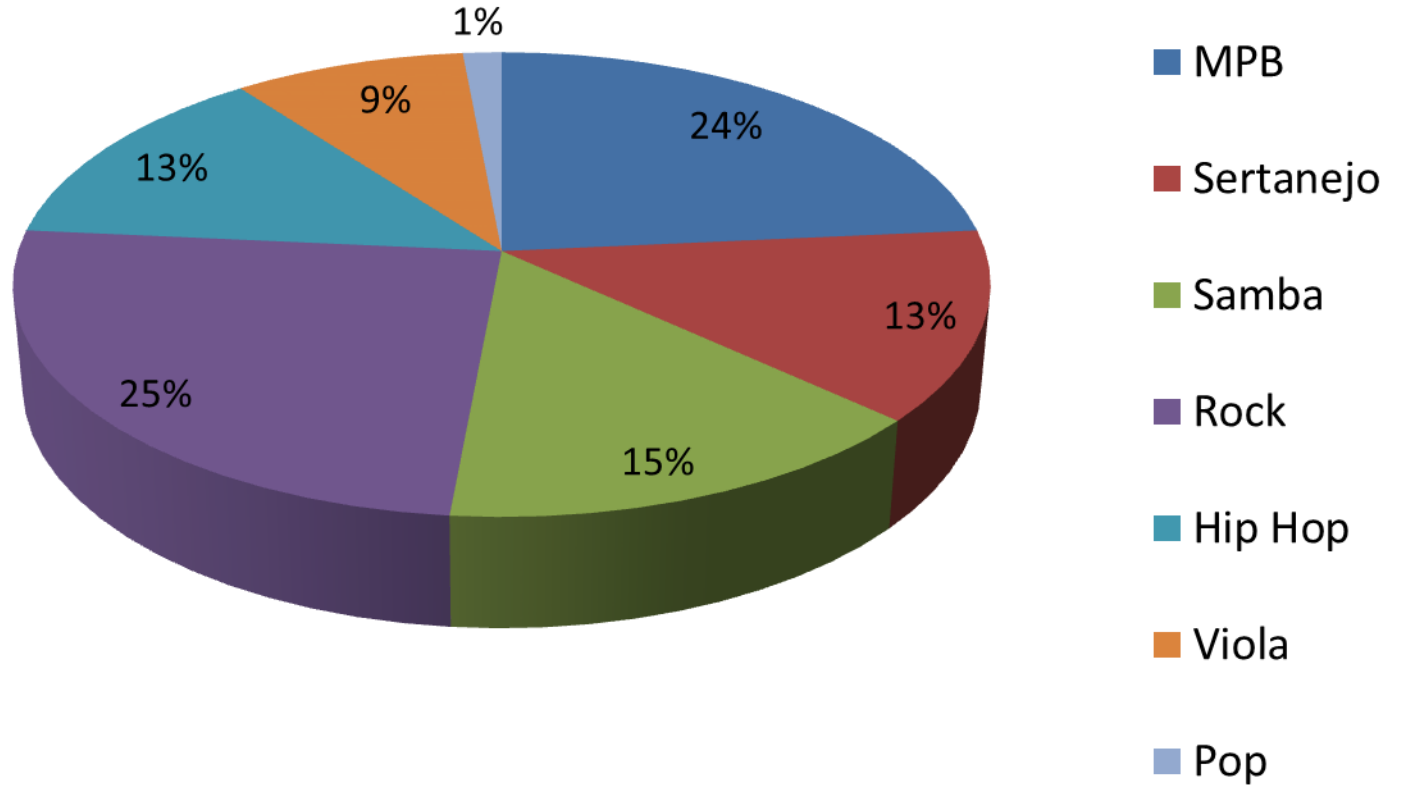

41º Festival de MPB de Ilha Solteira

Indicador de satisfação

Cultura e Arte
abaçai
Organização Social de Cultura

Indicador de satisfação de público participante no Festival de MPB

Esse indicador tem como objetivo evidenciar, através de gráfico, a satisfação do público participante da 41ª Edição do Festival de MPB, que ocorreu em Ilha Solteira em outubro de 2015

Total de pesquisados: 58 pessoas

Gênero dos participantes do Festival

Faixa Etária do público participante

Estado Civil do público participante

Escolaridade do público participante

Ocupação do público participante

Gênero musical de interesse do público

Cidade de origem do público participante

Avaliação da Organização do Festival

Avaliação da programação

Avaliação da Estrutura

Avaliação da Divulgação

Avaliação do espaço de realização do Festival