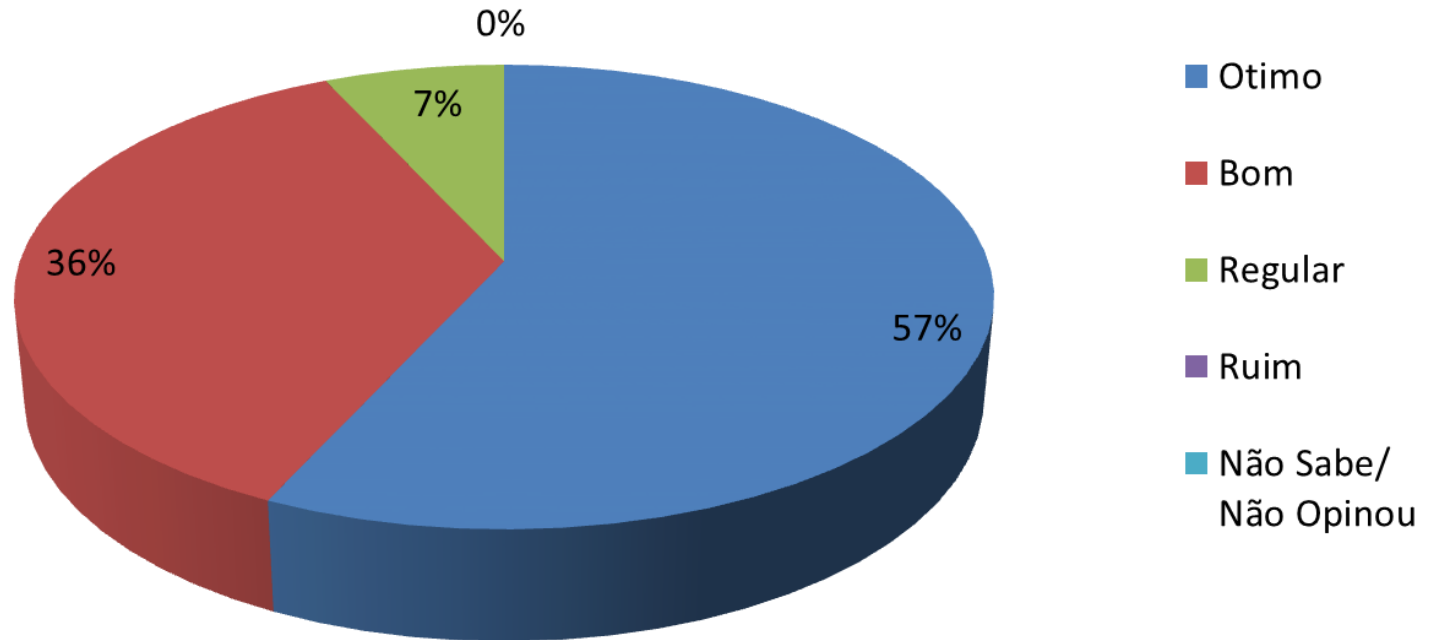

41º Festival de MPB de Ilha Solteira

Indicador de satisfação

Cultura e Arte
abaçai
Organização Social de Cultura

Indicador de satisfação de público participante no Festival de MPB

Esse indicador tem como objetivo evidenciar, através de gráfico, a satisfação do público participante da 41ª Edição do Festival de MPB, que ocorreu em Ilha Solteira em outubro de 2015

Total de pesquisados: 58 pessoas

Gênero dos participantes do Festival

Faixa Etária do público participante

Estado Civil do público participante

Escolaridade do público participante

Ocupação do público participante

Gênero musical de interesse do público

Cidade de origem do público participante

Avaliação da Organização do Festival

Avaliação da programação

Avaliação da Estrutura

Avaliação da Divulgação

Avaliação do espaço de realização do Festival