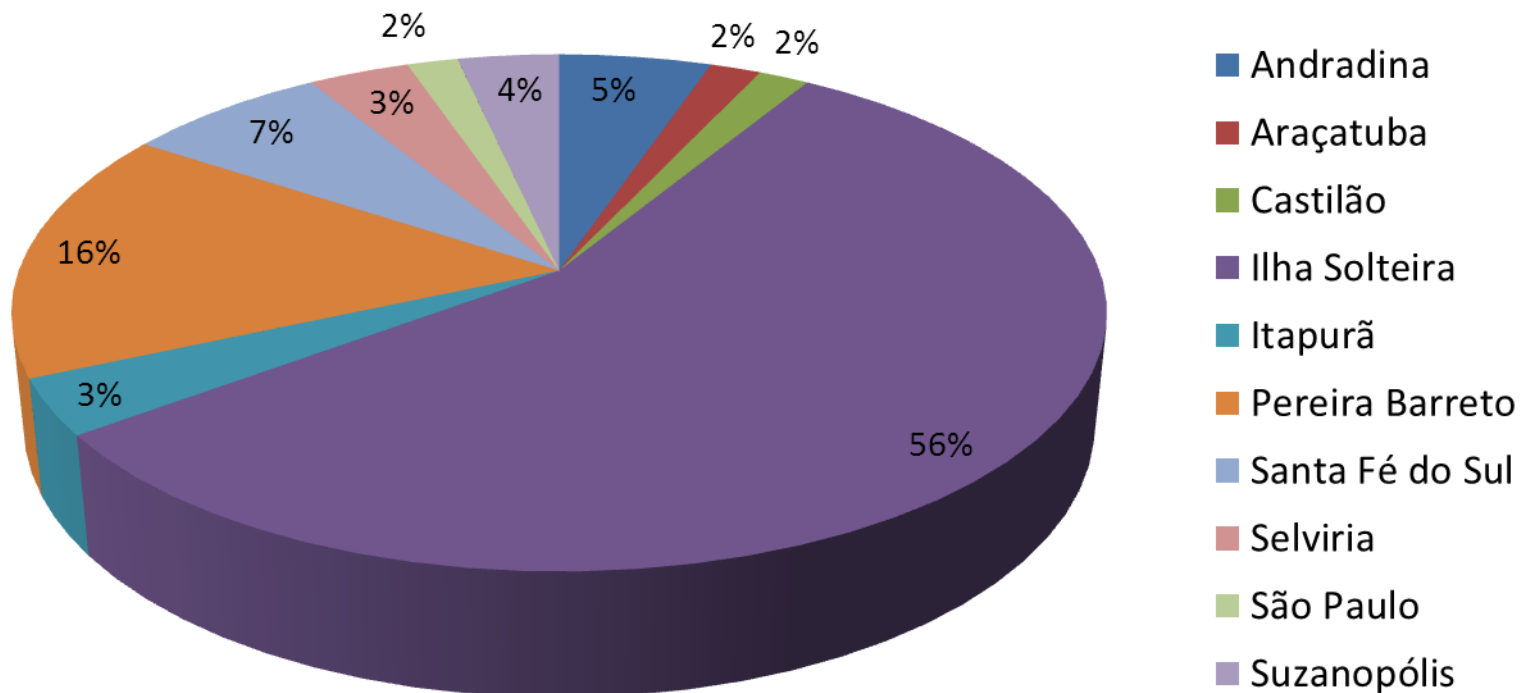

41º Festival de MPB de Ilha Solteira

Indicador de satisfação

Cultura e Arte
abaçai
Organização Social de Cultura

Indicador de satisfação de público participante no Festival de MPB

Esse indicador tem como objetivo evidenciar, através de gráfico, a satisfação do público participante da 41ª Edição do Festival de MPB, que ocorreu em Ilha Solteira em outubro de 2015

Total de pesquisados: 58 pessoas

Gênero dos participantes do Festival

Faixa Etária do público participante

Estado Civil do público participante

Escolaridade do público participante

Ocupação do público participante

Gênero musical de interesse do público

Cidade de origem do público participante

Avaliação da Organização do Festival

Avaliação da programação

Avaliação da Estrutura

Avaliação da Divulgação

Avaliação do espaço de realização do Festival