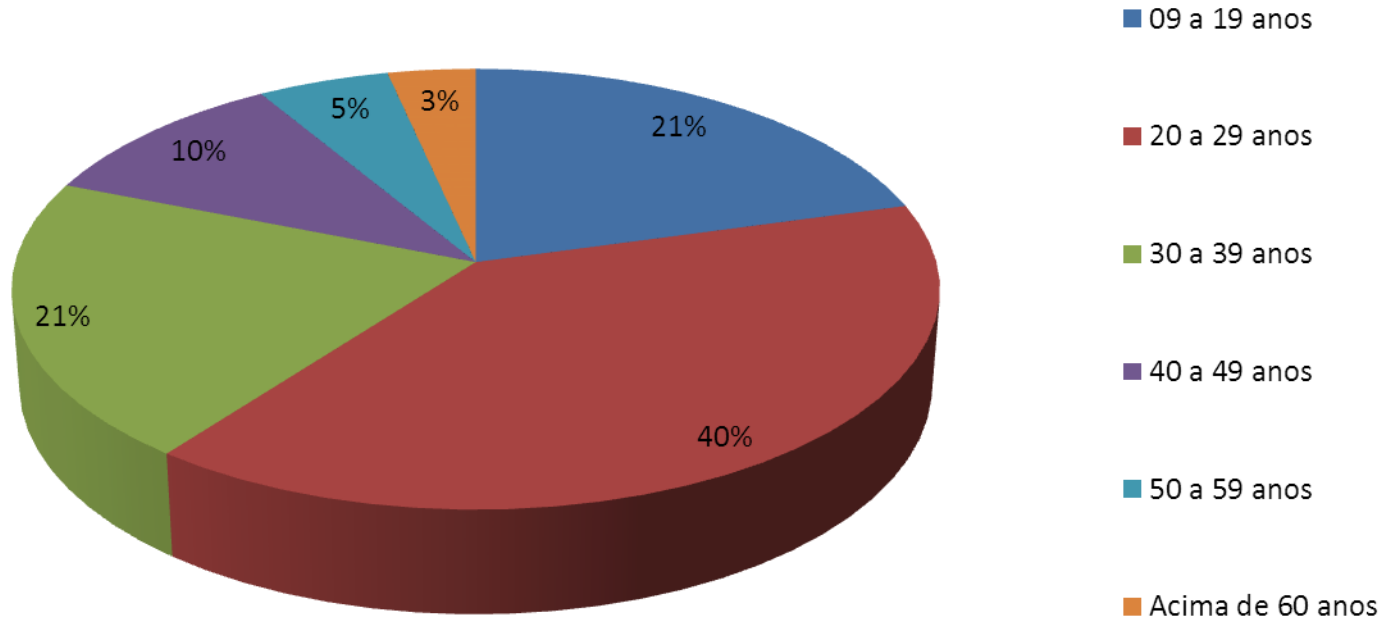

41º Festival de MPB de Ilha Solteira

Indicador de satisfação

Cultura e Arte
abaçai
Organização Social de Cultura

Indicador de satisfação de público participante no Festival de MPB

Esse indicador tem como objetivo evidenciar, através de gráfico, a satisfação do público participante da 41ª Edição do Festival de MPB, que ocorreu em Ilha Solteira em outubro de 2015

Total de pesquisados: 58 pessoas

Gênero dos participantes do Festival

Faixa Etária do público participante

Estado Civil do público participante

Escolaridade do público participante

Ocupação do público participante

Gênero musical de interesse do público

Cidade de origem do público participante

Avaliação da Organização do Festival

Avaliação da programação

Avaliação da Estrutura

Avaliação da Divulgação

Avaliação do espaço de realização do Festival