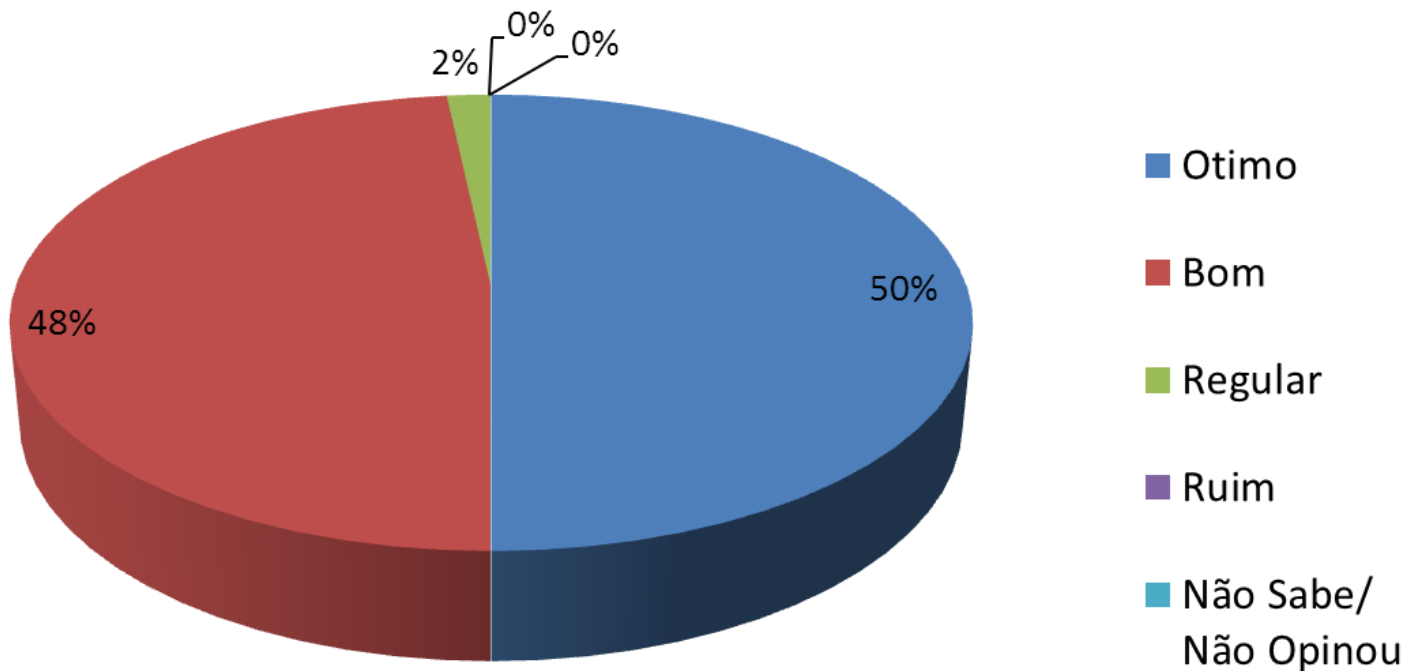

41º Festival de MPB de Ilha Solteira

Indicador de satisfação

Cultura e Arte
abaçai
Organização Social de Cultura

Indicador de satisfação de público participante no Festival de MPB

Esse indicador tem como objetivo evidenciar, através de gráfico, a satisfação do público participante da 41ª Edição do Festival de MPB, que ocorreu em Ilha Solteira em outubro de 2015

Total de pesquisados: 58 pessoas

Gênero dos participantes do Festival

Faixa Etária do público participante

Estado Civil do público participante

Escolaridade do público participante

Ocupação do público participante

Gênero musical de interesse do público

Cidade de origem do público participante

Avaliação da Organização do Festival

Avaliação da programação

Avaliação da Estrutura

Avaliação da Divulgação

Avaliação do espaço de realização do Festival