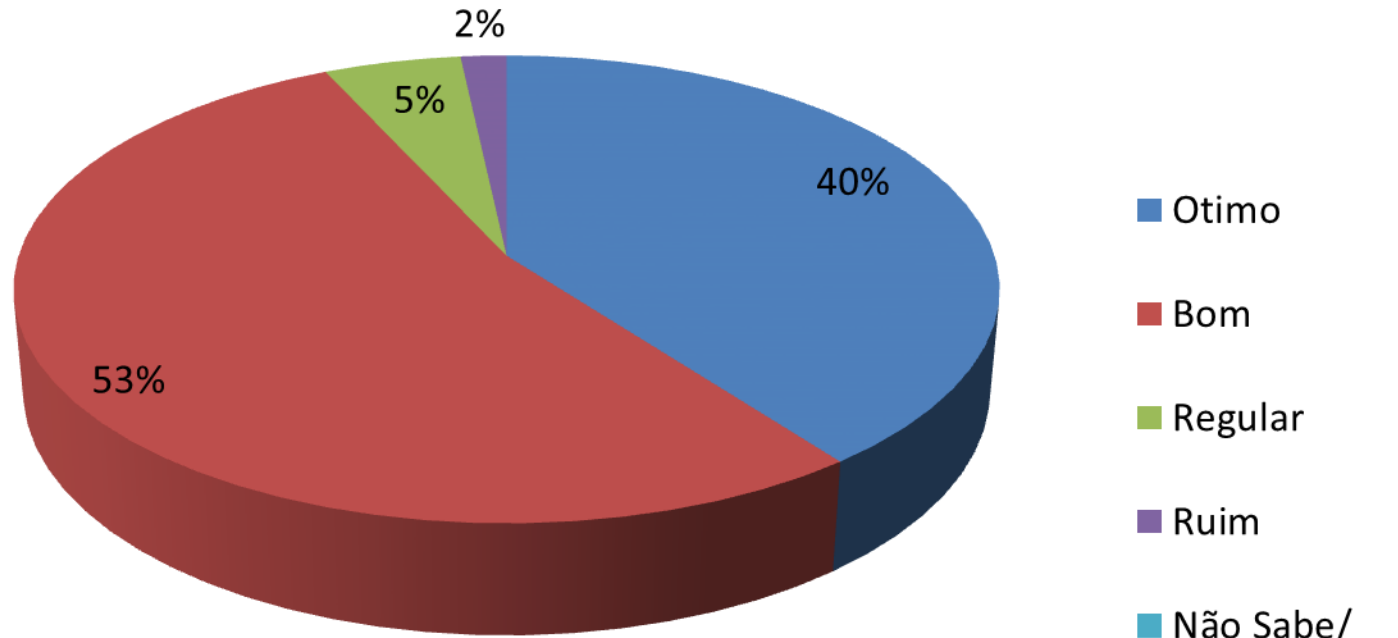

41º Festival de MPB de Ilha Solteira

Indicador de satisfação

Cultura e Arte
abaçai
Organização Social de Cultura

Indicador de satisfação de público participante no Festival de MPB

Esse indicador tem como objetivo evidenciar, através de gráfico, a satisfação do público participante da 41ª Edição do Festival de MPB, que ocorreu em Ilha Solteira em outubro de 2015

Total de pesquisados: 58 pessoas

Gênero dos participantes do Festival

Faixa Etária do público participante

Estado Civil do público participante

Escolaridade do público participante

Ocupação do público participante

Gênero musical de interesse do público

Cidade de origem do público participante

Avaliação da Organização do Festival

Avaliação da programação

Avaliação da Estrutura

Avaliação da Divulgação

Avaliação do espaço de realização do Festival