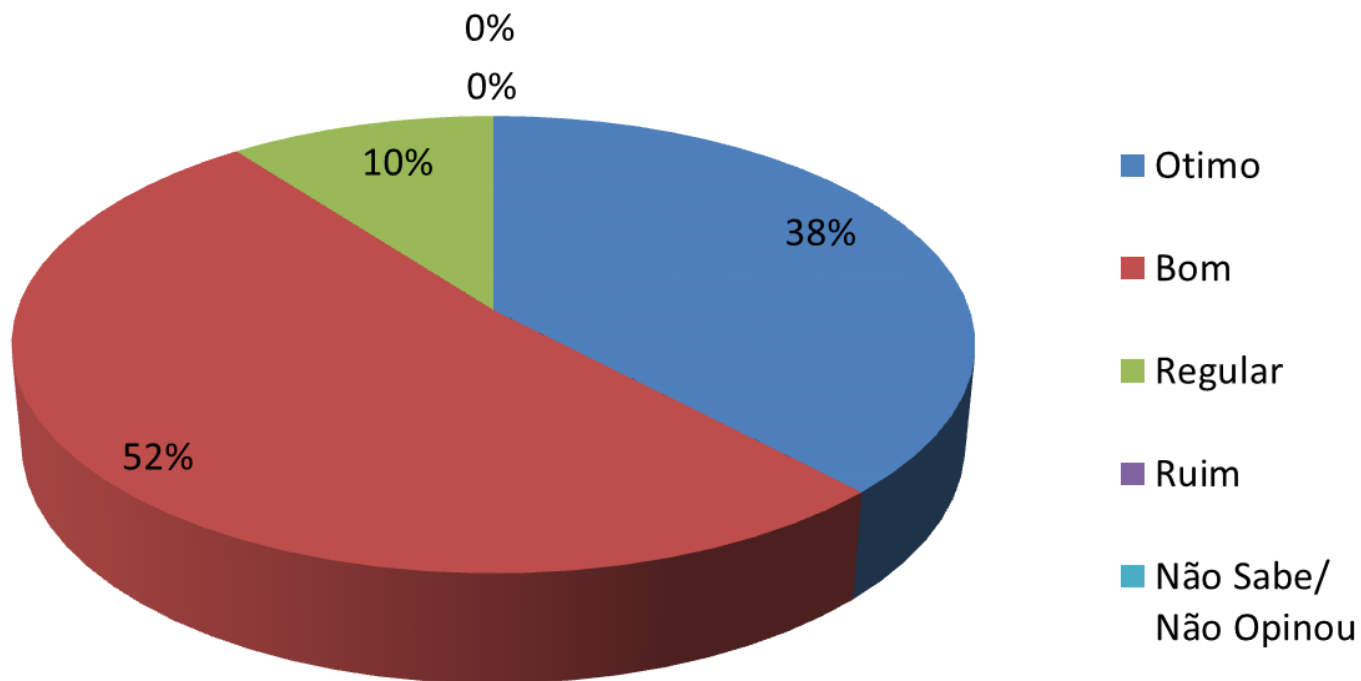

41º Festival de MPB de Ilha Solteira

Indicador de satisfação

Cultura e Arte
abaçai
Organização Social de Cultura

Indicador de satisfação de público participante no Festival de MPB

Esse indicador tem como objetivo evidenciar, através de gráfico, a satisfação do público participante da 41ª Edição do Festival de MPB, que ocorreu em Ilha Solteira em outubro de 2015

Total de pesquisados: 58 pessoas

Gênero dos participantes do Festival

Faixa Etária do público participante

Estado Civil do público participante

Escolaridade do público participante

Ocupação do público participante

Gênero musical de interesse do público

Cidade de origem do público participante

Avaliação da Organização do Festival

Avaliação da programação

Avaliação da Estrutura

Avaliação da Divulgação

Avaliação do espaço de realização do Festival