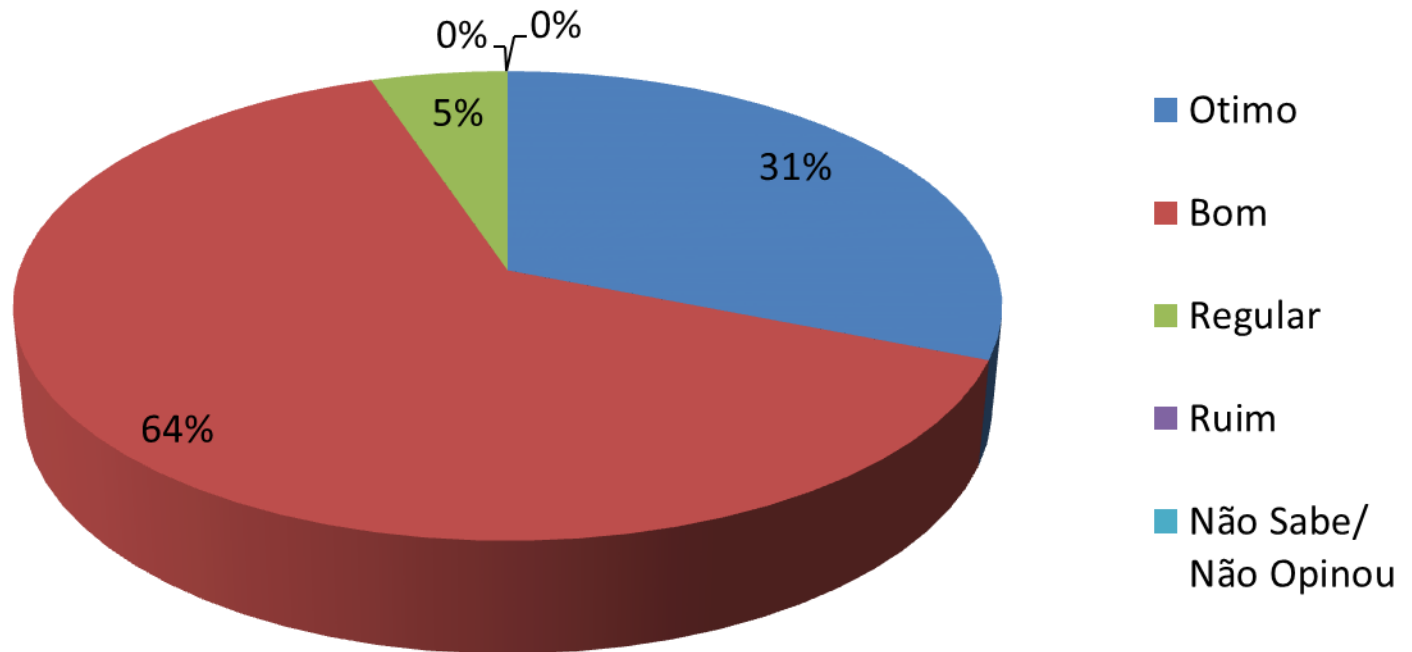

41º Festival de MPB de Ilha Solteira

Indicador de satisfação

Cultura e Arte
abaçai
Organização Social de Cultura

Indicador de satisfação de público participante no Festival de MPB

Esse indicador tem como objetivo evidenciar, através de gráfico, a satisfação do público participante da 41ª Edição do Festival de MPB, que ocorreu em Ilha Solteira em outubro de 2015

Total de pesquisados: 58 pessoas

Gênero dos participantes do Festival

Faixa Etária do público participante

Estado Civil do público participante

Escolaridade do público participante

Ocupação do público participante

Gênero musical de interesse do público

Cidade de origem do público participante

Avaliação da Organização do Festival

Avaliação da programação

Avaliação da Estrutura

Avaliação da Divulgação

Avaliação do espaço de realização do Festival