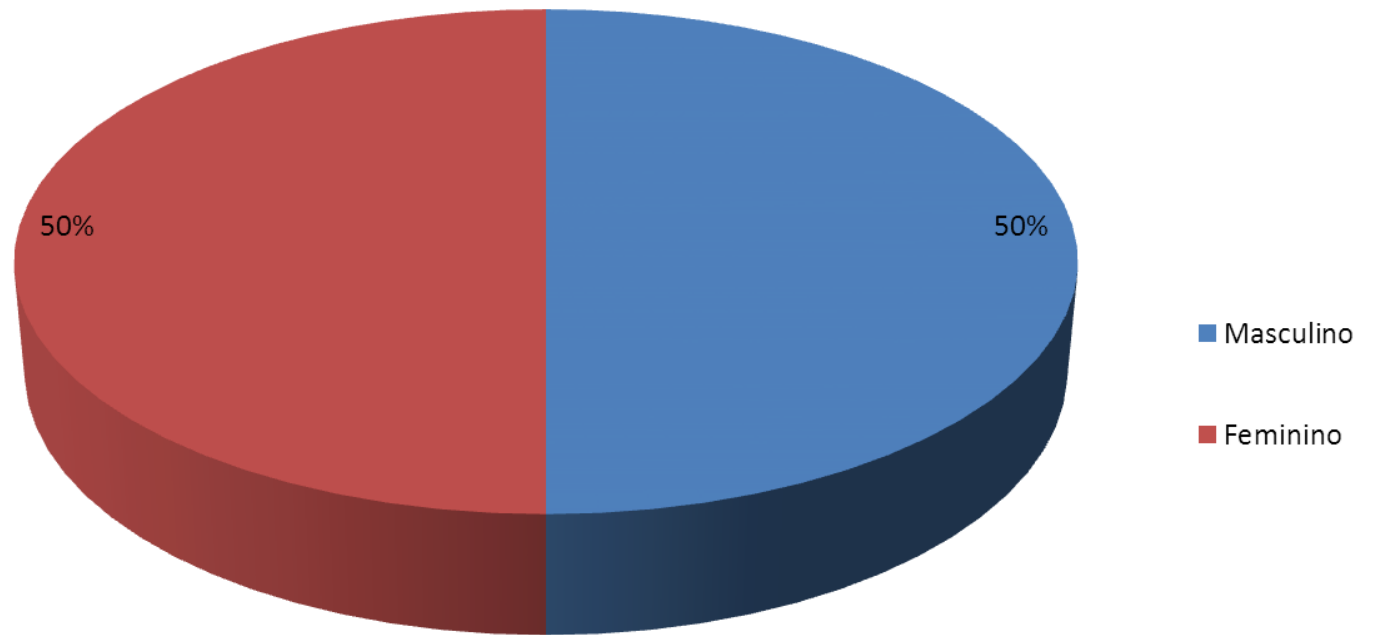

41º Festival de MPB de Ilha Solteira

Indicador de satisfação

Cultura e Arte
abaçai
Organização Social de Cultura

Indicador de satisfação de público participante no Festival de MPB

Esse indicador tem como objetivo evidenciar, através de gráfico, a satisfação do público participante da 41ª Edição do Festival de MPB, que ocorreu em Ilha Solteira em outubro de 2015

Total de pesquisados: 58 pessoas

Gênero dos participantes do Festival

Faixa Etária do público participante

Estado Civil do público participante

Escolaridade do público participante

Ocupação do público participante

Gênero musical de interesse do público

Cidade de origem do público participante

Avaliação da Organização do Festival

Avaliação da programação

Avaliação da Estrutura

Avaliação da Divulgação

Avaliação do espaço de realização do Festival