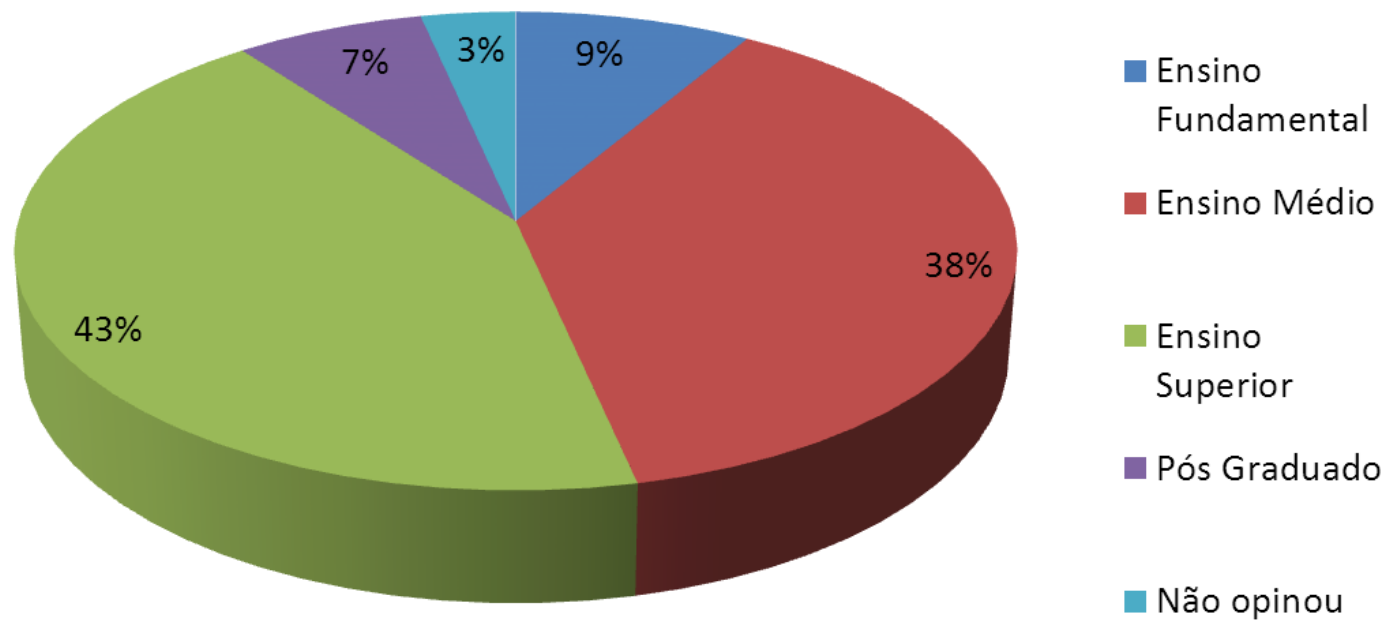

41º Festival de MPB de Ilha Solteira

Indicador de satisfação

Cultura e Arte
abaçai
Organização Social de Cultura

Indicador de satisfação de público participante no Festival de MPB

Esse indicador tem como objetivo evidenciar, através de gráfico, a satisfação do público participante da 41ª Edição do Festival de MPB, que ocorreu em Ilha Solteira em outubro de 2015

Total de pesquisados: 58 pessoas

Gênero dos participantes do Festival

Faixa Etária do público participante

Estado Civil do público participante

Escolaridade do público participante

Ocupação do público participante

Gênero musical de interesse do público

Cidade de origem do público participante

Avaliação da Organização do Festival

Avaliação da programação

Avaliação da Estrutura

Avaliação da Divulgação

Avaliação do espaço de realização do Festival