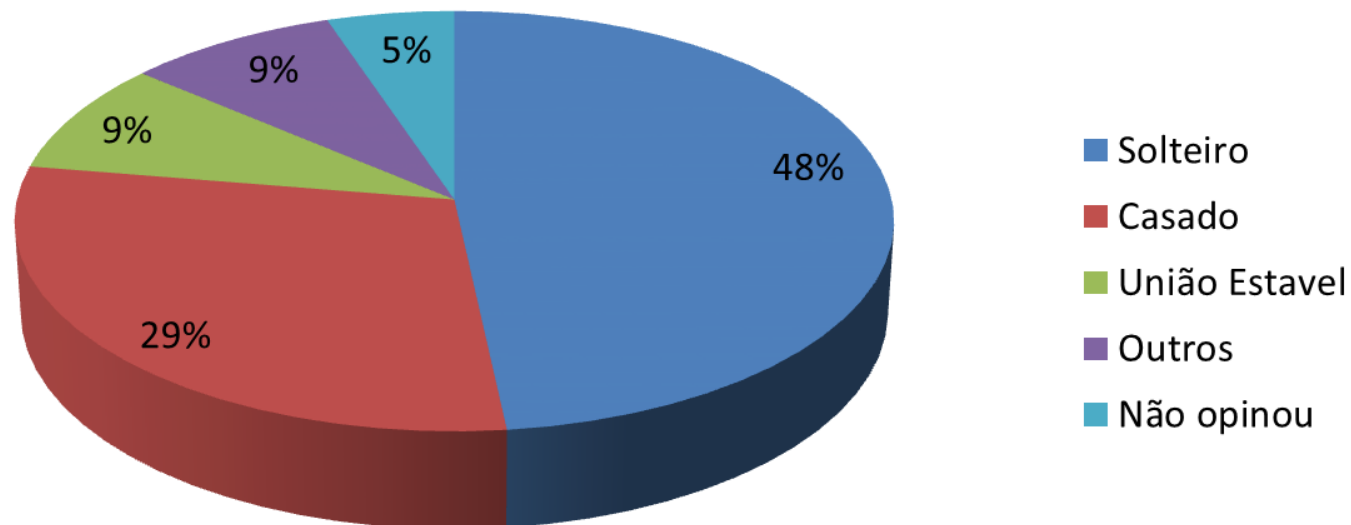

41º Festival de MPB de Ilha Solteira

Indicador de satisfação

Cultura e Arte
abaçai
Organização Social de Cultura

Indicador de satisfação de público participante no Festival de MPB

Esse indicador tem como objetivo evidenciar, através de gráfico, a satisfação do público participante da 41ª Edição do Festival de MPB, que ocorreu em Ilha Solteira em outubro de 2015

Total de pesquisados: 58 pessoas

Gênero dos participantes do Festival

Faixa Etária do público participante

Estado Civil do público participante

Escolaridade do público participante

Ocupação do público participante

Gênero musical de interesse do público

Cidade de origem do público participante

Avaliação da Organização do Festival

Avaliação da programação

Avaliação da Estrutura

Avaliação da Divulgação

Avaliação do espaço de realização do Festival