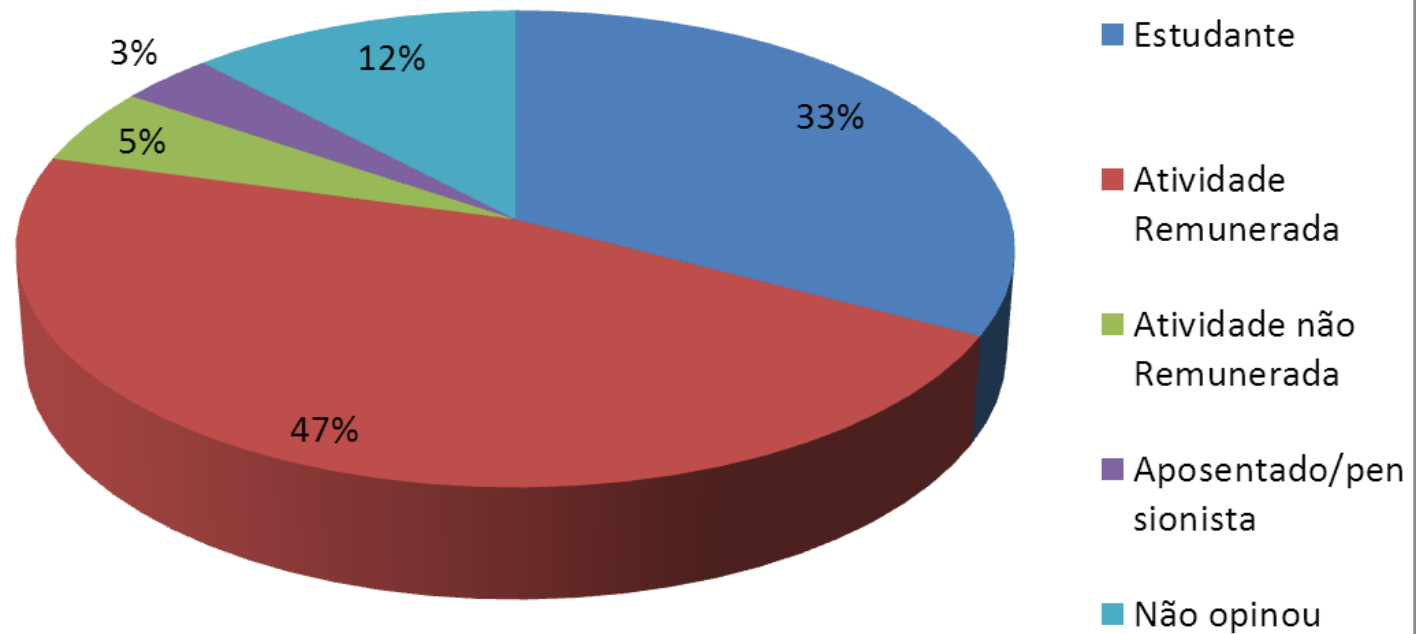

41º Festival de MPB de Ilha Solteira

Indicador de satisfação

Cultura e Arte
abaçai
Organização Social de Cultura

Indicador de satisfação de público participante no Festival de MPB

Esse indicador tem como objetivo evidenciar, através de gráfico, a satisfação do público participante da 41ª Edição do Festival de MPB, que ocorreu em Ilha Solteira em outubro de 2015

Total de pesquisados: 58 pessoas

Gênero dos participantes do Festival

Faixa Etária do público participante

Estado Civil do público participante

Escolaridade do público participante

Ocupação do público participante

Gênero musical de interesse do público

Cidade de origem do público participante

Avaliação da Organização do Festival

Avaliação da programação

Avaliação da Estrutura

Avaliação da Divulgação

Avaliação do espaço de realização do Festival