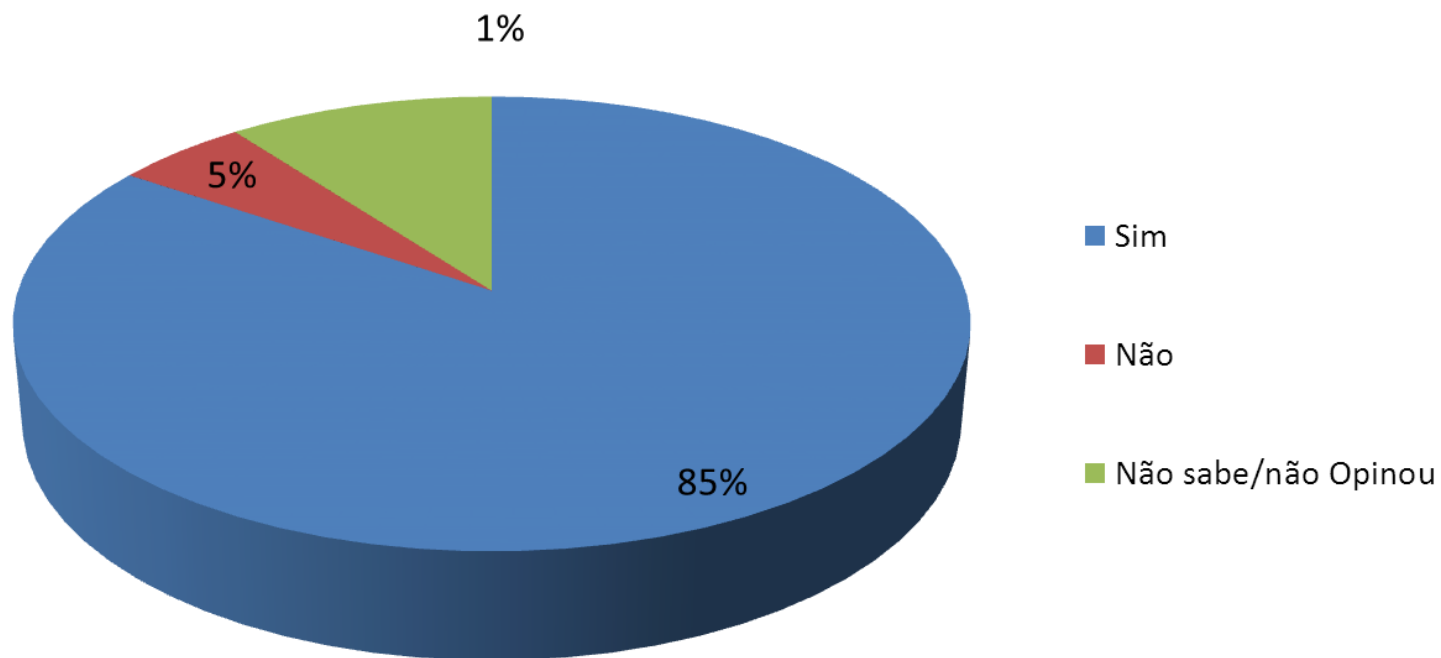

Na opinião do público o evento da Secretaria de Estado da Cultura é positivo na cidade