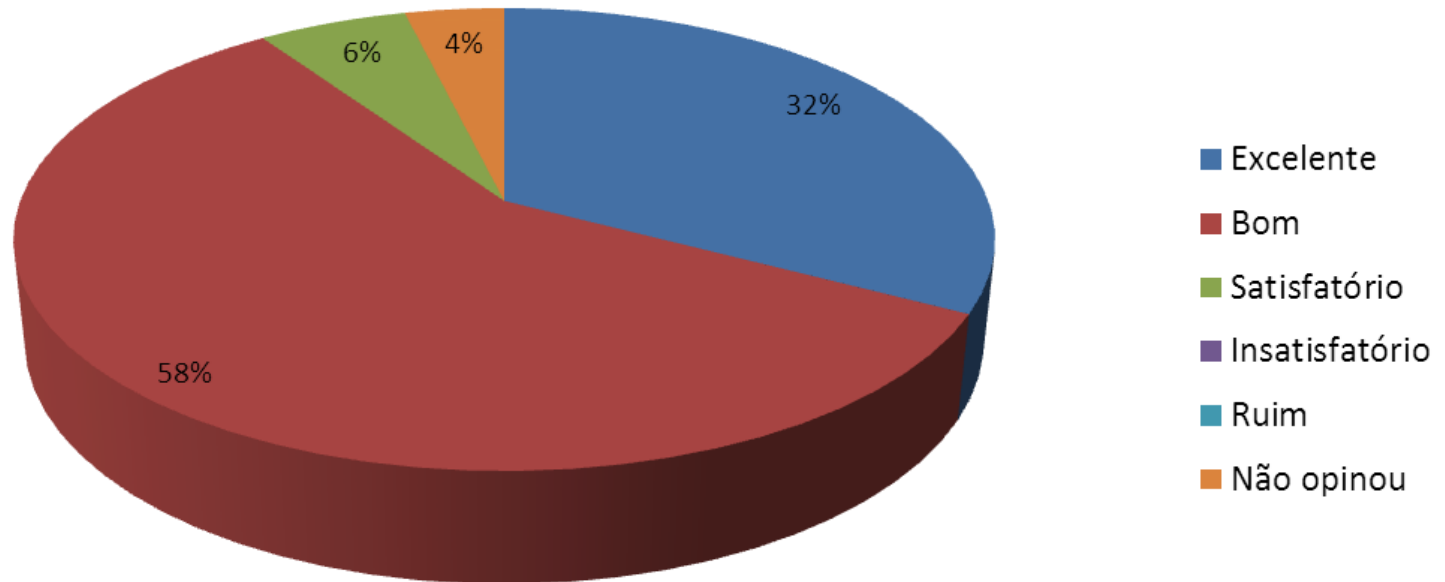

Esse indicador tem como objetivo evidenciar, através de gráfico, a opinião sobre os diversos fatores, como a infraestrutura (banheiros, segurança, comunicação visual, etc.), a programação, os espaços de artesanato e culinária, entre outros, do Revelando São Paulo, sendo uma ferramenta para aprimorar a nossa estrutura para atender com qualidade o público participante

Forma de conhecimento do Revelando São Paulo - Entre Serras e Águas

Cultura e Arte
abaçai
Organização Social de Cultura

Área de maior interesse do público

Cultura e Arte
abaçai
Organização Social de Cultura

Significado atribuído ao Revelando São Paulo

Cultura e Arte
abacai
Organização Social de Cultura

Cidade de Origem

Cultura e Arte
abaçai
Organização Social de Cultura

Avaliação da Recepção da produção e dos expositores