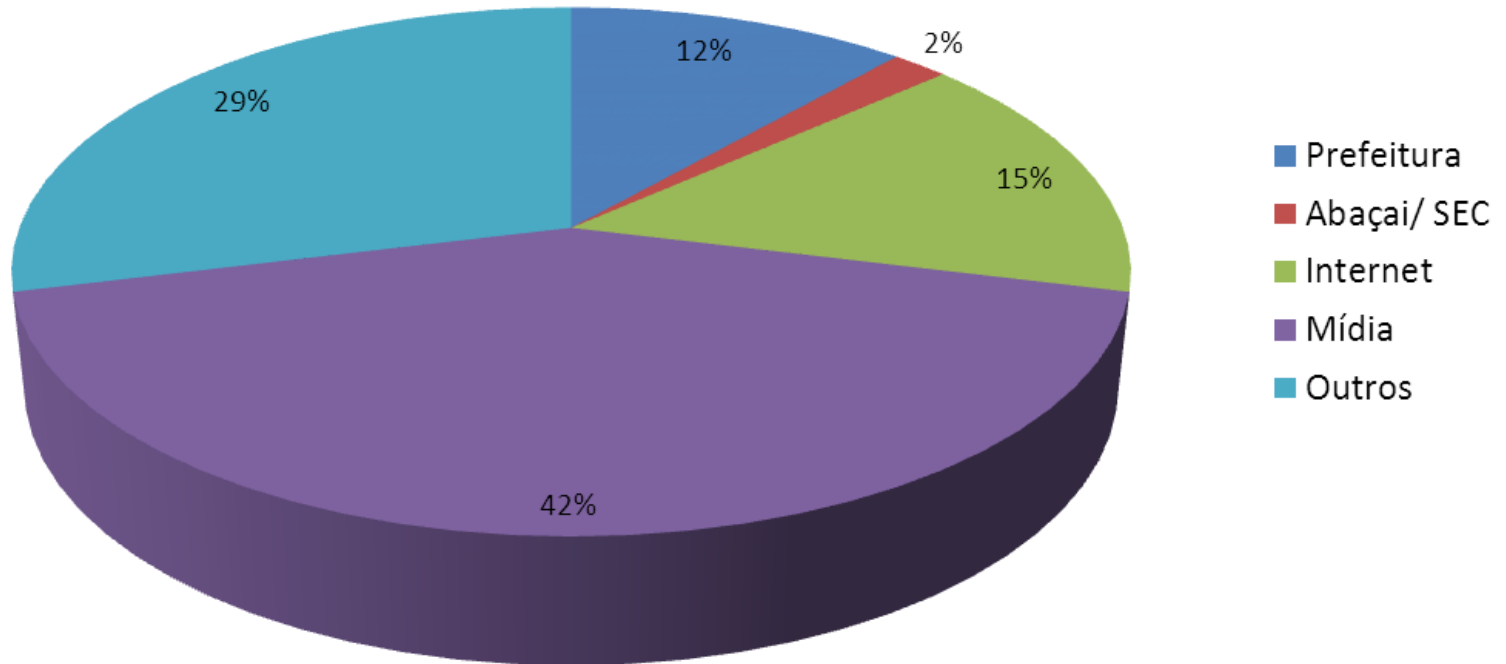

Esse indicador tem como objetivo evidenciar, através de gráfico, a opinião sobre os diversos fatores, como a infraestrutura (banheiros, segurança, comunicação visual, etc.), a programação, os espaços de artesanato e culinária, entre outros, do Revelando São Paulo, sendo uma ferramenta para aprimorar a nossa estrutura para atender com qualidade o público participante

Edições visitadas pelos participantes da 8ª Edição do Revelando Entre Serras e Águas

Cultura e Arte
abaçai
Organização Social de Cultura

Nível de escolaridade do público do Revelando São Paulo

Cultura e Arte
abaçai
Organização Social de Cultura

Forma de conhecimento do Revelando São Paulo - Entre Serras e Águas

Cultura e Arte
abaçai
Organização Social de Cultura

Área de maior interesse do público

Cultura e Arte
abaçai
Organização Social de Cultura

Significado atribuído ao Revelando São Paulo

Cultura e Arte
abacai
Organização Social de Cultura

Cidade de Origem

Cultura e Arte
abaçai
Organização Social de Cultura

Avaliação da Recepção da produção e dos expositores