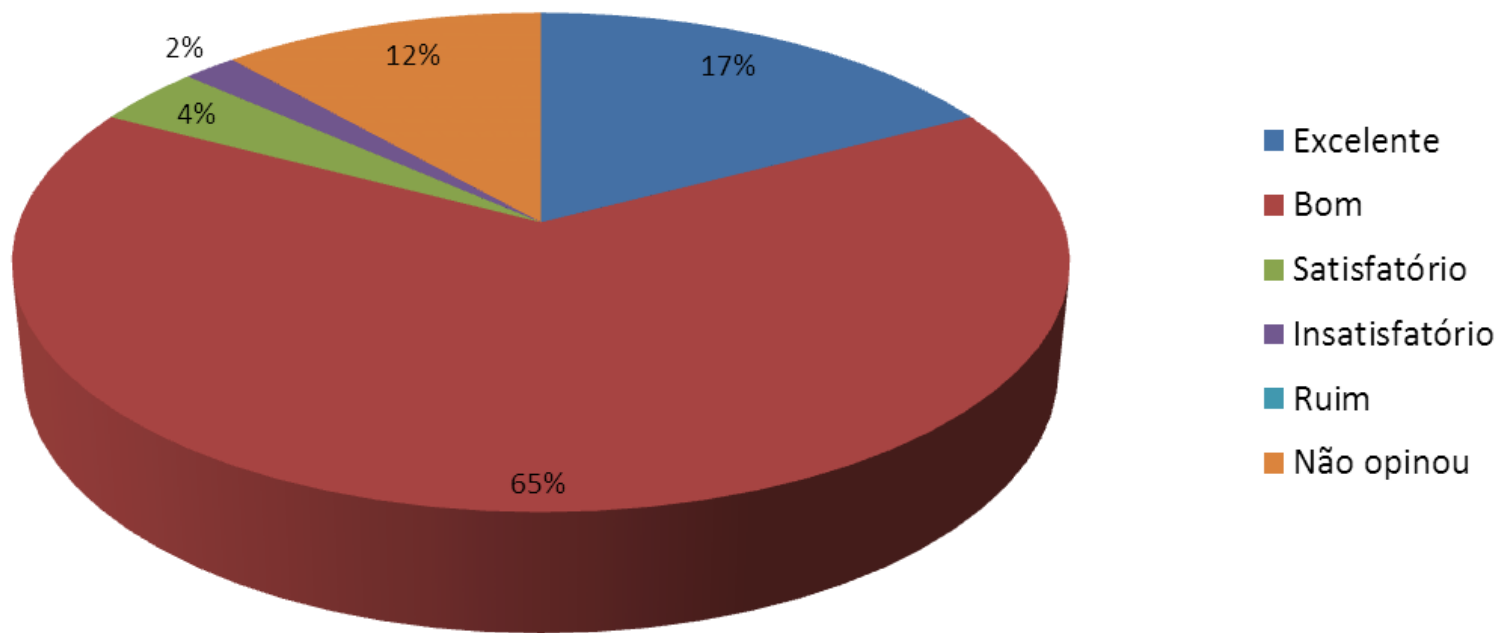

Esse indicador tem como objetivo evidenciar, através de gráfico, a opinião sobre os diversos fatores, como a infraestrutura (banheiros, segurança, comunicação visual, etc.), a programação, os espaços de artesanato e culinária, entre outros, do Revelando São Paulo, sendo uma ferramenta para aprimorar a nossa estrutura para atender com qualidade o público participante

Avaliação da Segurança

Cultura e Arte
abaçai
Organização Social de Cultura

Avaliação da disposição e localização dos Estandes

Cultura e Arte
abaçai
Organização Social de Cultura

Avaliação da Assistência Médica