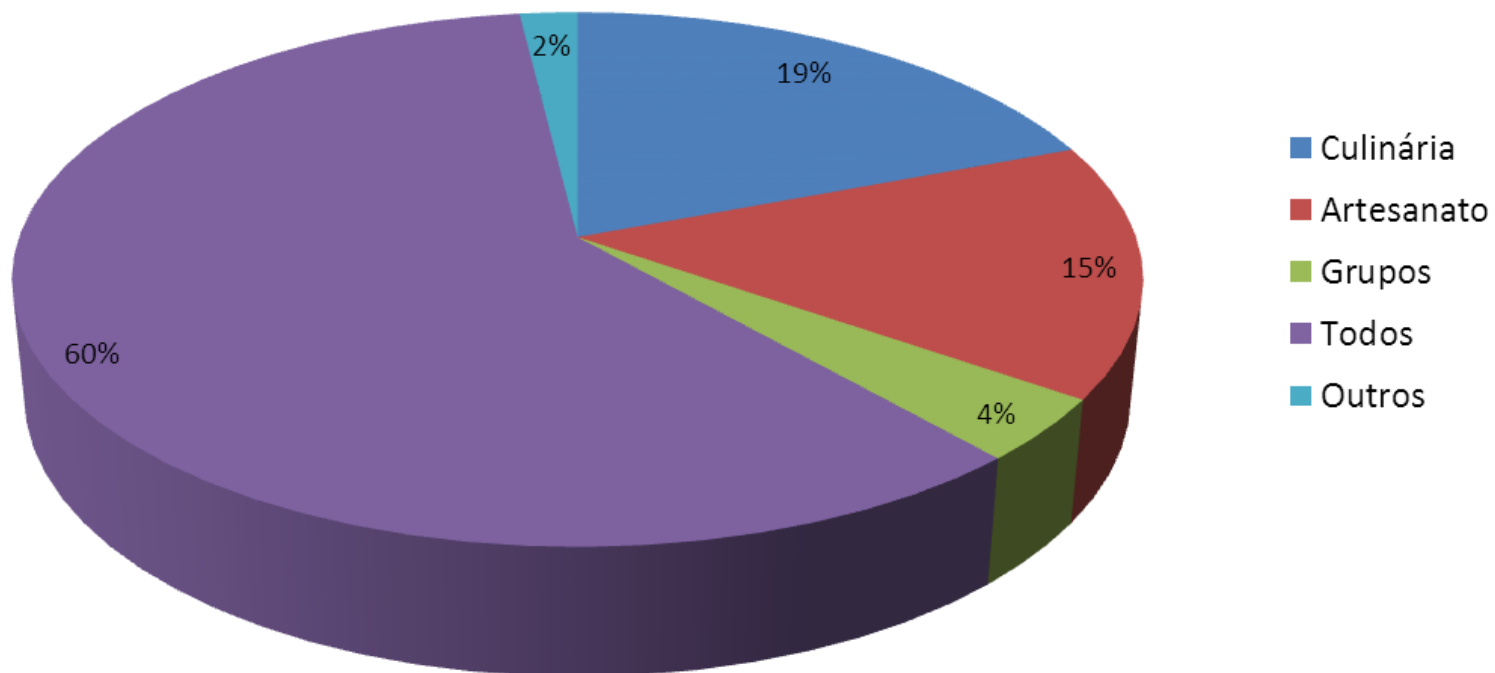

Esse indicador tem como objetivo evidenciar, através de gráfico, a opinião sobre os diversos fatores, como a infraestrutura (banheiros, segurança, comunicação visual, etc.), a programação, os espaços de artesanato e culinária, entre outros, do Revelando São Paulo, sendo uma ferramenta para aprimorar a nossa estrutura para atender com qualidade o público participante

Edições visitadas pelos participantes da 8ª Edição do Revelando Entre Serras e Águas

Cultura e Arte
abaçai
Organização Social de Cultura

Nível de escolaridade do público do Revelando São Paulo

Cultura e Arte
abaçai
Organização Social de Cultura

Forma de conhecimento do Revelando São Paulo - Entre Serras e Águas

Cultura e Arte
abaçai
Organização Social de Cultura

Área de maior interesse do público

Cultura e Arte
abaçai
Organização Social de Cultura

Significado atribuído ao Revelando São Paulo

Cultura e Arte
abacai
Organização Social de Cultura

Cidade de Origem

Cultura e Arte
abaçai
Organização Social de Cultura

Avaliação da Recepção da produção e dos expositores