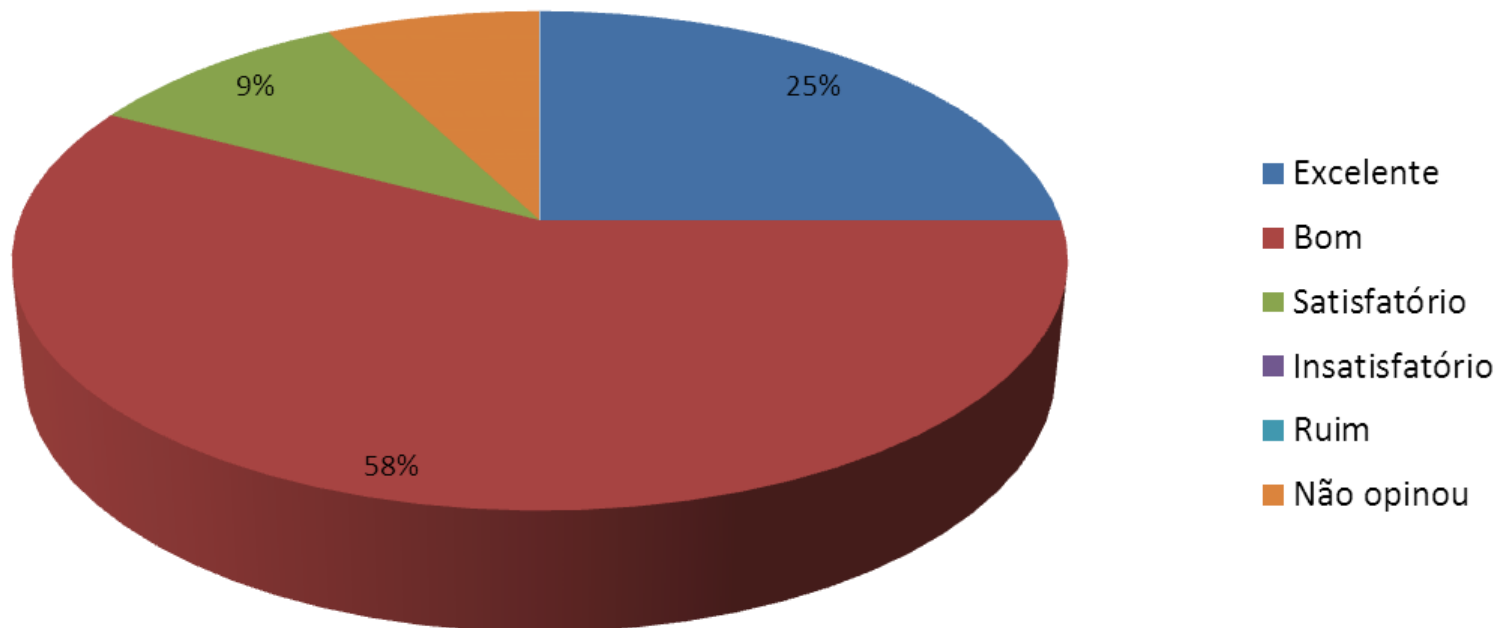

Esse indicador tem como objetivo evidenciar, através de gráfico, a opinião sobre os diversos fatores, como a infraestrutura (banheiros, segurança, comunicação visual, etc.), a programação, os espaços de artesanato e culinária, entre outros, do Revelando São Paulo, sendo uma ferramenta para aprimorar a nossa estrutura para atender com qualidade o público participante

Cultura e Arte
abaçai
Organização Social de Cultura

Avaliação da Comunicação Visual

Cultura e Arte
abaçai
Organização Social de Cultura

Avaliação Geral da 8ª Edição Revelando São Paulo Edição Entre Serras e Águas

Cultura e Arte
abaçai
Organização Social de Cultura