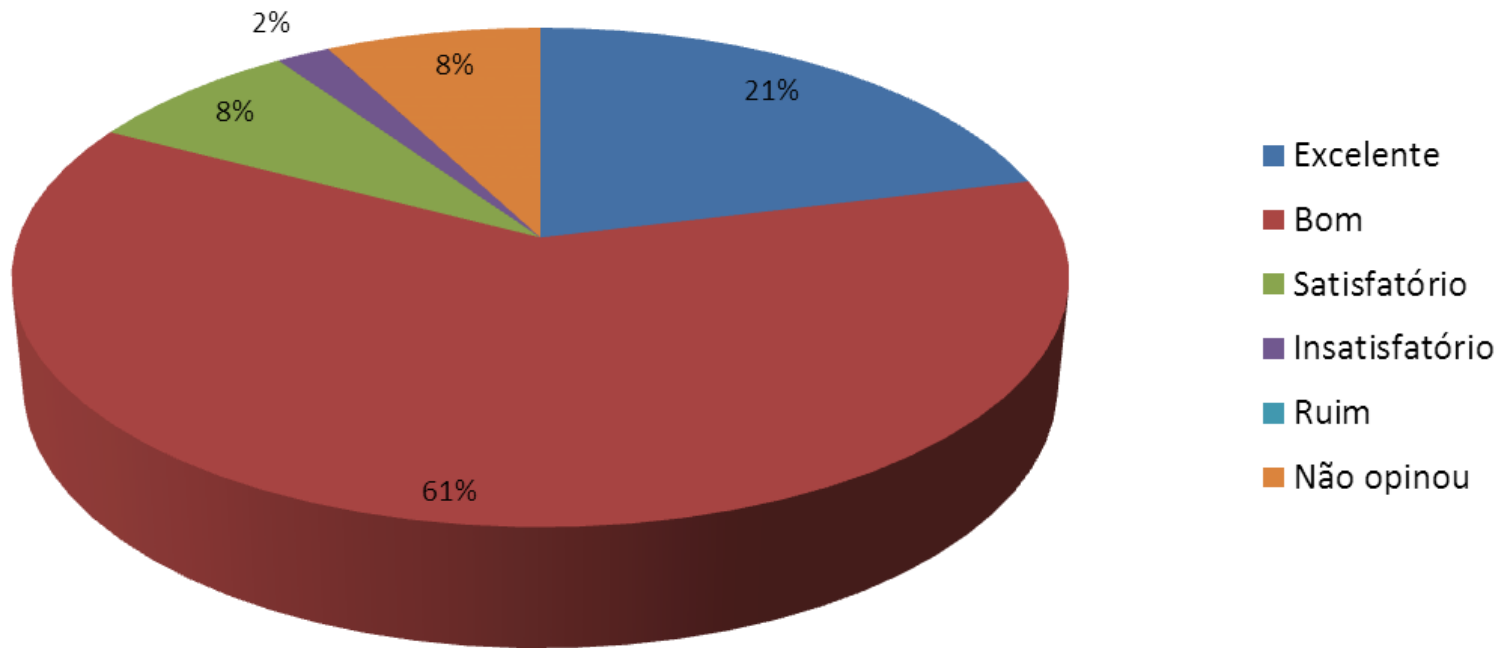

Avaliação da disposição e localização dos Estandes

Cultura e Arte
abaçai
Organização Social de Cultura