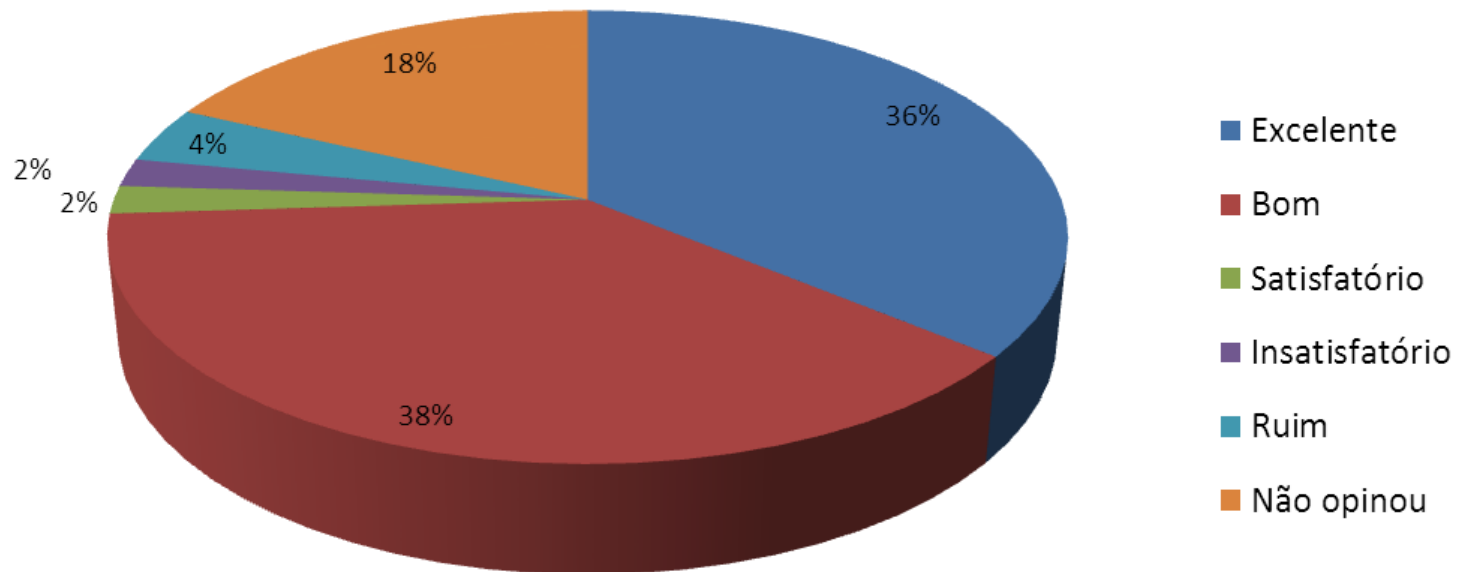

Avaliação das Instalações Sanitárias do Revelando São Paulo

Cultura e Arte
abaçai
Organização Social de Cultura