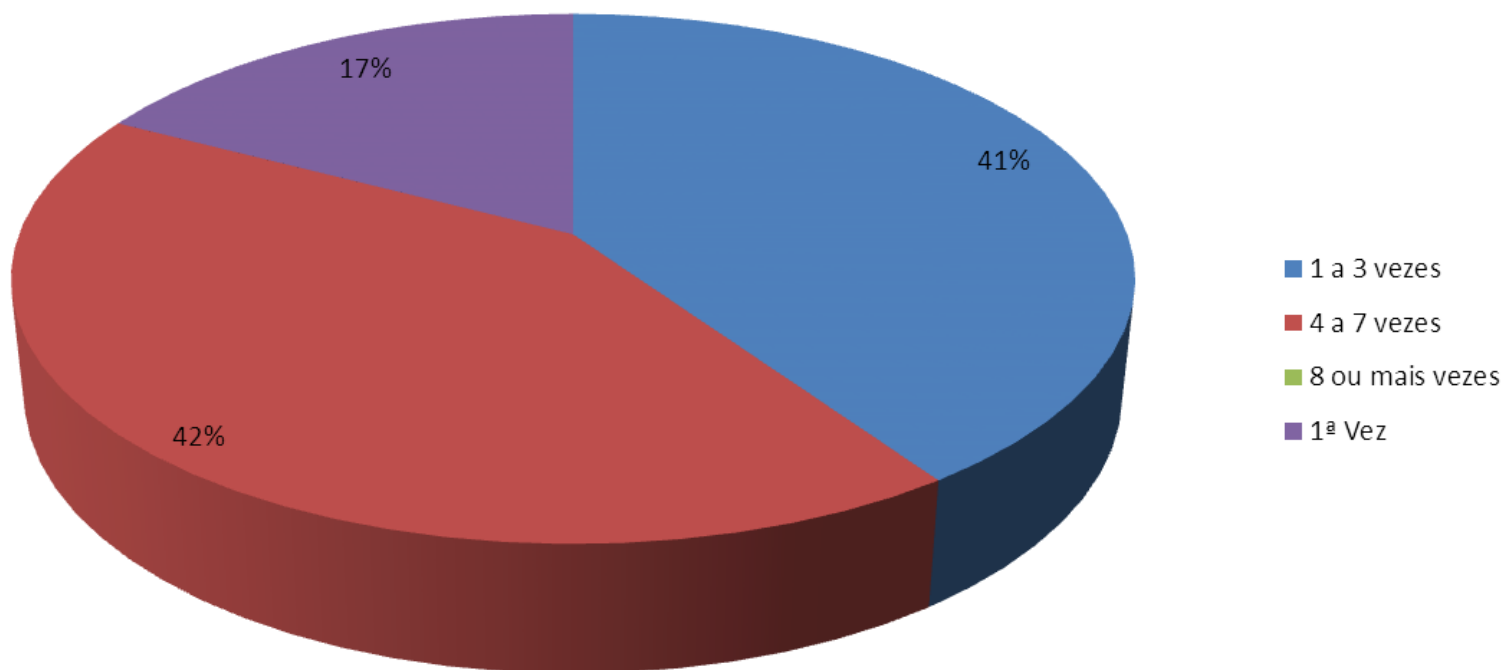

Presença nas Edições anteriores do Revelando São Paulo - Entre Serras e Águas

Cultura e Arte
abaçai
Organização Social de Cultura