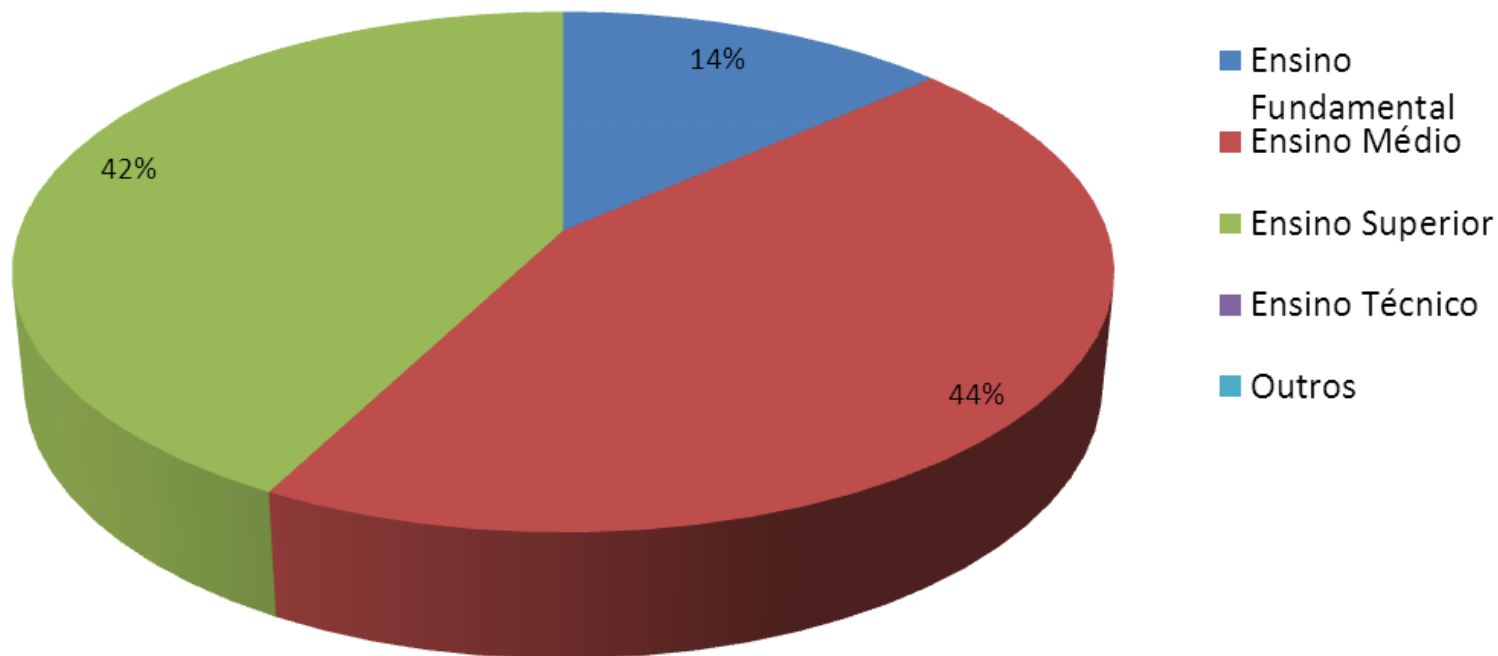

Nível de escolaridade do público do Revelando São Paulo

Cultura e Arte
abaçai
Organização Social de Cultura