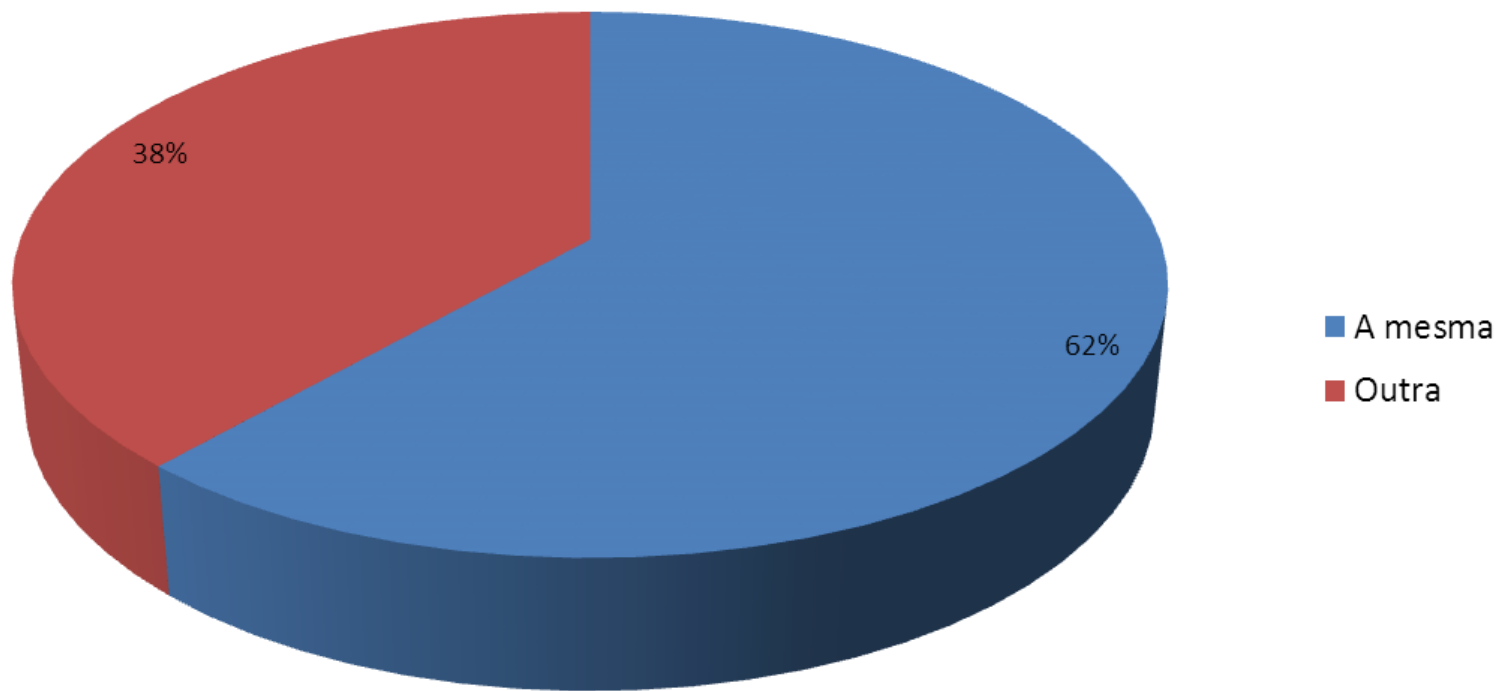

Esse indicador tem como objetivo evidenciar, através de gráfico, a opinião sobre os diversos fatores, como a infraestrutura (banheiros, segurança, comunicação visual, etc.), a programação, os espaços de artesanato e culinária, entre outros, do Revelando São Paulo, sendo uma ferramenta para aprimorar a nossa estrutura para atender com qualidade o público participante

Forma de conhecimento do Revelando São Paulo - Entre Serras e Águas

Cultura e Arte
abaçai
Organização Social de Cultura

Área de maior interesse do público

Cultura e Arte
abaçai
Organização Social de Cultura

Significado atribuído ao Revelando São Paulo

Cultura e Arte
abacai
Organização Social de Cultura

Cidade de Origem

Cultura e Arte
abaçai
Organização Social de Cultura

Avaliação da Recepção da produção e dos expositores