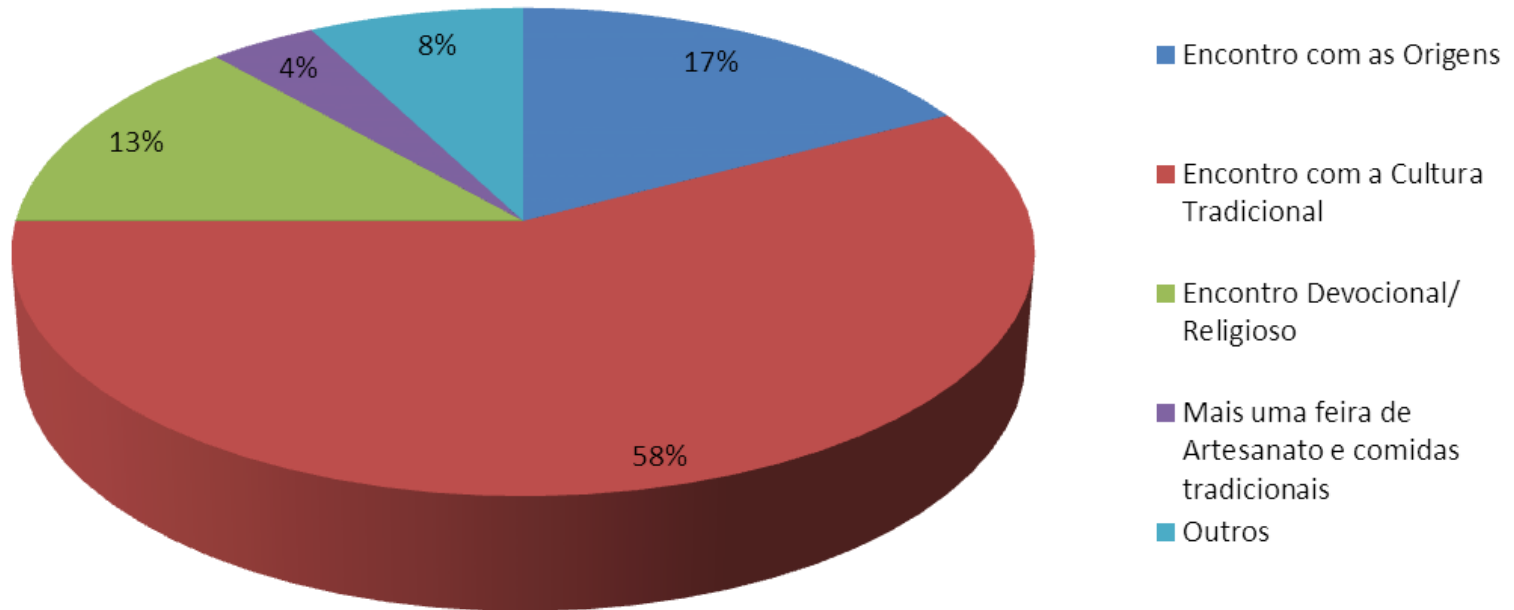

Esse indicador tem como objetivo evidenciar, através de gráfico, a opinião sobre os diversos fatores, como a infraestrutura (banheiros, segurança, comunicação visual, etc.), a programação, os espaços de artesanato e culinária, entre outros, do Revelando São Paulo, sendo uma ferramenta para aprimorar a nossa estrutura para atender com qualidade o público participante

Edições visitadas pelos participantes da 8ª Edição do Revelando Entre Serras e Águas

Cultura e Arte
abaçai
Organização Social de Cultura

Nível de escolaridade do público do Revelando São Paulo

Cultura e Arte
abaçai
Organização Social de Cultura

Forma de conhecimento do Revelando São Paulo - Entre Serras e Águas

Cultura e Arte
abaçai
Organização Social de Cultura

Área de maior interesse do público

Cultura e Arte
abaçai
Organização Social de Cultura

Significado atribuído ao Revelando São Paulo

Cultura e Arte
abacai
Organização Social de Cultura

Cidade de Origem

Cultura e Arte
abaçai
Organização Social de Cultura

Avaliação da Recepção da produção e dos expositores