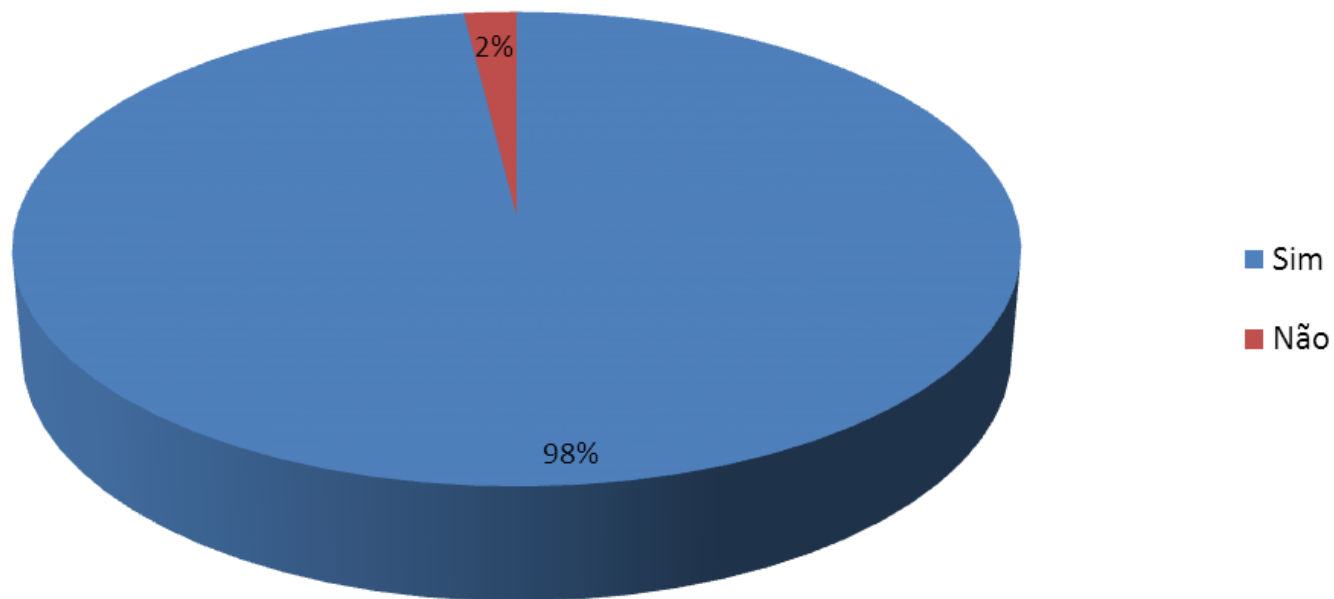

Pretensão de retorno ao Revelando São Paulo em 2016

Cultura e Arte
abaçai
Organização Social de Cultura