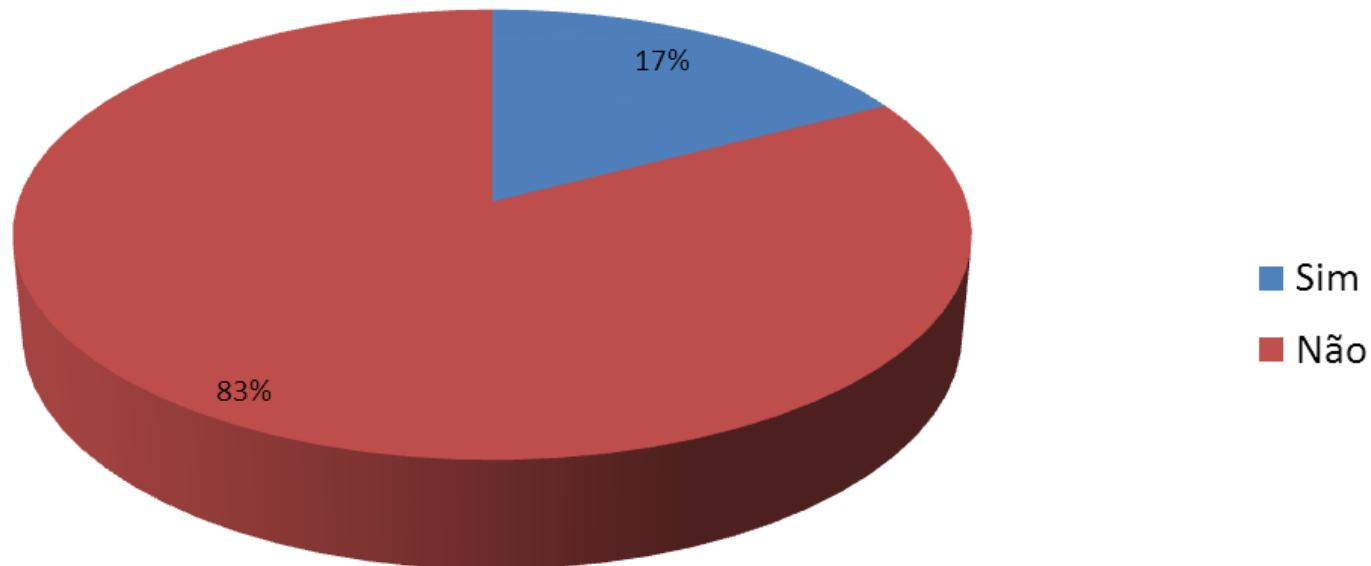

Participação nas outras edições do Revelando São Paulo

Cultura e Arte
abaçai
Organização Social de Cultura