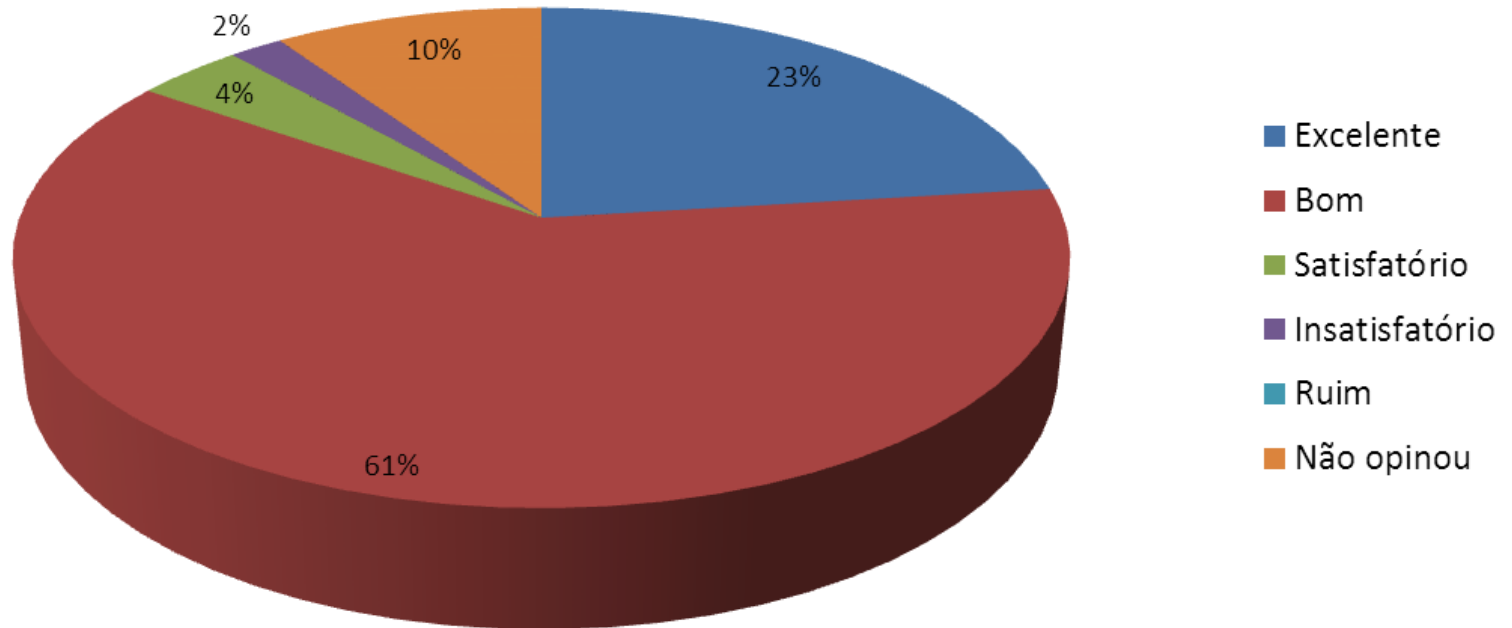

Avaliação da Comunicação Visual

Cultura e Arte
abaçai
Organização Social de Cultura