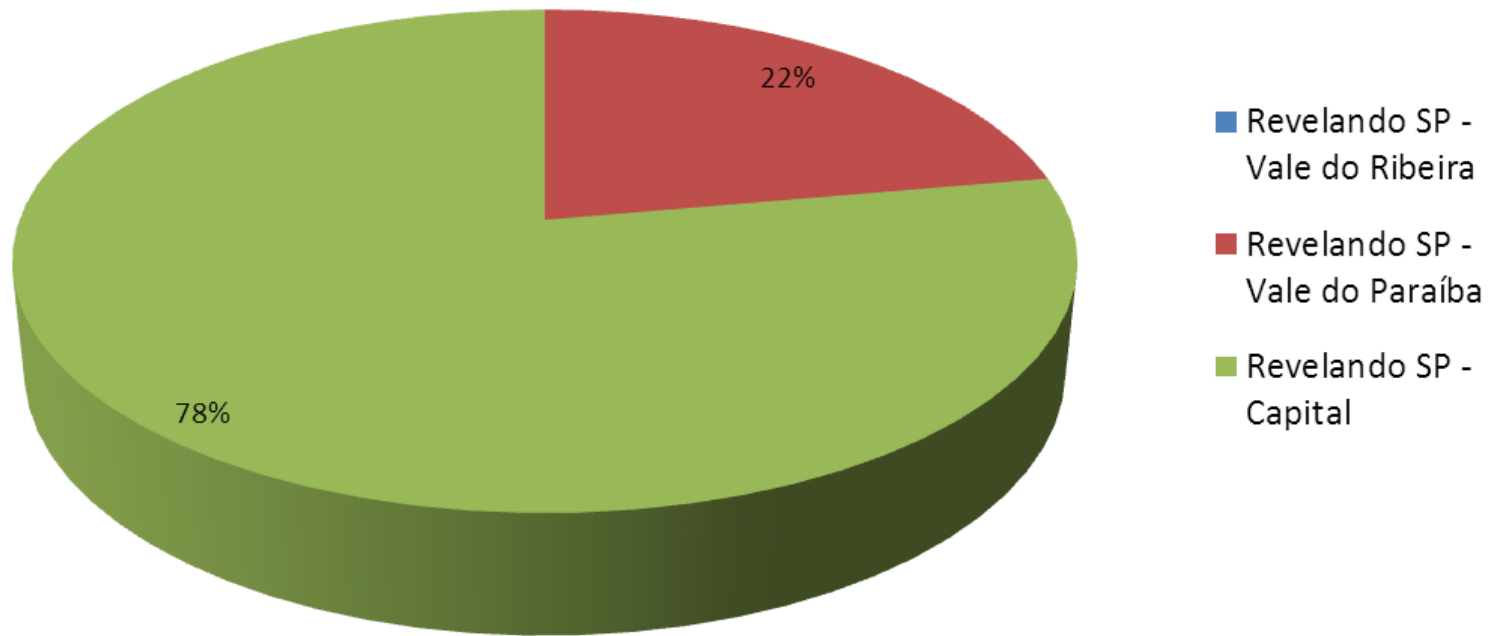

Esse indicador tem como objetivo evidenciar, através de gráfico, a opinião sobre os diversos fatores, como a infraestrutura (banheiros, segurança, comunicação visual, etc.), a programação, os espaços de artesanato e culinária, entre outros, do Revelando São Paulo, sendo uma ferramenta para aprimorar a nossa estrutura para atender com qualidade o público participante

Pretensão de retorno ao Revelando São Paulo em 2016

Cultura e Arte
abaçai
Organização Social de Cultura

Participação nas outras edições do Revelando São Paulo

Cultura e Arte
abaçai
Organização Social de Cultura

Edições visitadas pelos participantes da 8ª Edição do Revelando Entre Serras e Águas

Cultura e Arte
abaçai
Organização Social de Cultura

Nível de escolaridade do público do Revelando São Paulo

Cultura e Arte
abaçai
Organização Social de Cultura