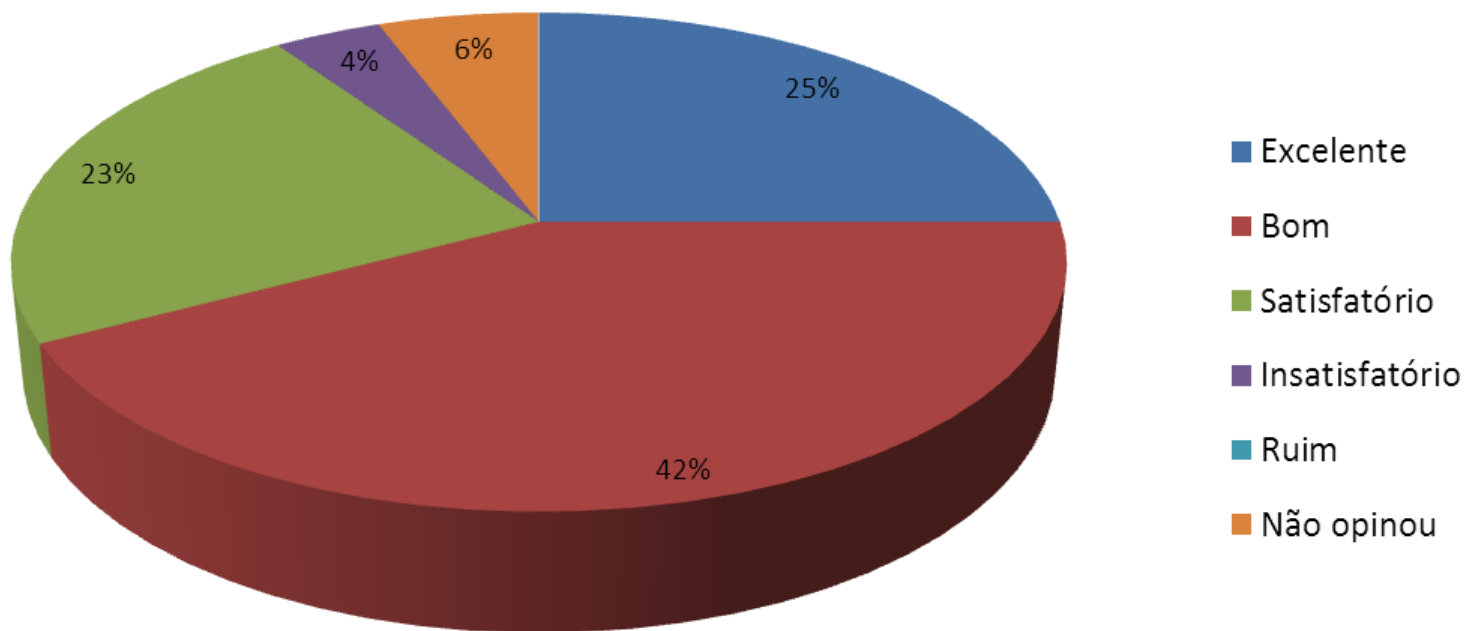

Avaliação da Limpeza do Parque Edmundo Zandoni

Cultura e Arte
abaçai
Organização Social de Cultura