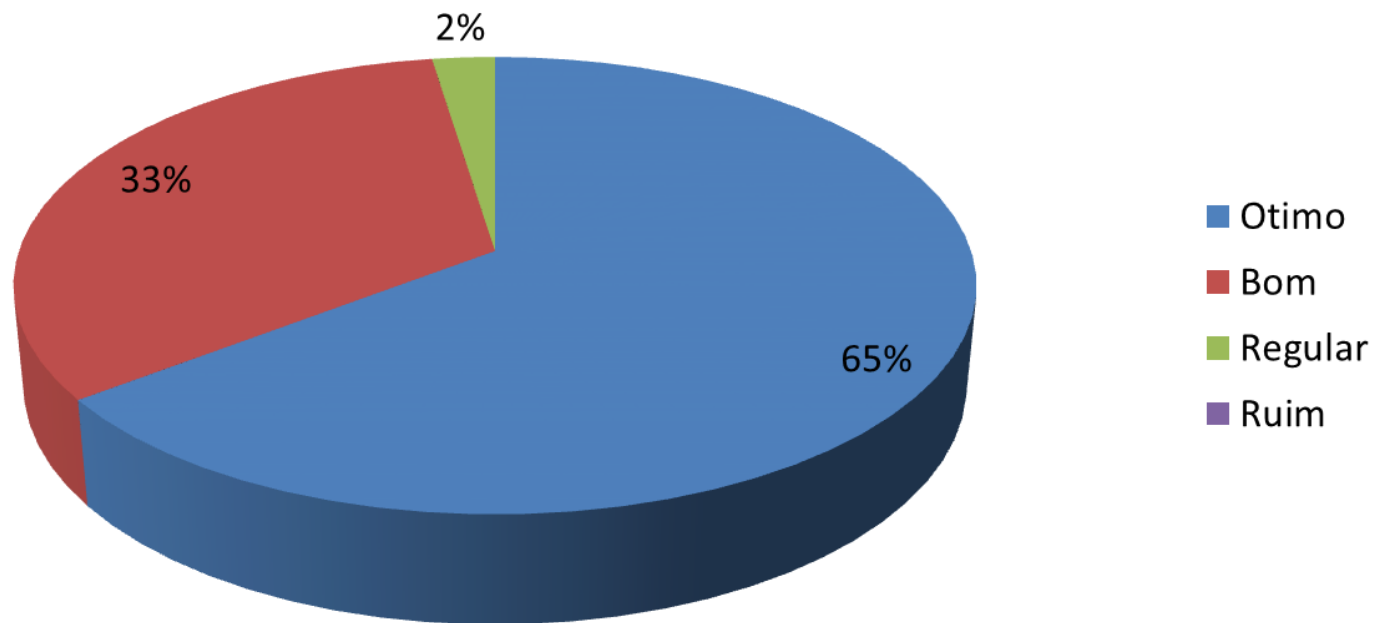

Esse indicador tem como objetivo evidenciar, através de gráfico, a satisfação do público participante do Festival Café com Violas, que ocorreu em Santa Fé do Sul em agosto de 2015

Total de pesquisados: 82 pessoas

Gênero dos participantes do Festival

Faixa Etária do público participante

Estado Civil do público participante

Escolaridade do público participante

Ocupação do público participante

Gênero musical de interesse do público

Cidade de origem do público participante

Avaliação da Organização do Festival

Avaliação da programação

Avaliação da Estrutura

Avaliação da Divulgação

Avaliação do espaço de realização do Festival

Na opinião do público, esse evento da Secretaria de Estado da Cultura é positivo na cidade?