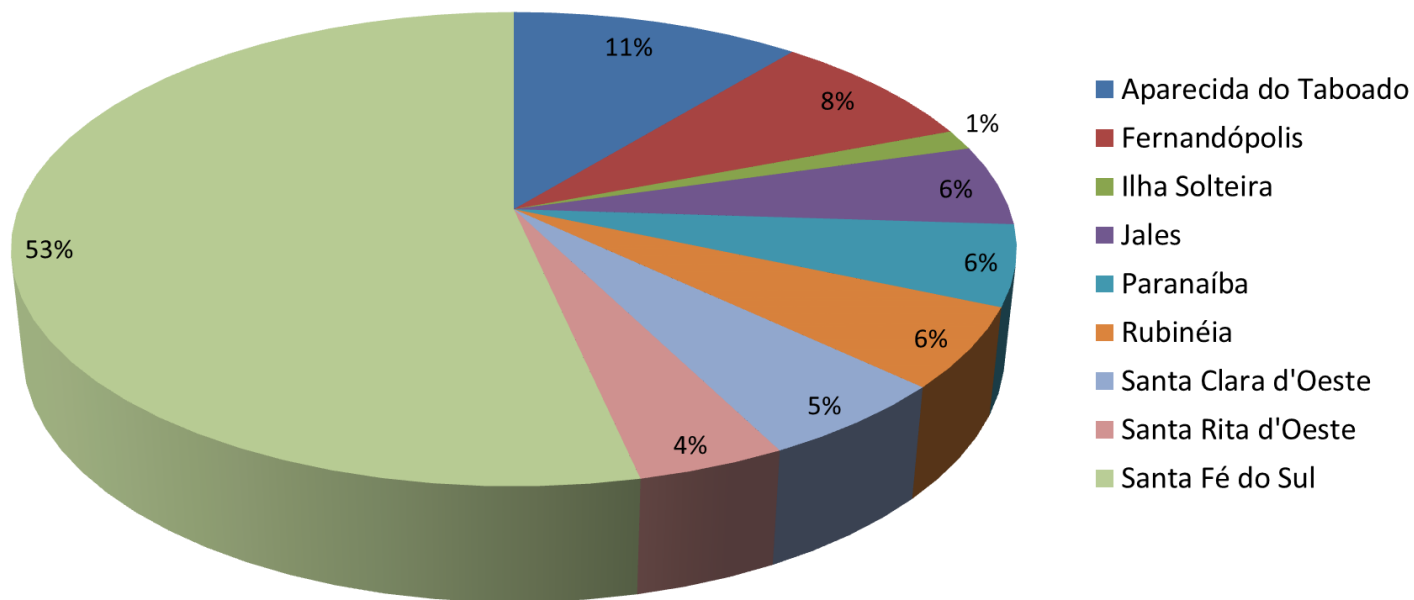

Cidade de origem do público participante