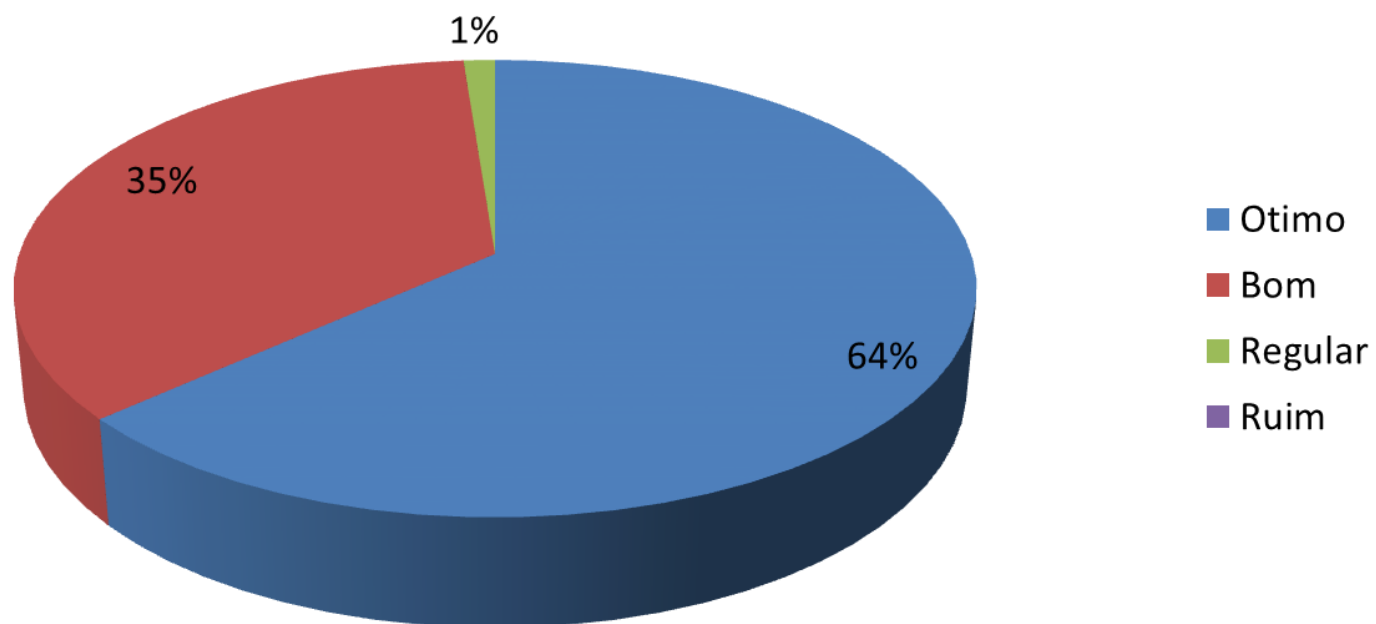

Esse indicador tem como objetivo evidenciar, através de gráfico, a satisfação do público participante do Festival Café com Violas, que ocorreu em Santa Fé do Sul em agosto de 2015

Total de pesquisados: 82 pessoas

Gênero dos participantes do Festival

Faixa Etária do público participante

Estado Civil do público participante

Escolaridade do público participante

Ocupação do público participante

Gênero musical de interesse do público

Cidade de origem do público participante

Avaliação da Organização do Festival

Avaliação da programação

Avaliação da Estrutura

Avaliação da Divulgação

Avaliação do espaço de realização do Festival

Na opinião do público, esse evento da Secretaria de Estado da Cultura é positivo na cidade?