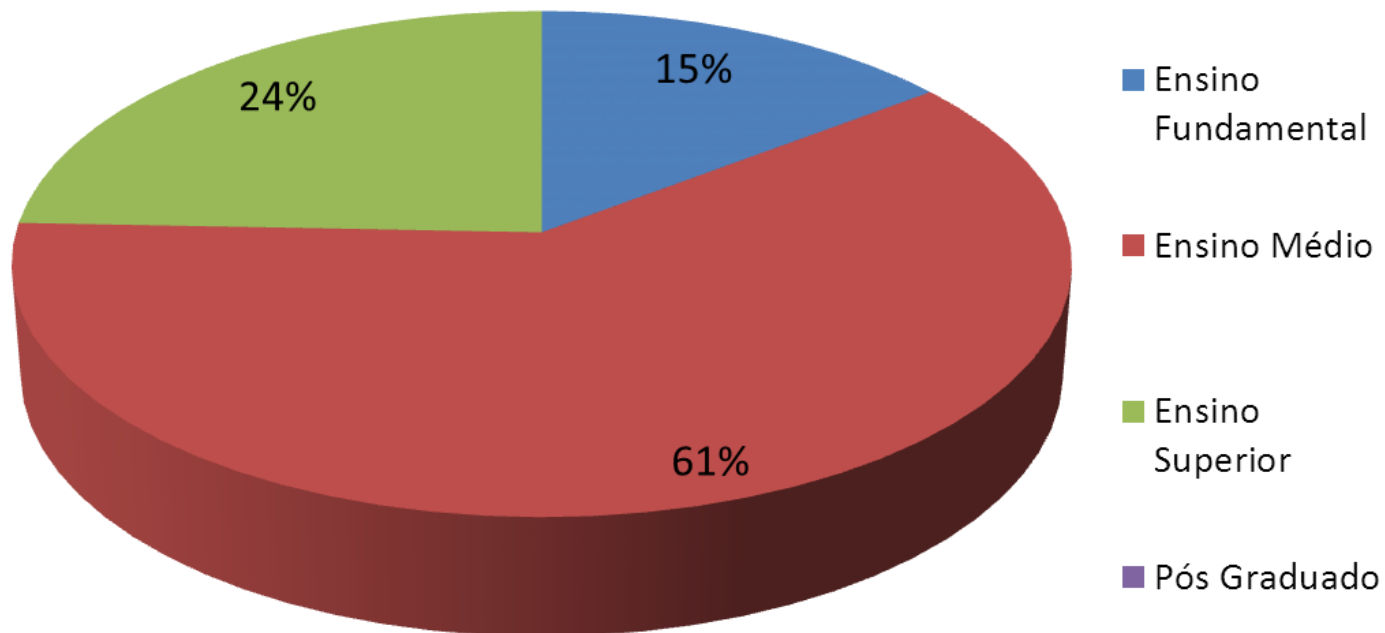

Esse indicador tem como objetivo evidenciar, através de gráfico, a satisfação do público participante do Festival Café com Violas, que ocorreu em Santa Fé do Sul em agosto de 2015

Total de pesquisados: 82 pessoas

Gênero dos participantes do Festival

Faixa Etária do público participante

Estado Civil do público participante

Escolaridade do público participante

Ocupação do público participante

Gênero musical de interesse do público

Cidade de origem do público participante

Avaliação da Organização do Festival

Avaliação da programação

Avaliação da Estrutura

Avaliação da Divulgação

Avaliação do espaço de realização do Festival

Na opinião do público, esse evento da Secretaria de Estado da Cultura é positivo na cidade?