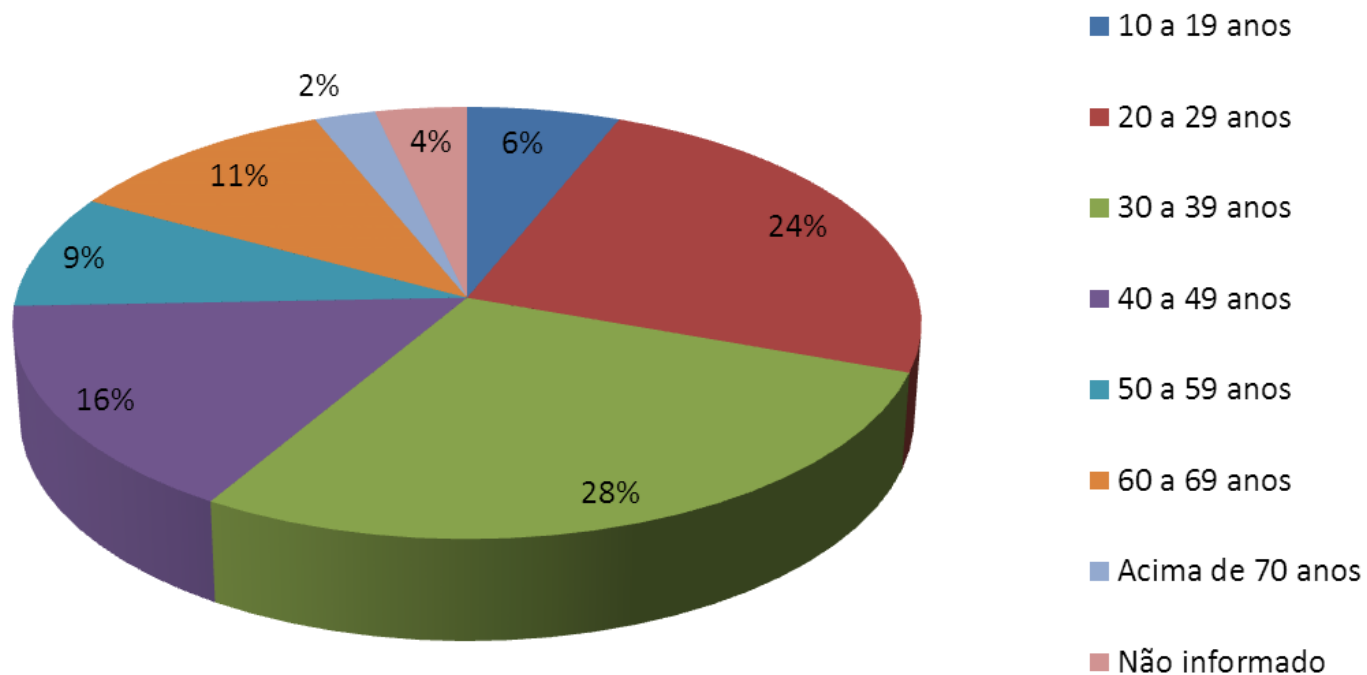

Café com Violas

Santa Fé do Sul

Indicador de satisfação

Cultura e Arte
abaçai
Organização Social de Cultura

Indicador de satisfação de público participante no Café com Violas – Edição Santa Fé do Sul - 2015

Esse indicador tem como objetivo evidenciar, através de gráfico, a satisfação do público participante do Festival Café com Violas, que ocorreu em Santa Fé do Sul em agosto de 2015

Total de pesquisados: 82 pessoas

Gênero dos participantes do Festival

Faixa Etária do público participante

Estado Civil do público participante

Escolaridade do público participante

Ocupação do público participante

Gênero musical de interesse do público