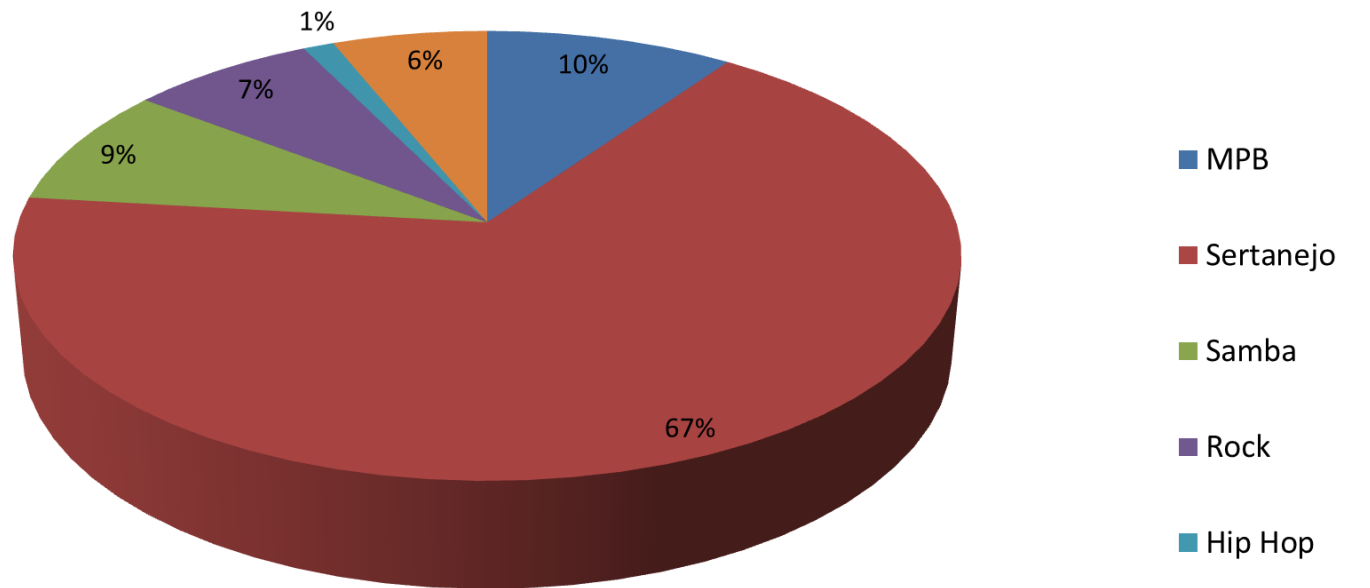

Esse indicador tem como objetivo evidenciar, através de gráfico, a satisfação do público participante do Festival Café com Violas, que ocorreu em Santa Fé do Sul em agosto de 2015

Total de pesquisados: 82 pessoas

Gênero dos participantes do Festival

Faixa Etária do público participante

Estado Civil do público participante

Escolaridade do público participante

Ocupação do público participante

Gênero musical de interesse do público

Cidade de origem do público participante

Avaliação da Organização do Festival

Avaliação da programação

Avaliação da Estrutura

Avaliação da Divulgação

Avaliação do espaço de realização do Festival

Na opinião do público, esse evento da Secretaria de Estado da Cultura é positivo na cidade?