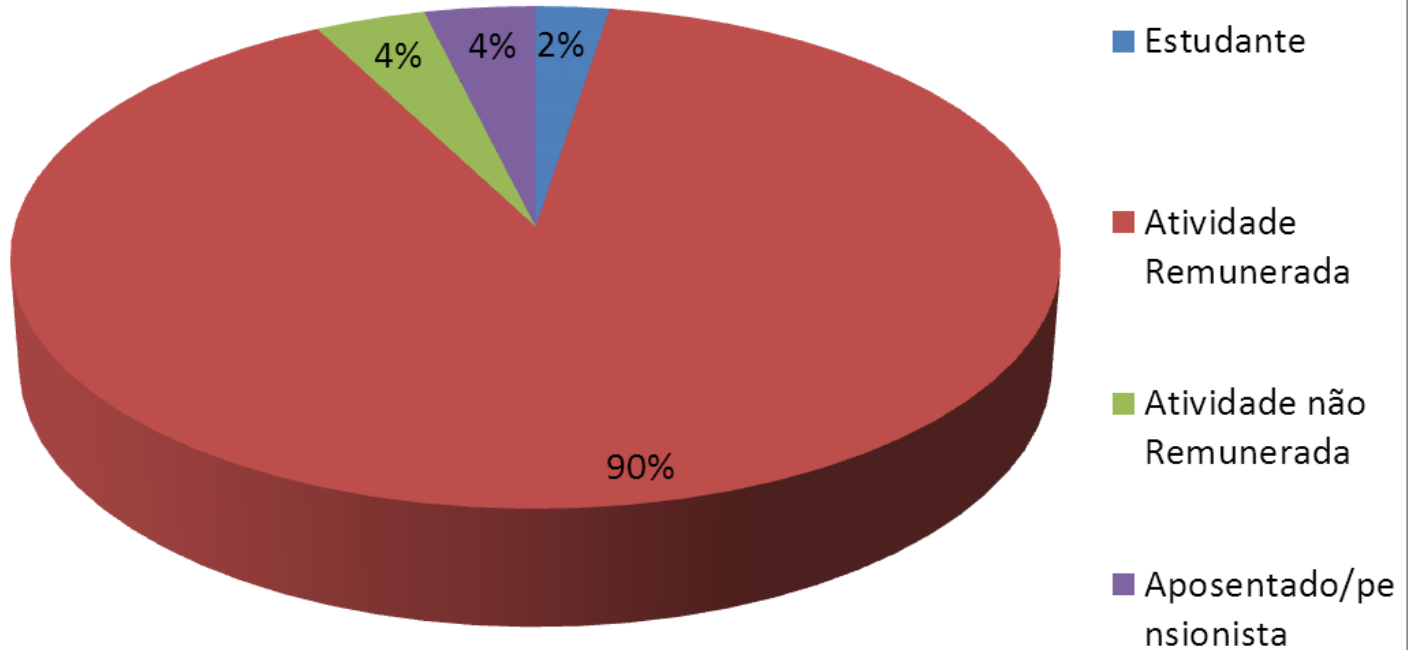

Esse indicador tem como objetivo evidenciar, através de gráfico, a satisfação do público participante do Festival Café com Violas, que ocorreu em Santa Fé do Sul em agosto de 2015

Total de pesquisados: 82 pessoas

Gênero dos participantes do Festival

Faixa Etária do público participante

Estado Civil do público participante

Escolaridade do público participante

Ocupação do público participante

Gênero musical de interesse do público

Cidade de origem do público participante

Avaliação da Organização do Festival

Avaliação da programação

Avaliação da Estrutura

Avaliação da Divulgação

Avaliação do espaço de realização do Festival

Na opinião do público, esse evento da Secretaria de Estado da Cultura é positivo na cidade?