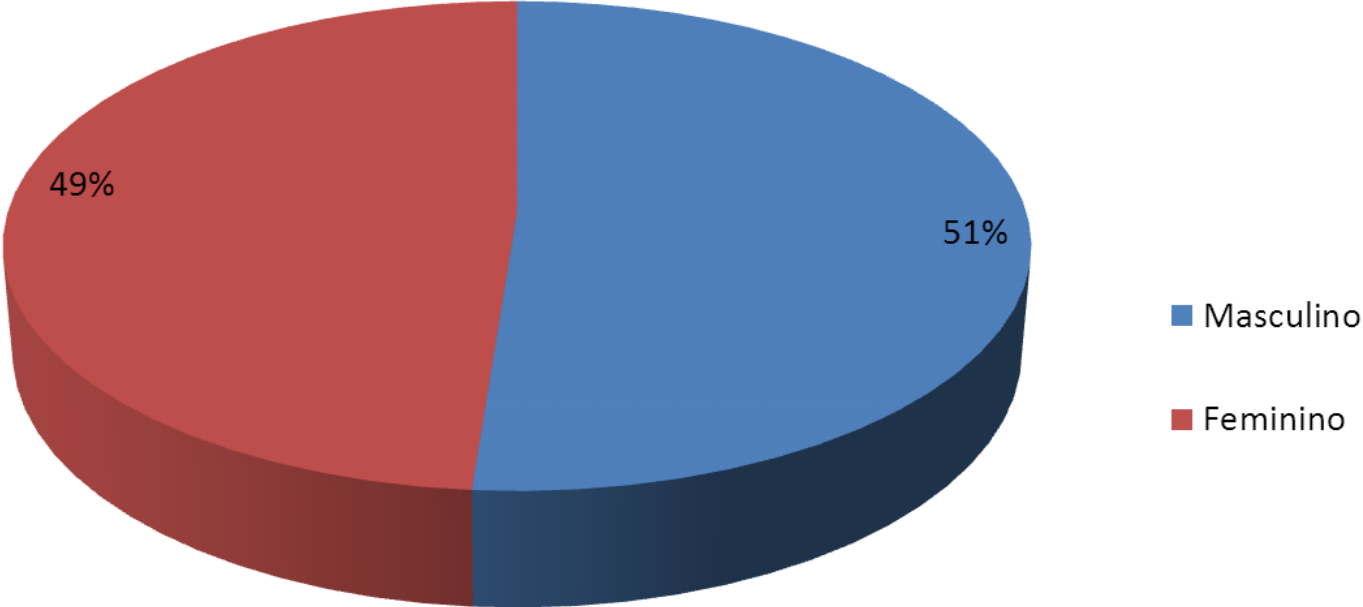

Café com Violas

Santa Fé do Sul

Indicador de satisfação

Cultura e Arte
abaçai
Organização Social de Cultura

Indicador de satisfação de público participante no Café com Violas – Edição Santa Fé do Sul - 2015

Esse indicador tem como objetivo evidenciar, através de gráfico, a satisfação do público participante do Festival Café com Violas, que ocorreu em Santa Fé do Sul em agosto de 2015

Total de pesquisados: 82 pessoas

Gênero dos participantes do Festival

Faixa Etária do público participante

Estado Civil do público participante

Escolaridade do público participante

Ocupação do público participante

Gênero musical de interesse do público