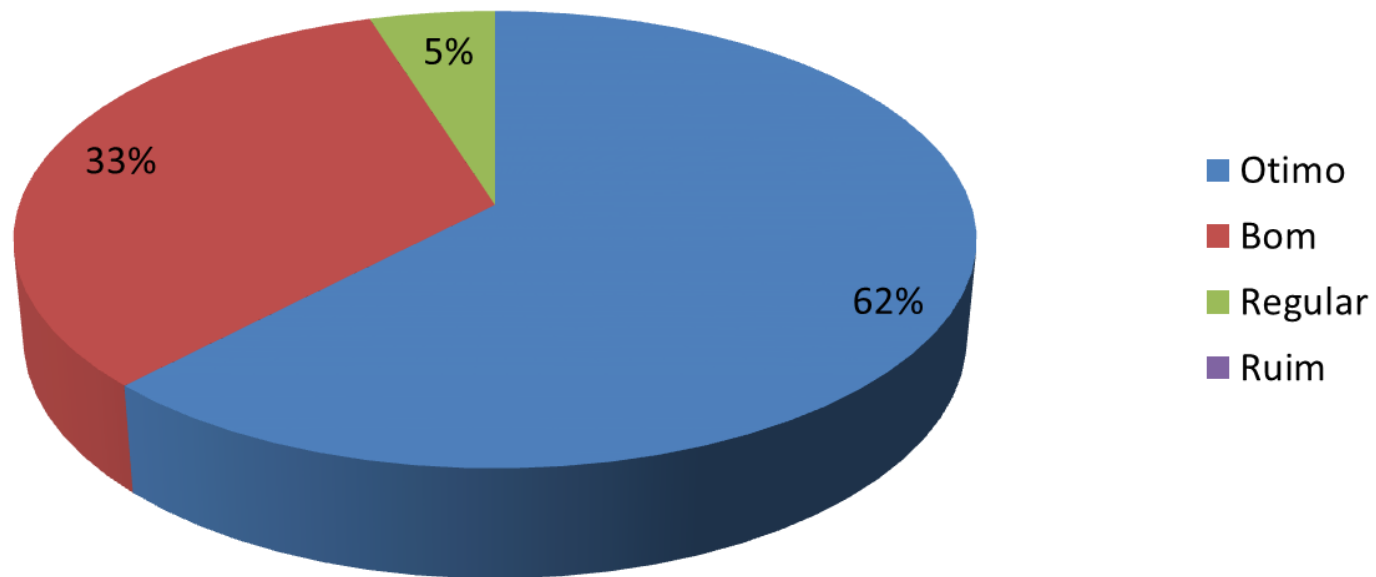

Esse indicador tem como objetivo evidenciar, através de gráfico, a satisfação do público participante do Festival Café com Violas, que ocorreu em Santa Fé do Sul em agosto de 2015

Total de pesquisados: 82 pessoas

Gênero dos participantes do Festival

Faixa Etária do público participante

Estado Civil do público participante

Escolaridade do público participante

Ocupação do público participante

Gênero musical de interesse do público

Cidade de origem do público participante

Avaliação da Organização do Festival

Avaliação da programação

Avaliação da Estrutura

Avaliação da Divulgação

Avaliação do espaço de realização do Festival

Na opinião do público, esse evento da Secretaria de Estado da Cultura é positivo na cidade?