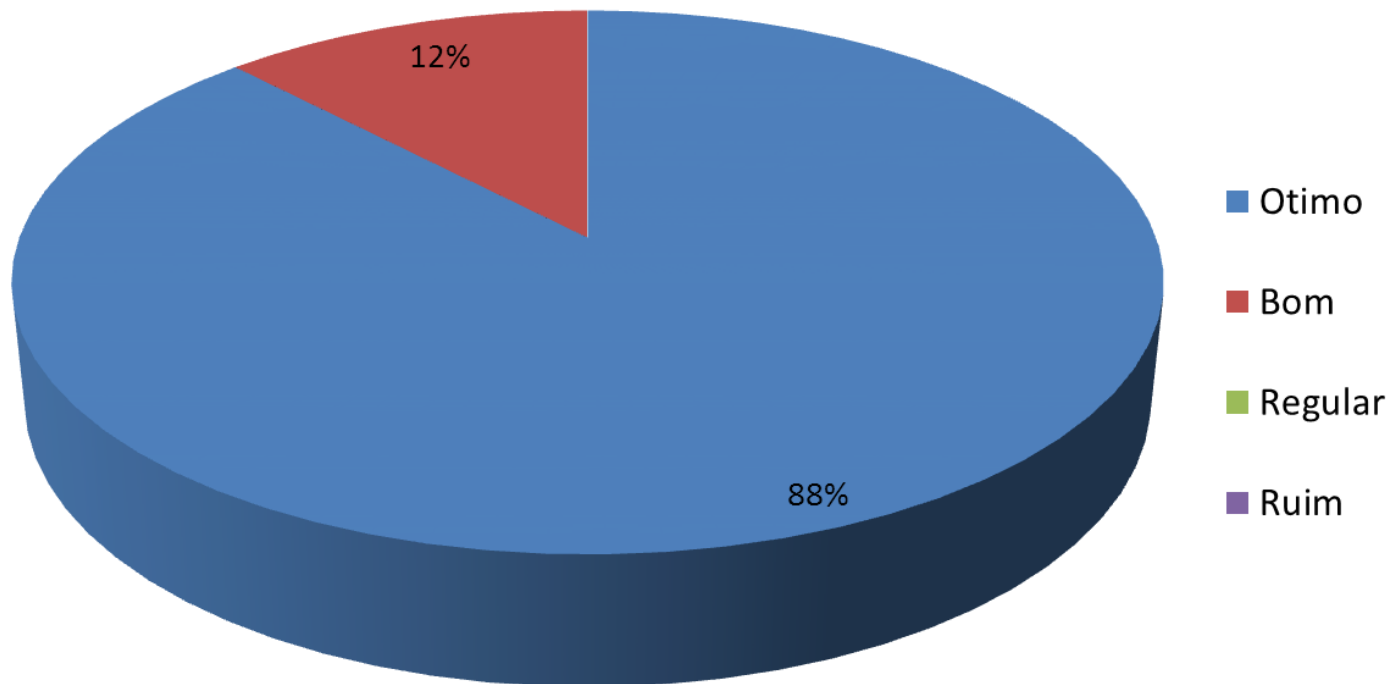

Avaliação da Organização do Festival