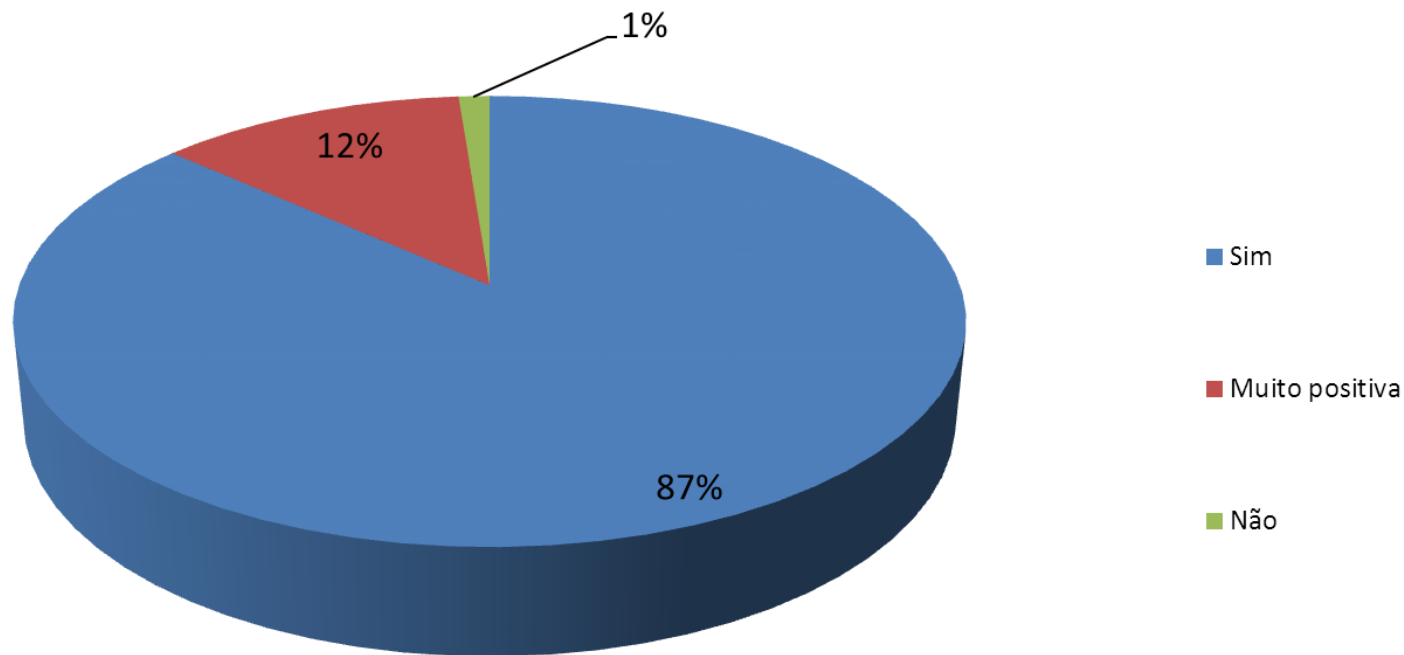

Gênero dos participantes do Festival

Faixa Etária do público participante

Estado Civil do público participante

Escolaridade do público participante

Ocupação do público participante

Gênero musical de interesse do público

Cidade de origem do público participante

Avaliação da Organização do Festival

Avaliação da programação

Avaliação da Estrutura

Avaliação da Divulgação

Avaliação do espaço de realização do Festival

Na opinião do público, esse evento da Secretaria de Estado da Cultura é positivo na cidade?