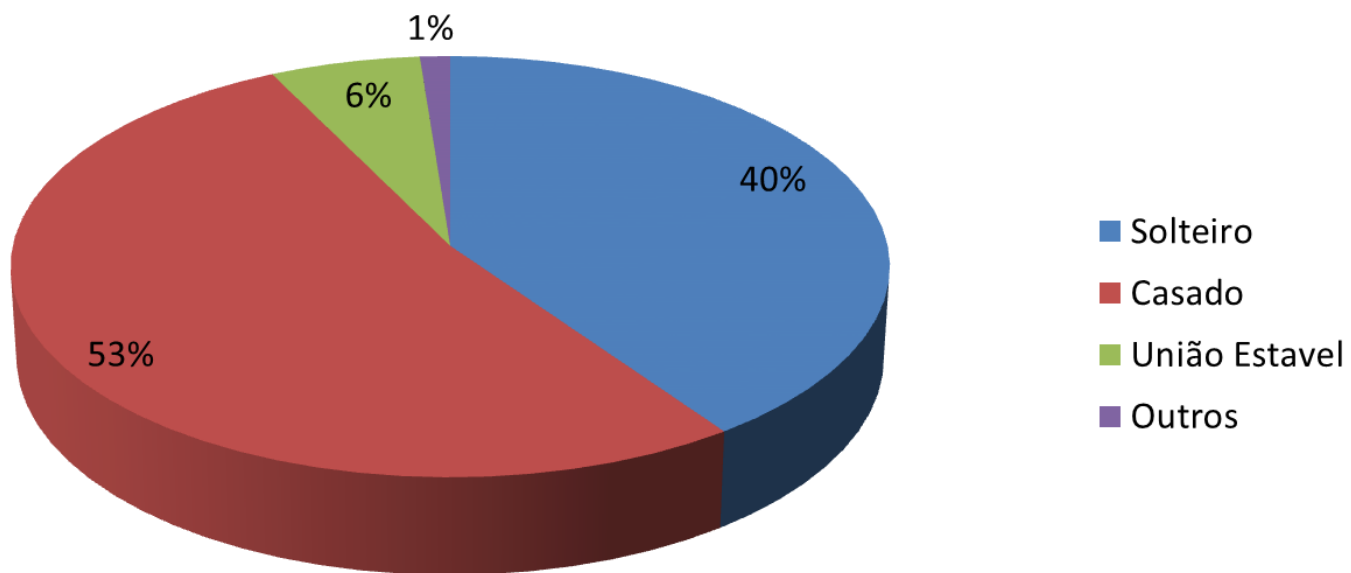

Café com Violas

Santa Fé do Sul

Indicador de satisfação

Cultura e Arte
abaçai
Organização Social de Cultura

Indicador de satisfação de público participante no Café com Violas – Edição Santa Fé do Sul - 2015

Esse indicador tem como objetivo evidenciar, através de gráfico, a satisfação do público participante do Festival Café com Violas, que ocorreu em Santa Fé do Sul em agosto de 2015

Total de pesquisados: 82 pessoas

Gênero dos participantes do Festival

Faixa Etária do público participante

Estado Civil do público participante

Escolaridade do público participante

Ocupação do público participante

Gênero musical de interesse do público