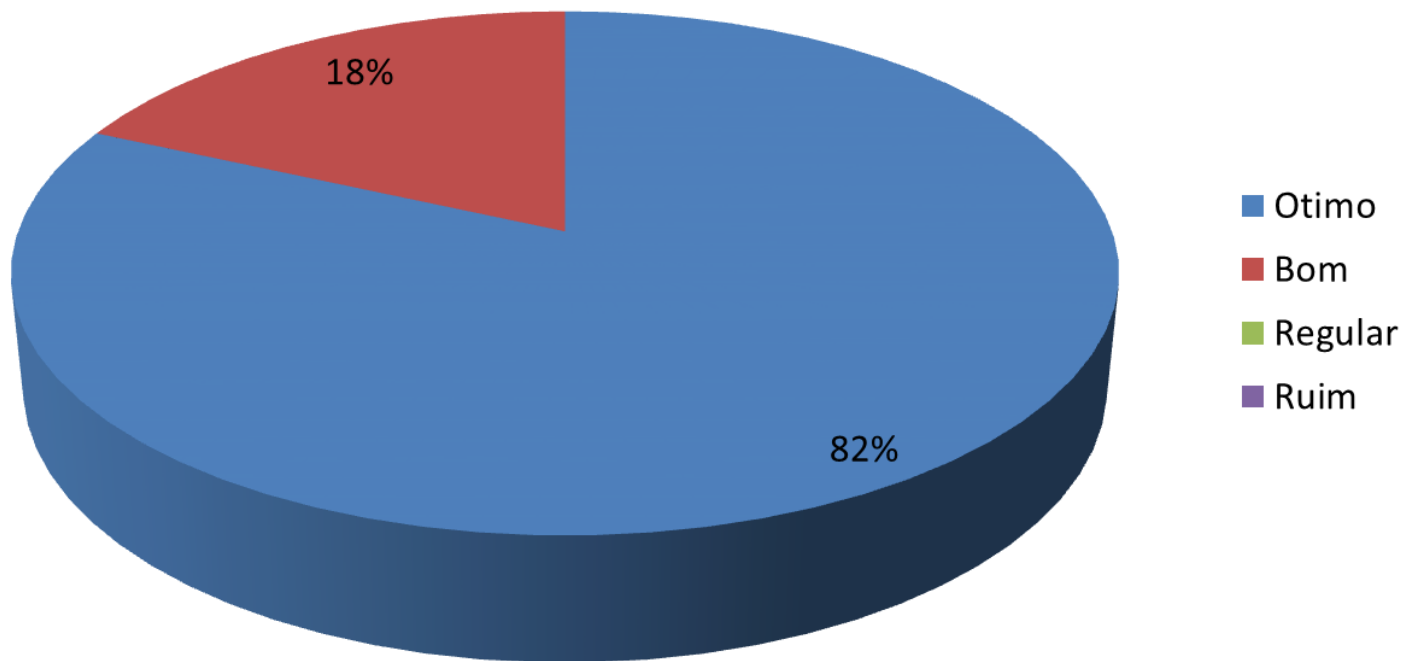

Esse indicador tem como objetivo evidenciar, através de gráfico, a satisfação do público participante do Festival Café com Violas, que ocorreu em Santa Fé do Sul em agosto de 2015

Total de pesquisados: 82 pessoas

Gênero dos participantes do Festival

Faixa Etária do público participante

Estado Civil do público participante

Escolaridade do público participante

Ocupação do público participante

Gênero musical de interesse do público

Cidade de origem do público participante

Avaliação da Organização do Festival

Avaliação da programação

Avaliação da Estrutura

Avaliação da Divulgação

Avaliação do espaço de realização do Festival

Na opinião do público, esse evento da Secretaria de Estado da Cultura é positivo na cidade?