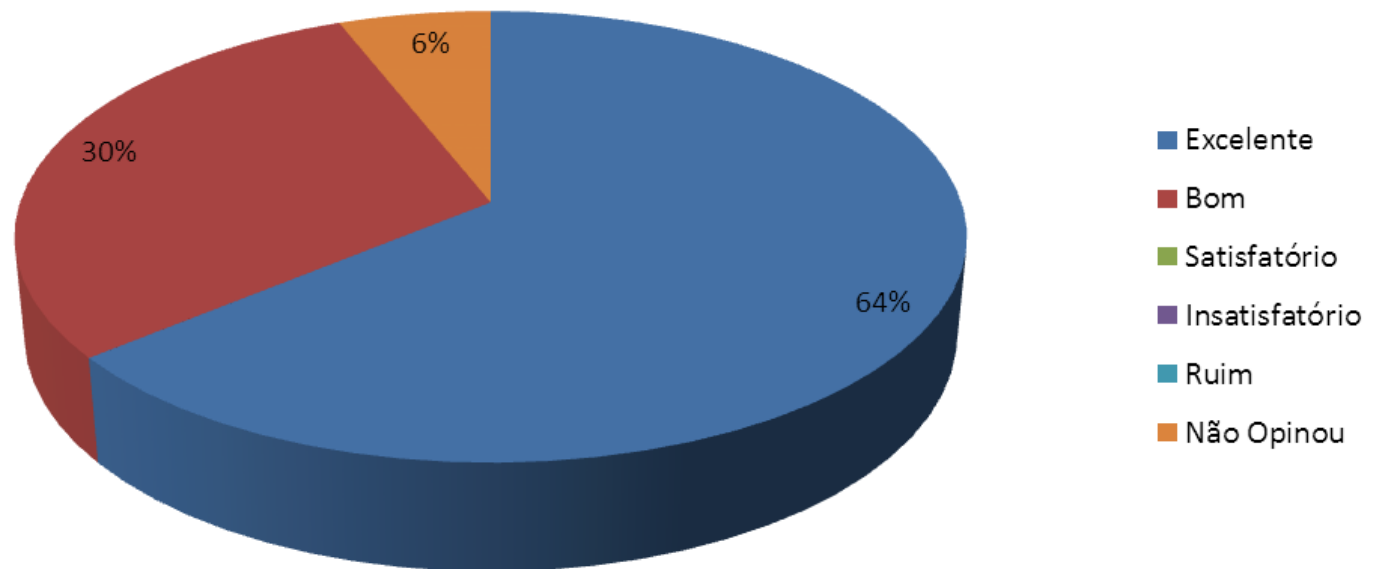

Esse indicador tem como objetivo evidenciar, através de gráfico, a opinião sobre os diversos fatores, como a infraestrutura (banheiros, segurança, comunicação visual, etc.), a programação, os espaços de artesanato e culinária, entre outros, do Revelando São Paulo, sendo uma ferramenta para aprimorar a nossa estrutura para atender com qualidade o público participante

Cultura e Arte
abaçai
Organização Social de Cultura

Avaliação do sistema de inscrição via Internet

Cultura e Arte
abaçai
Organização Social de Cultura

Avaliação da Recepção no Revelando São Paulo - Entre Serras e Águas

Cultura e Arte
abaçai
Organização Social de Cultura

Avaliação das Instalações Sanitárias

Cultura e Arte
abaçai
Organização Social de Cultura

Avaliação da Limpeza no âmbito do Revelando São Paulo

Cultura e Arte
abaçai
Organização Social de Cultura