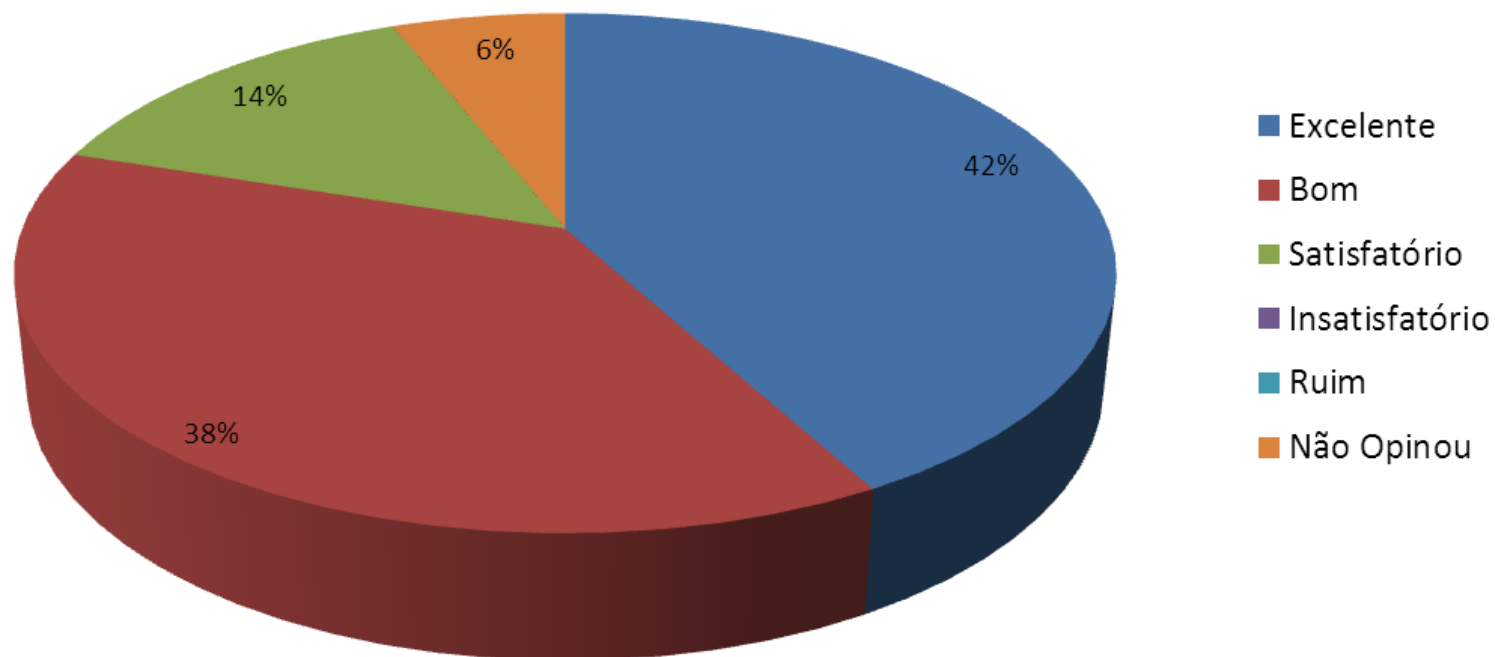

Esse indicador tem como objetivo evidenciar, através de gráfico, a opinião sobre os diversos fatores, como a infraestrutura (banheiros, segurança, comunicação visual, etc.), a programação, os espaços de artesanato e culinária, entre outros, do Revelando São Paulo, sendo uma ferramenta para aprimorar a nossa estrutura para atender com qualidade o público participante

Cultura e Arte
abaçai
Organização Social de Cultura

Avaliação do sistema de inscrição via Internet

Cultura e Arte
abaçai
Organização Social de Cultura

Avaliação da Recepção no Revelando São Paulo - Entre Serras e Águas

Cultura e Arte
abaçai
Organização Social de Cultura

Avaliação das Instalações Sanitárias

Cultura e Arte
abaçai
Organização Social de Cultura

Avaliação da Limpeza no âmbito do Revelando São Paulo

Cultura e Arte
abaçai
Organização Social de Cultura