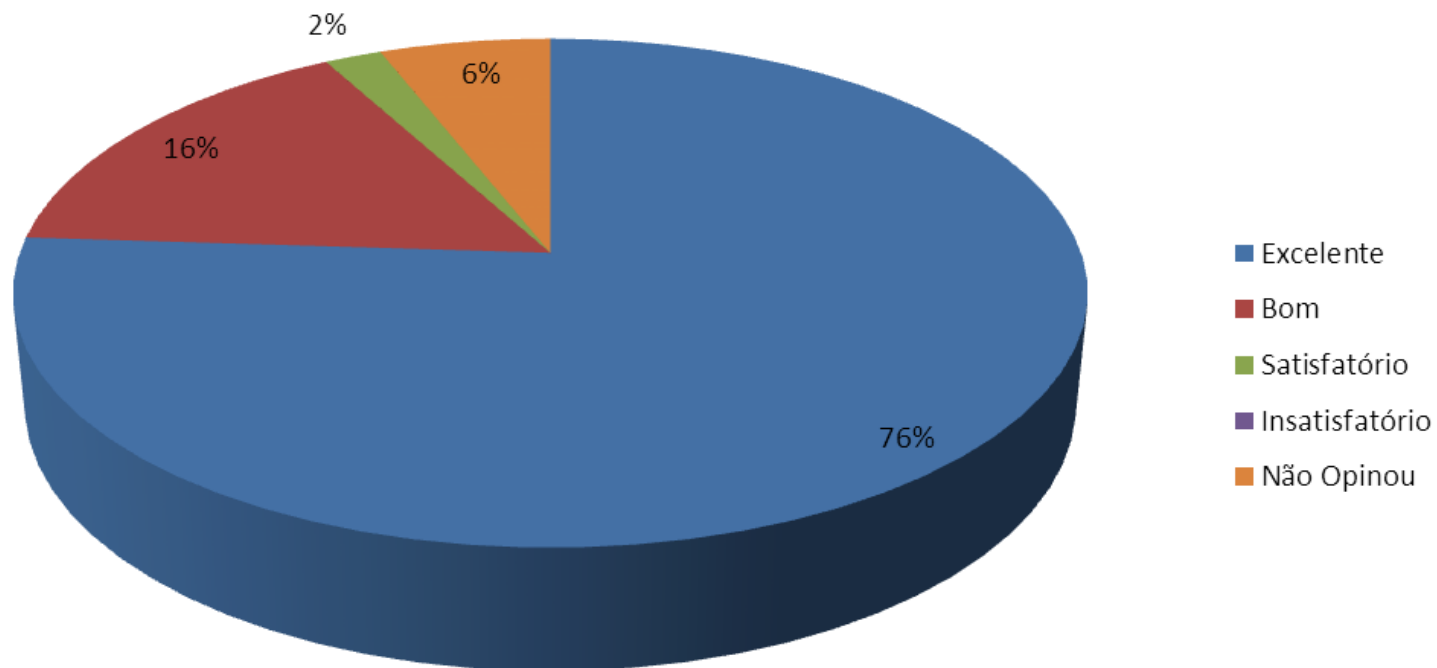

Esse indicador tem como objetivo evidenciar, através de gráfico, a opinião sobre os diversos fatores, como a infraestrutura (banheiros, segurança, comunicação visual, etc.), a programação, os espaços de artesanato e culinária, entre outros, do Revelando São Paulo, sendo uma ferramenta para aprimorar a nossa estrutura para atender com qualidade o público participante

Cultura e Arte
abaçai
Organização Social de Cultura

Presença nas outras edições do Revelando São Paulo

Cultura e Arte
abaçai
Organização Social de Cultura

Avaliação do atendimento da produção da Abaçai Cultura e Arte

Cultura e Arte
abaçai
Organização Social de Cultura

Avaliação do sistema de inscrição via Internet

Cultura e Arte
abaçai
Organização Social de Cultura

Avaliação da Recepção no Revelando São Paulo - Entre Serras e Águas