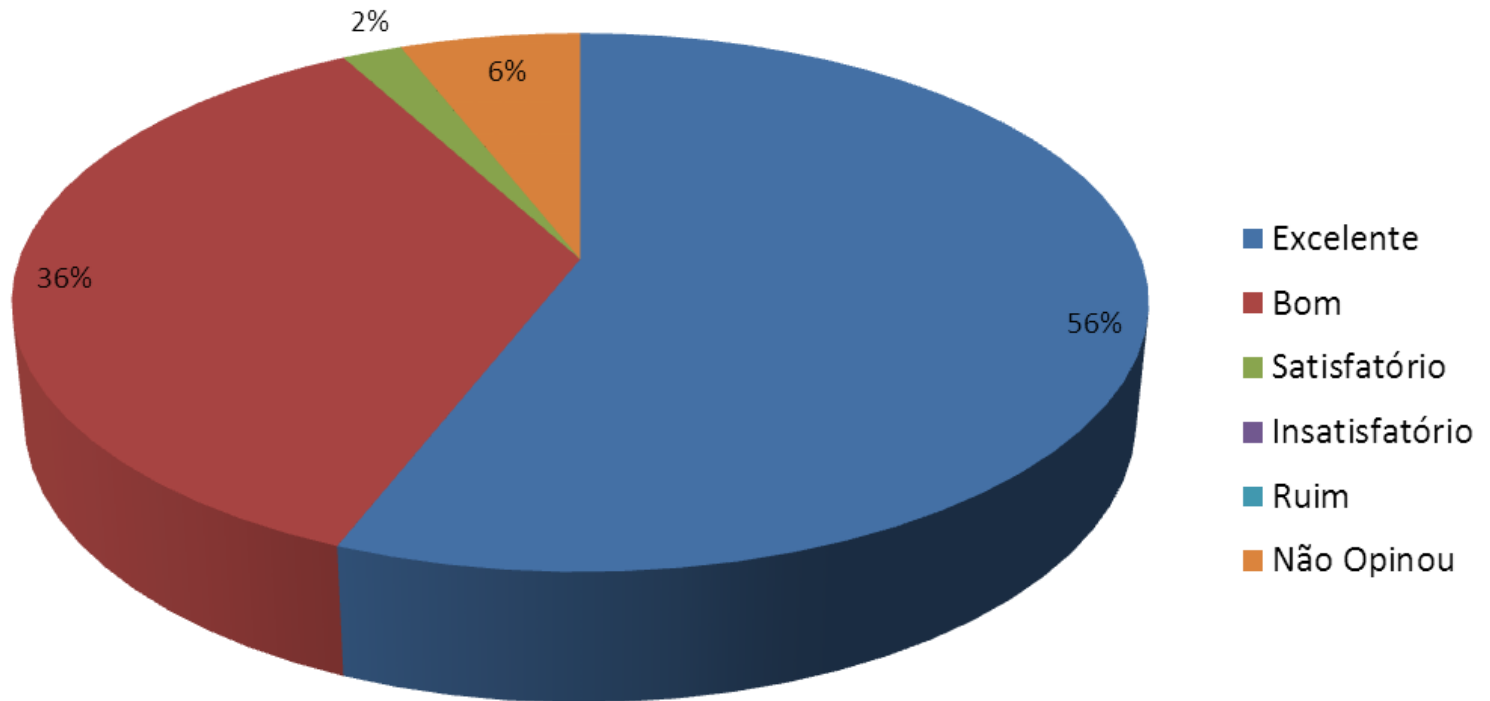

Avaliação da Segurança

Cultura e Arte
abaçai
Organização Social de Cultura