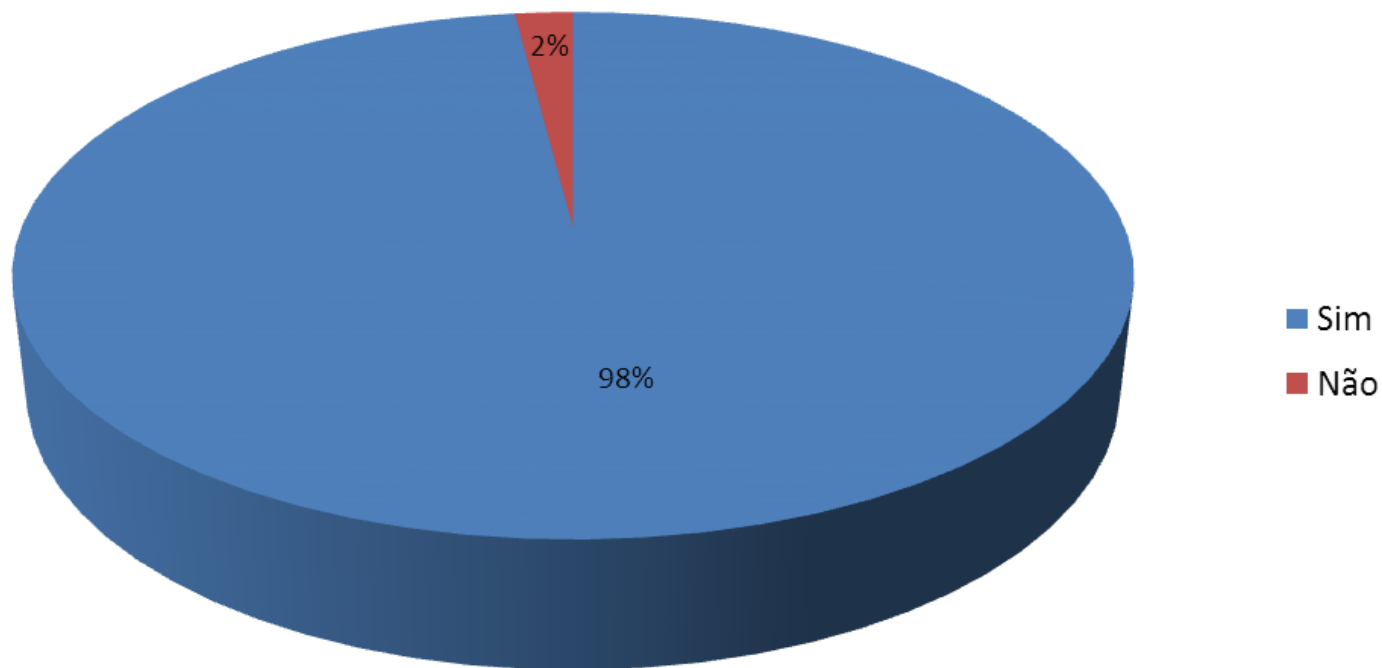

Pretensão de retorno no Revelando São Paulo nos próximos anos

Cultura e Arte
abaçai
Organização Social de Cultura