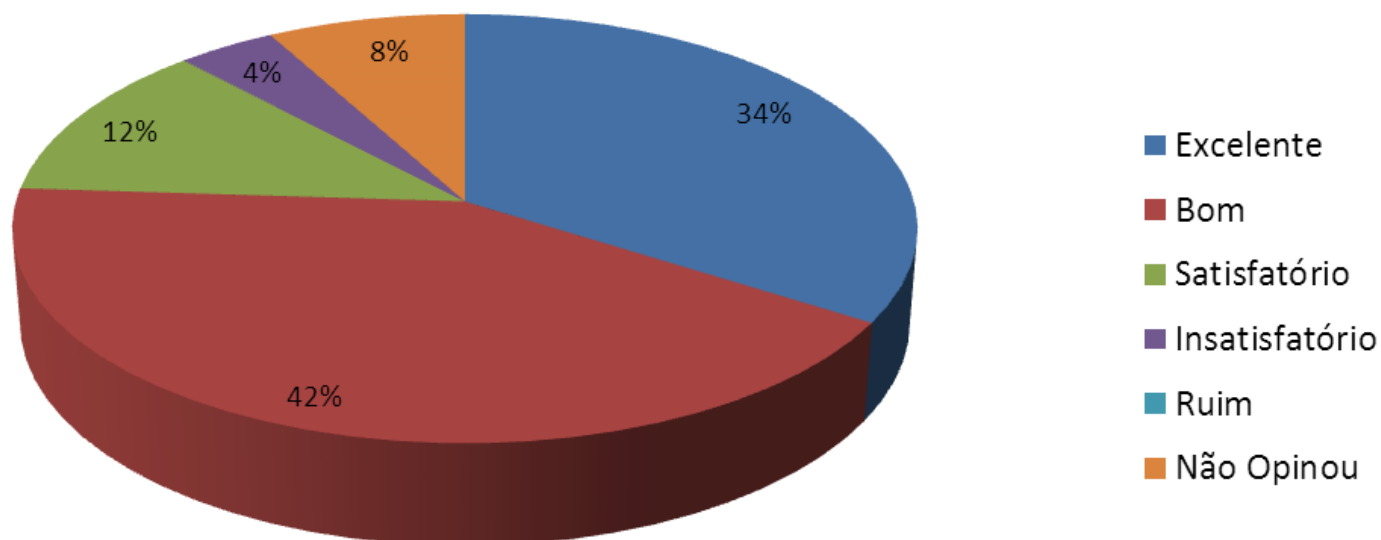

Avaliação das Instalações Sanitárias

Cultura e Arte
abaçai
Organização Social de Cultura