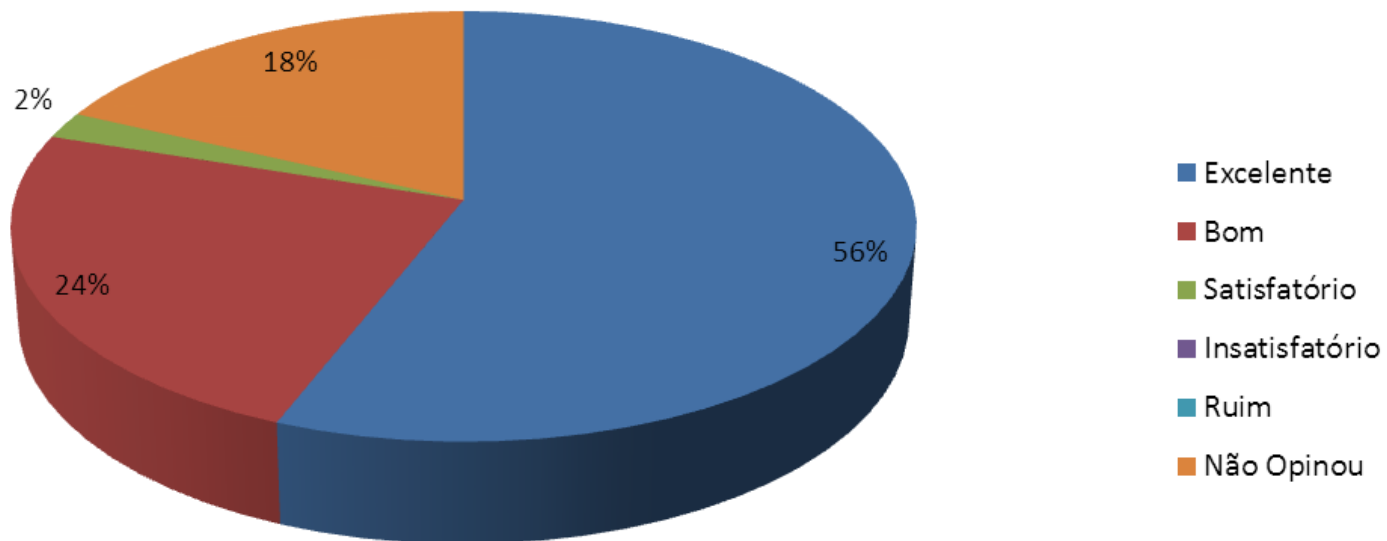

Esse indicador tem como objetivo evidenciar, através de gráfico, a opinião sobre os diversos fatores, como a infraestrutura (banheiros, segurança, comunicação visual, etc.), a programação, os espaços de artesanato e culinária, entre outros, do Revelando São Paulo, sendo uma ferramenta para aprimorar a nossa estrutura para atender com qualidade o público participante

Cultura e Arte
abaçai
Organização Social de Cultura

Presença nas outras edições do Revelando São Paulo

Cultura e Arte
abaçai
Organização Social de Cultura

Avaliação do atendimento da produção da Abaçai Cultura e Arte

Cultura e Arte
abaçai
Organização Social de Cultura

Avaliação do sistema de inscrição via Internet

Cultura e Arte
abaçai
Organização Social de Cultura

Avaliação da Recepção no Revelando São Paulo - Entre Serras e Águas