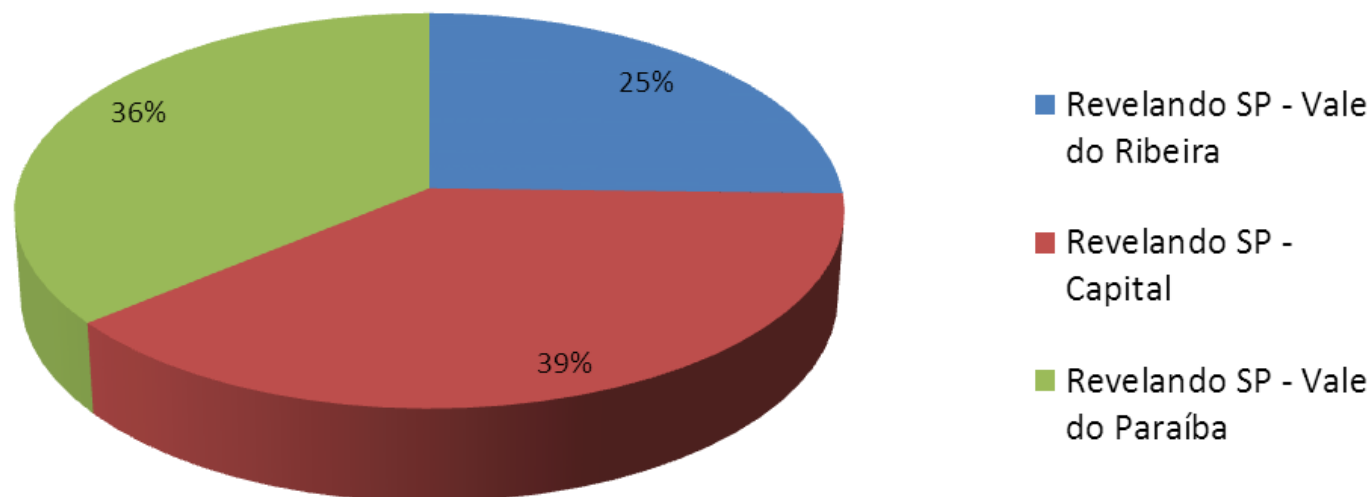

Presença nas outras edições do Revelando São Paulo

Cultura e Arte
abaçai
Organização Social de Cultura