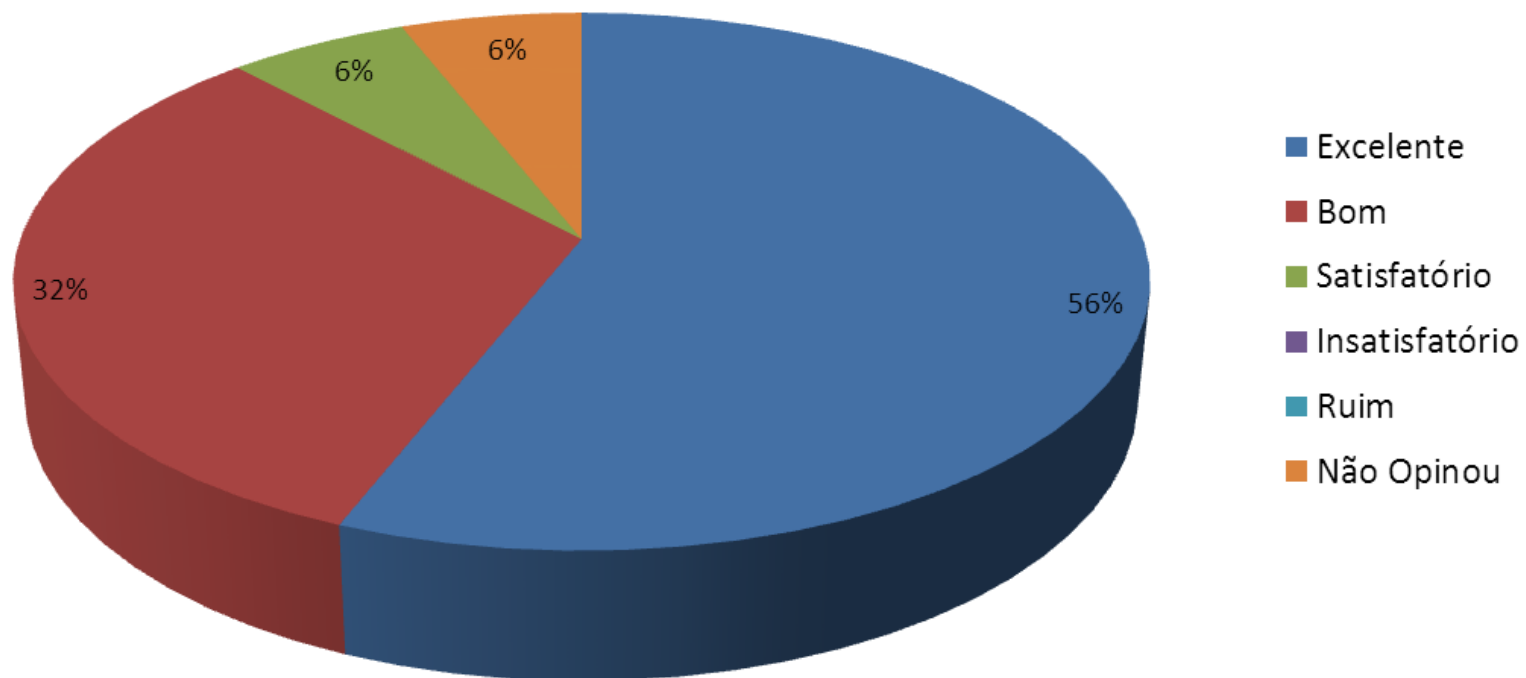

Avaliação das Estruturas montadas dos estantes

Cultura e Arte
abaçai
Organização Social de Cultura