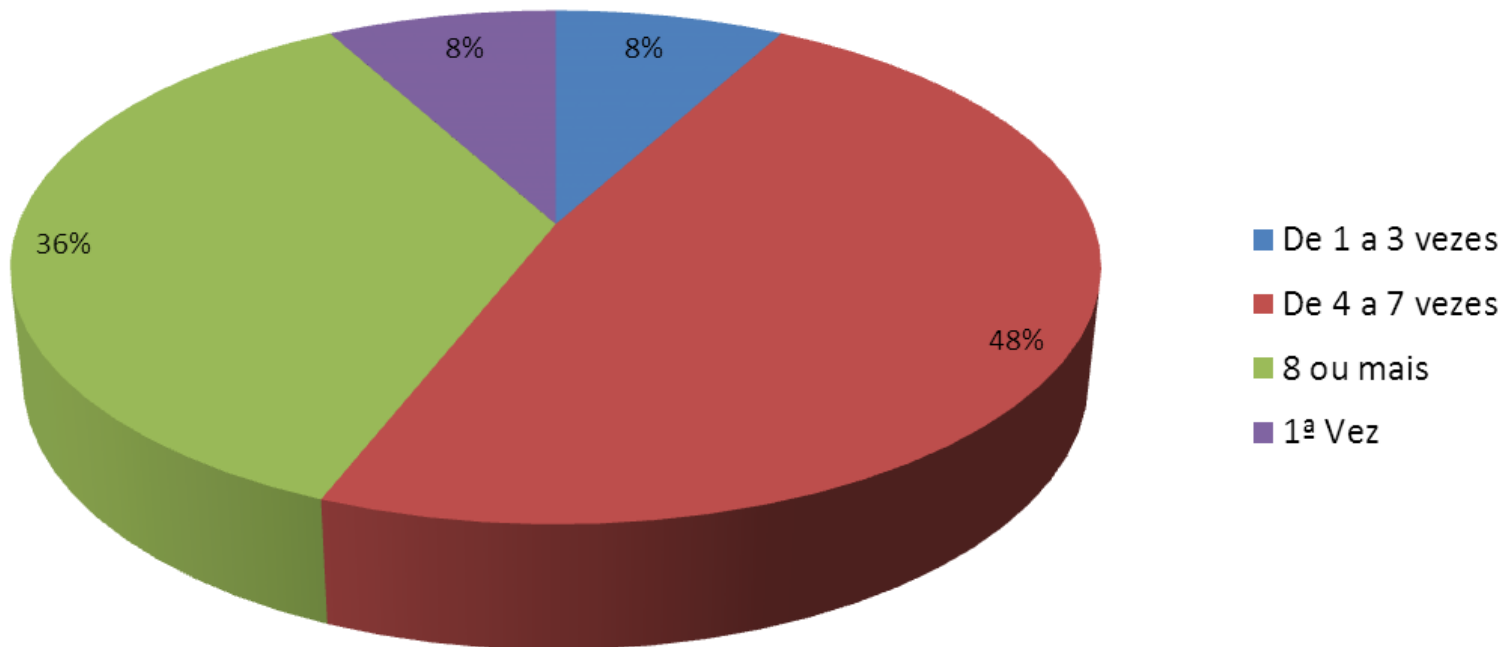

Presença nas Edições anteriores do Revelando São Paulo - Entre Serras e Águas

Cultura e Arte
abaçai
Organização Social de Cultura