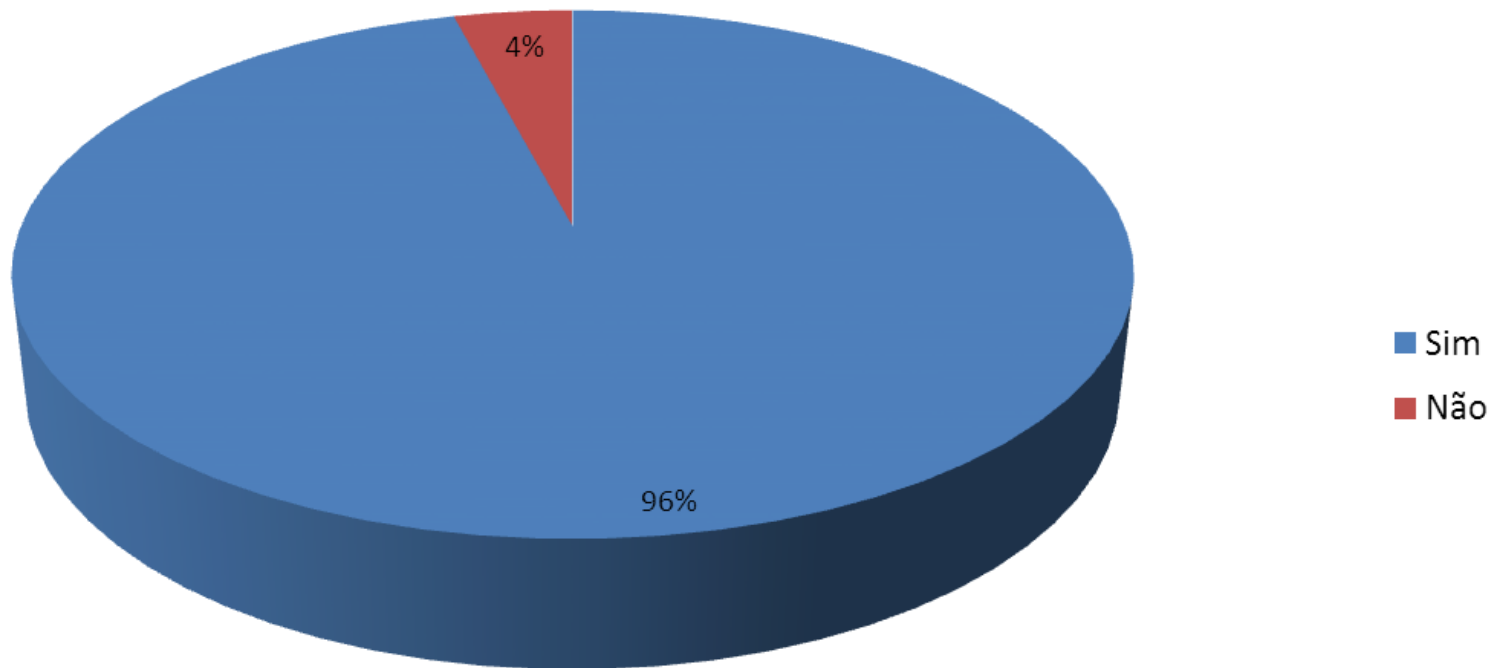

Participação em outras edições do Revelando São Paulo

Cultura e Arte
abaçai
Organização Social de Cultura