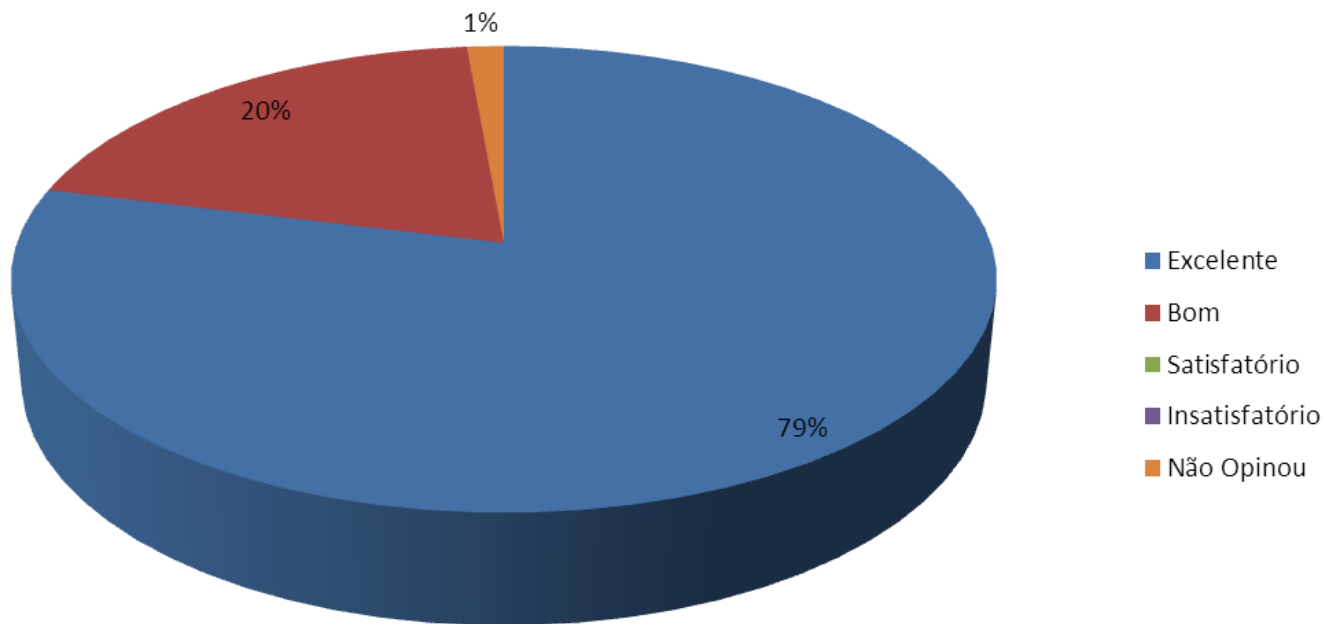

Esse indicador tem como objetivo evidenciar, através de gráfico, a opinião dos expositores, sobre os diversos fatores, como a infraestrutura (banheiros, segurança, comunicação visual, etc.), a programação, os espaços de artesanato e culinária, entre outros, do Revelando São Paulo, sendo uma ferramenta para aprimorar a nossa estrutura para atender com qualidade ao público.

Presença nas outras edições do Revelando São Paulo

Cultura e Arte
abaçai
Organização Social de Cultura

14ª Edição - Vale do Paraíba

Avaliação do atendimento da produção da Abaçai Cultura e Arte

Cultura e Arte
abaçai
Organização Social de Cultura