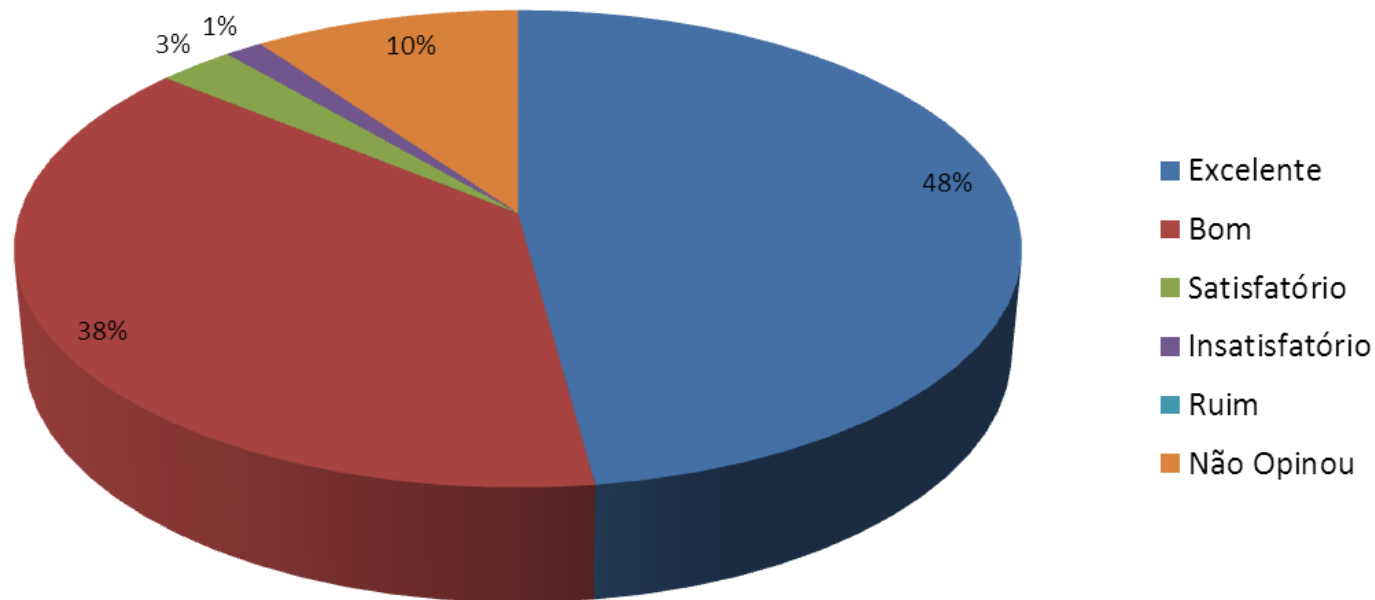

Avaliação da Assistência Médica

Cultura e Arte
abacai
Organização Social de Cultura

14ª Edição - Vale do Paraíba