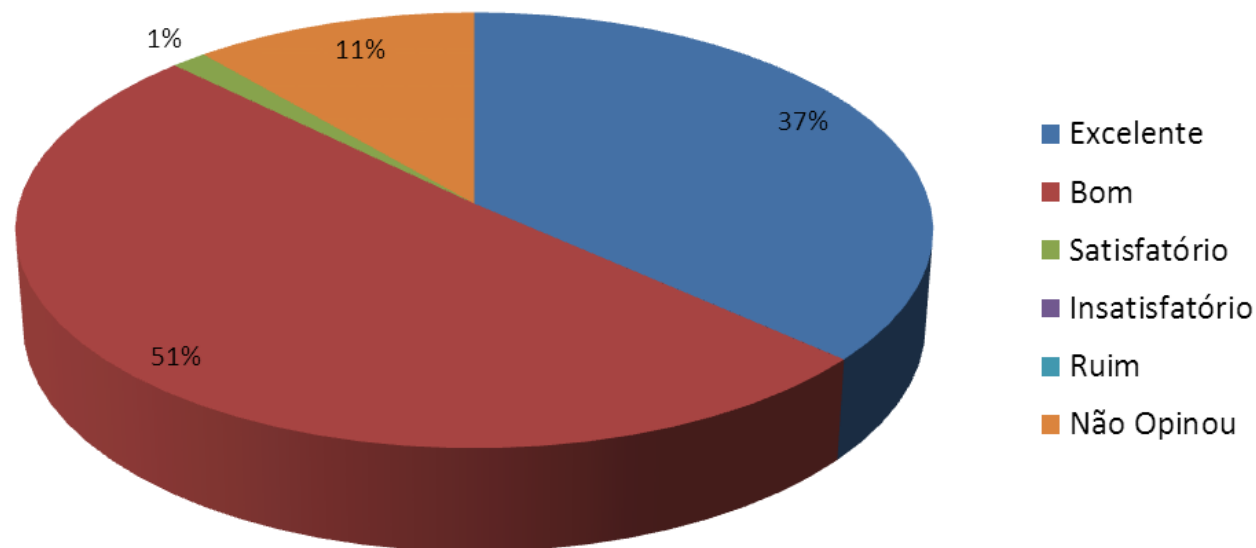

Esse indicador tem como objetivo evidenciar, através de gráfico, a opinião dos expositores, sobre os diversos fatores, como a infraestrutura (banheiros, segurança, comunicação visual, etc.), a programação, os espaços de artesanato e culinária, entre outros, do Revelando São Paulo, sendo uma ferramenta para aprimorar a nossa estrutura para atender com qualidade ao público.

Avaliação do atendimento da produção da Abaçai Cultura e Arte

Cultura e Arte
abaçai
Organização Social de Cultura

14ª Edição - Vale do Paraíba

Avaliação do Sistema de Inscrição

Avaliação da Recepção no Revelando São Paulo - Vale do Paraíba