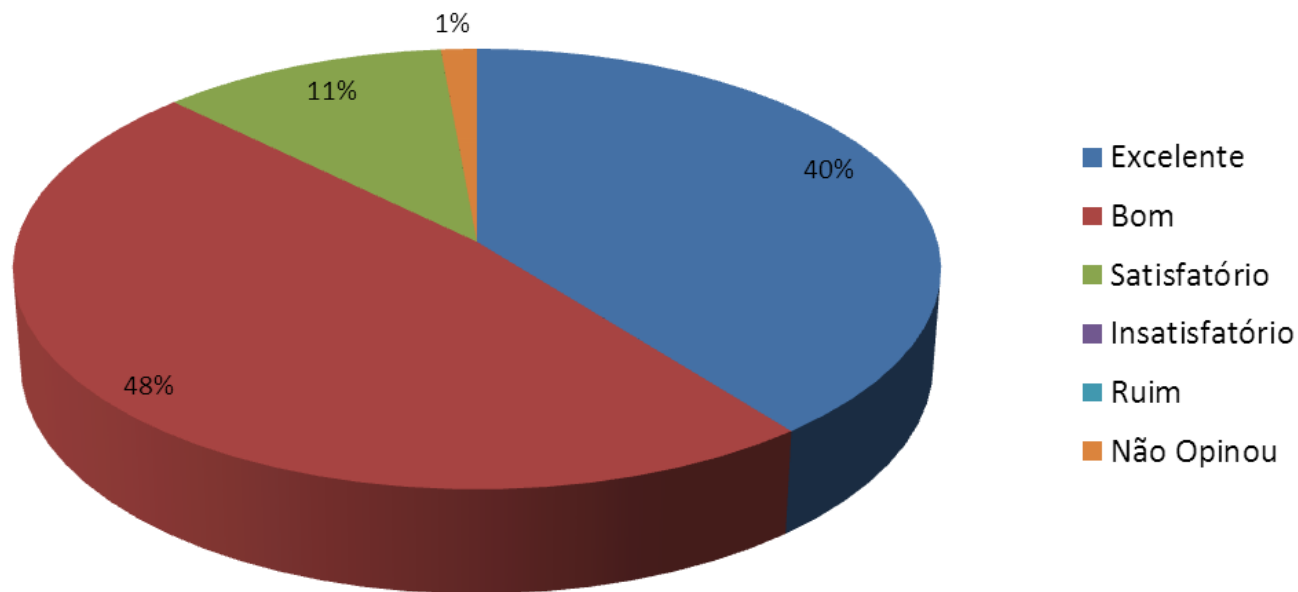

Avaliação das Instalações Sanitárias