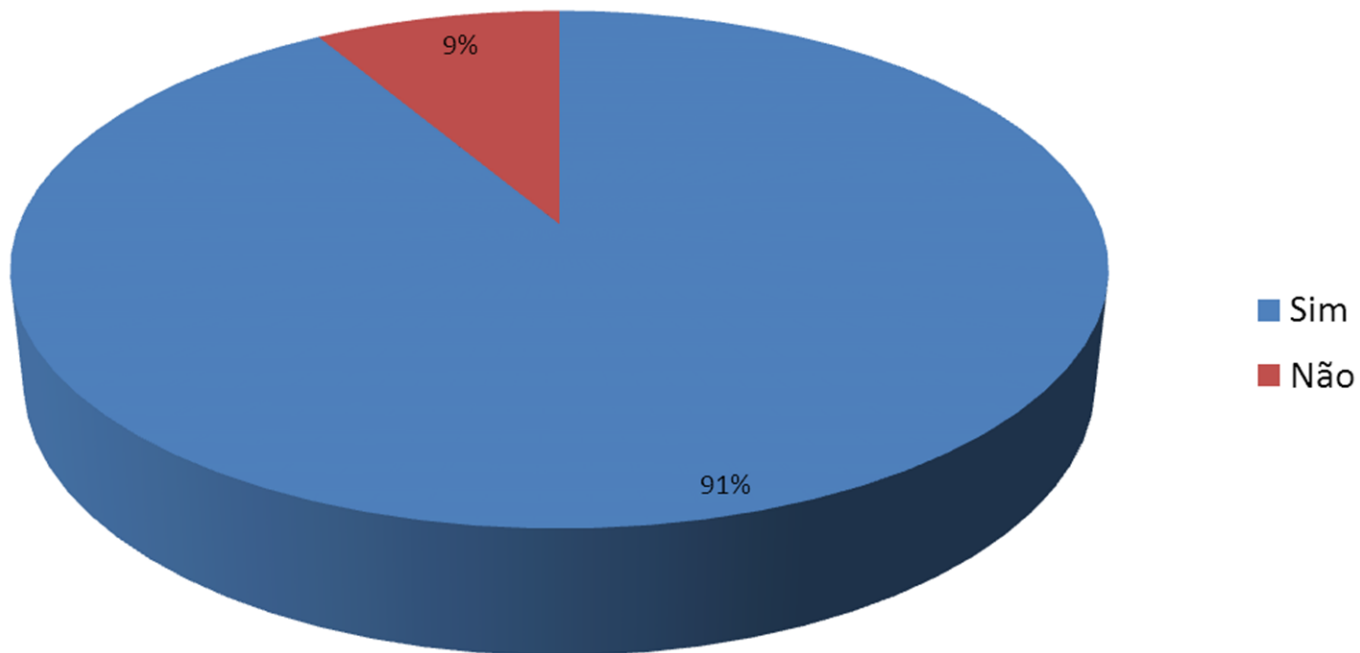

Participação em outras edições do Revelando São Paulo

Cultura e Arte
abaçai
Organização Social de Cultura

14ª Edição - Vale do Paraíba