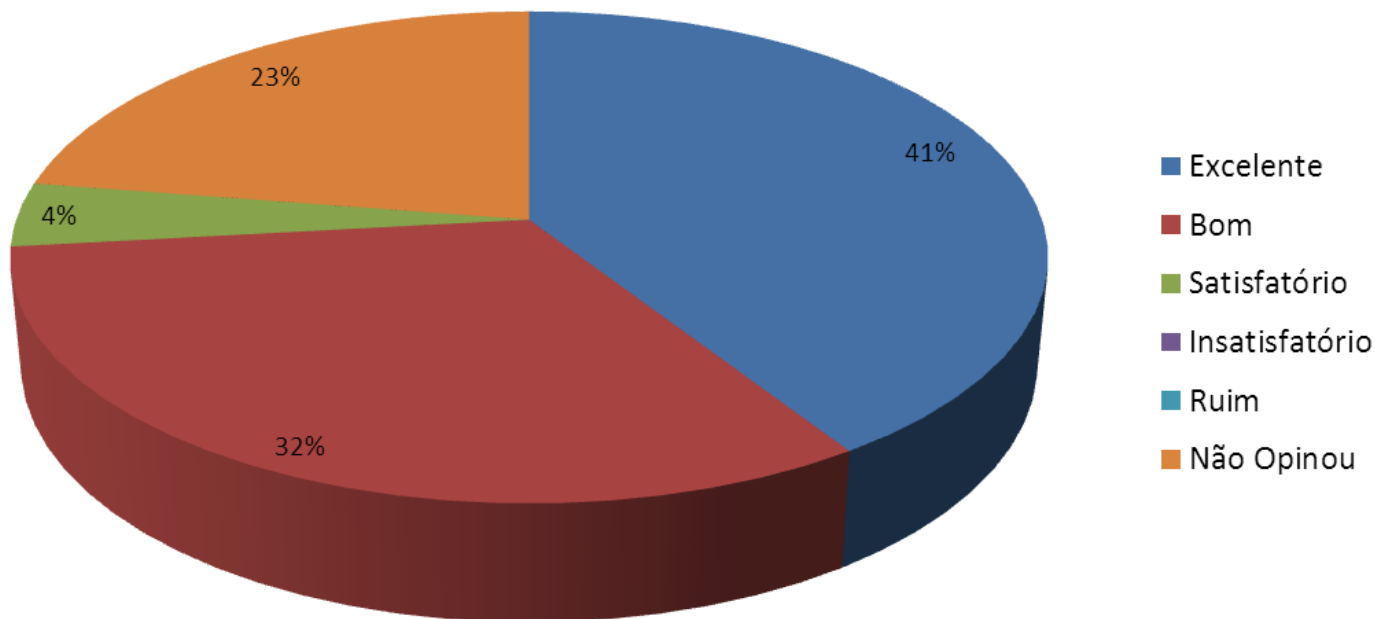

Esse indicador tem como objetivo evidenciar, através de gráfico, a opinião dos expositores, sobre os diversos fatores, como a infraestrutura (banheiros, segurança, comunicação visual, etc.), a programação, os espaços de artesanato e culinária, entre outros, do Revelando São Paulo, sendo uma ferramenta para aprimorar a nossa estrutura para atender com qualidade ao público.

Avaliação da Comunicação Visual

Cultura e Arte
abaçai
Organização Social de Cultura

14ª Edição - Vale do Paraíba

Avaliação da Hospedagem oferecida

Avaliação da Alimentação oferecida

Avaliação do Transporte oferecido