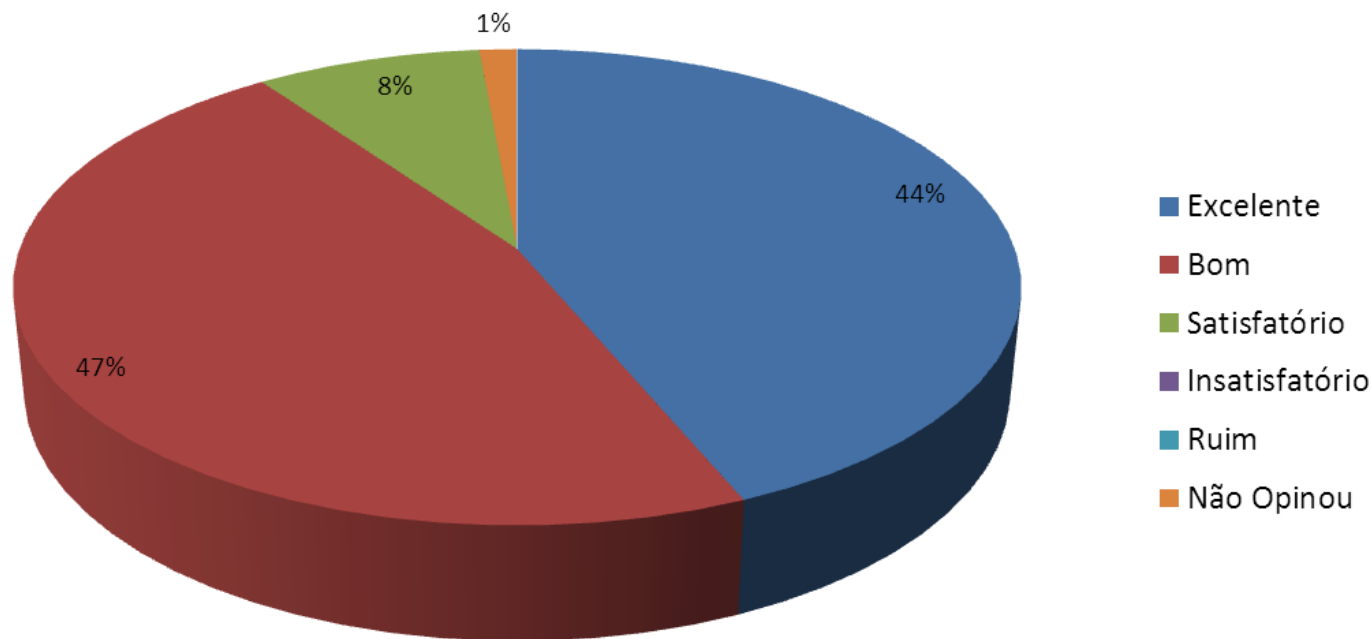

Esse indicador tem como objetivo evidenciar, através de gráfico, a opinião dos expositores, sobre os diversos fatores, como a infraestrutura (banheiros, segurança, comunicação visual, etc.), a programação, os espaços de artesanato e culinária, entre outros, do Revelando São Paulo, sendo uma ferramenta para aprimorar a nossa estrutura para atender com qualidade ao público.

Avaliação do atendimento da produção da Abaçai Cultura e Arte

Cultura e Arte
abaçai
Organização Social de Cultura

14ª Edição - Vale do Paraíba

Avaliação do Sistema de Inscrição

Avaliação da Recepção no Revelando São Paulo - Vale do Paraíba

Cultura e Arte
abaçai
Organização Social de Cultura

14ª Edição - Vale do Paraíba

Avaliação das Instalações Sanitárias

Avaliação da Limpeza no âmbito do Revelando São Paulo

Avaliação da Segurança

Avaliação das Estruturas montadas e disposição dos estandes