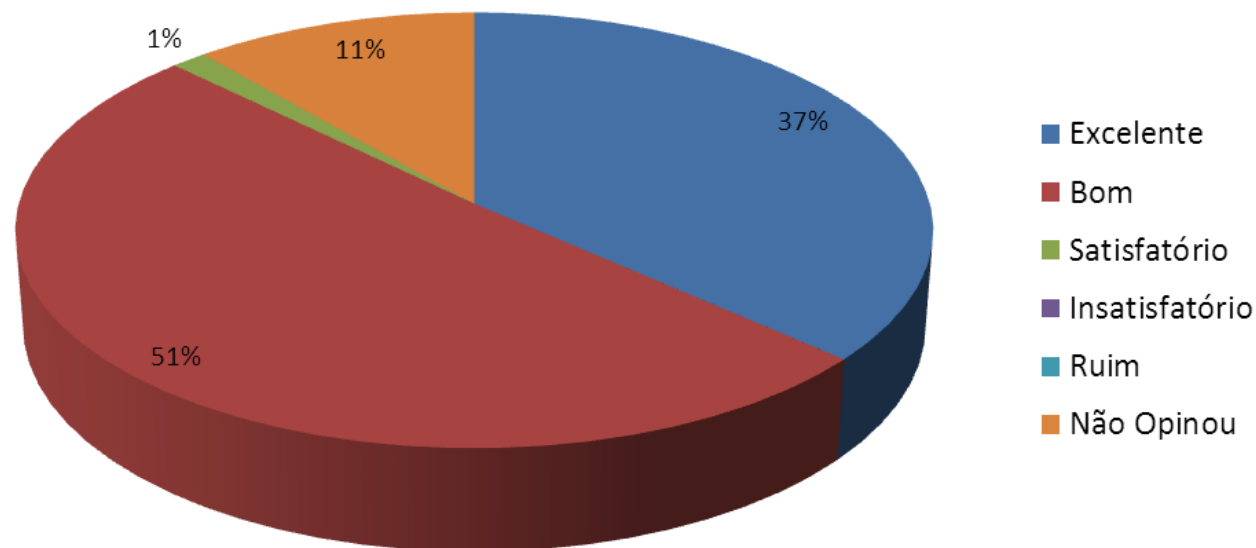

Avaliação do Sistema de Inscrição