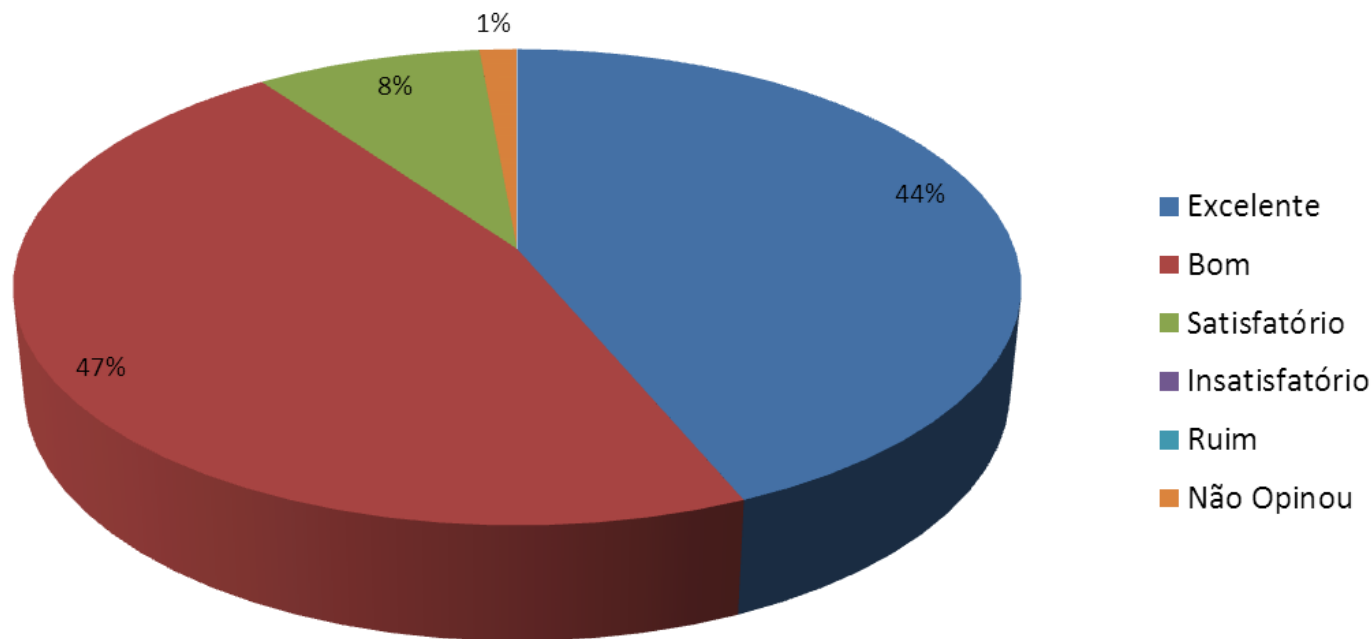

Avaliação da Limpeza no âmbito do Revelando São Paulo