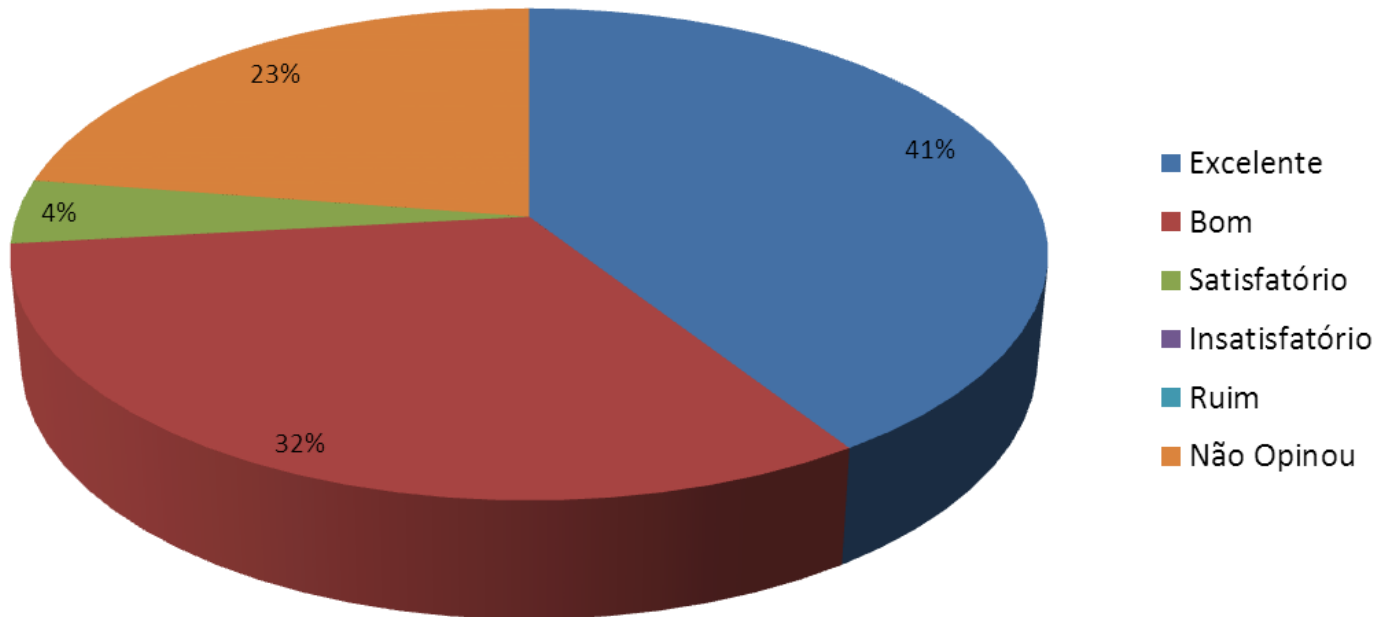

Avaliação do Transporte oferecido