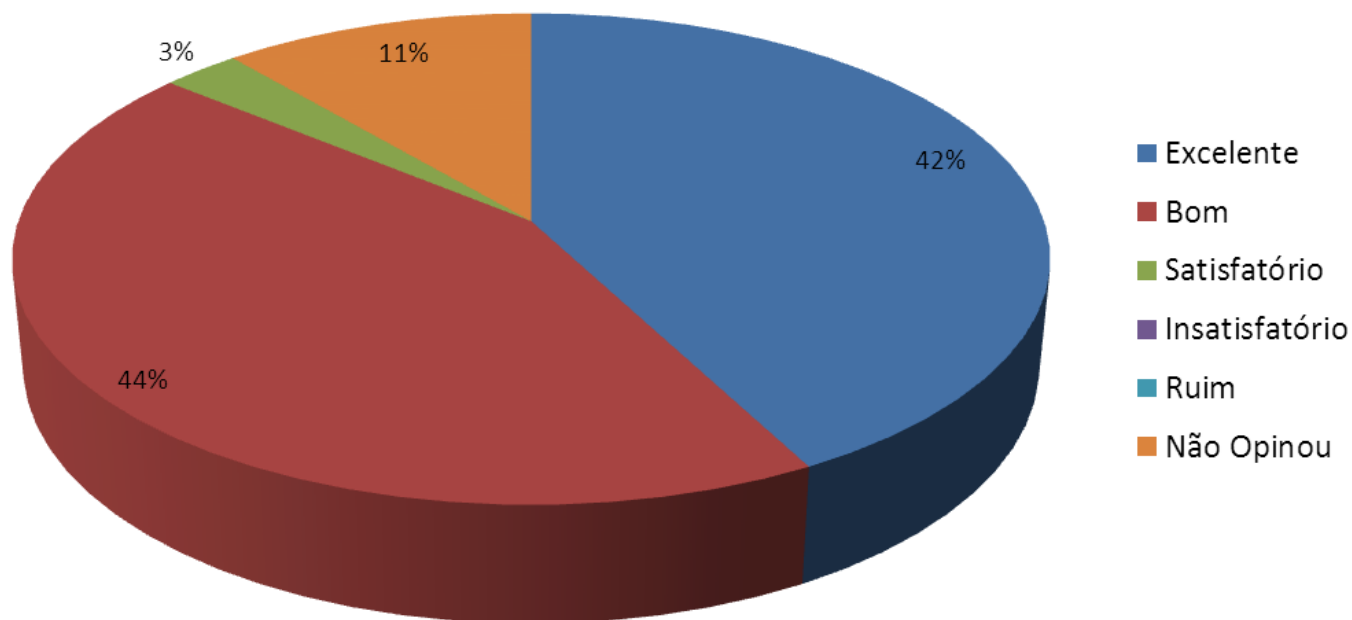

Avaliação da Hospedagem oferecida