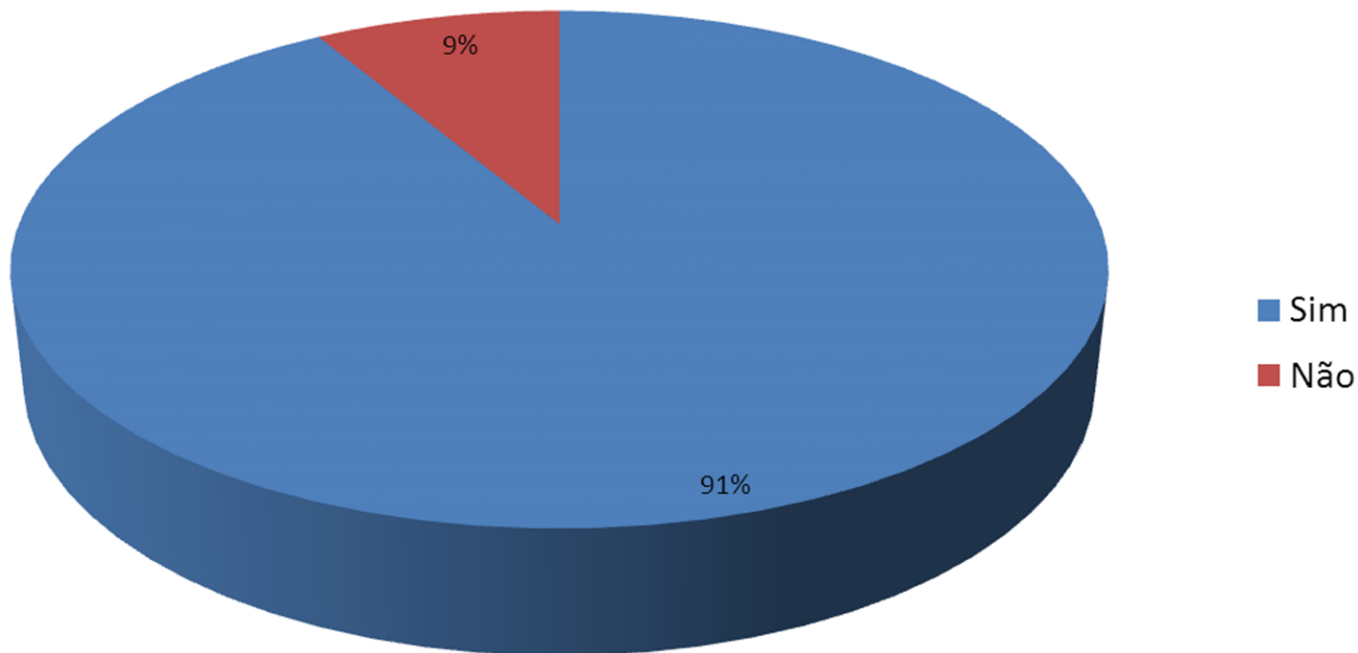

Esse indicador tem como objetivo evidenciar, através de gráfico, a opinião dos expositores, sobre os diversos fatores, como a infraestrutura (banheiros, segurança, comunicação visual, etc.), a programação, os espaços de artesanato e culinária, entre outros, do Revelando São Paulo, sendo uma ferramenta para aprimorar a nossa estrutura para atender com qualidade ao público.

14ª Edição - Vale do Paraíba

Pretensão de retorno no Revelando São Paulo nos próximos anos

Cultura e Arte
abaçai
Organização Social de Cultura

14ª Edição - Vale do Paraíba

Participação em outras edições do Revelando São Paulo