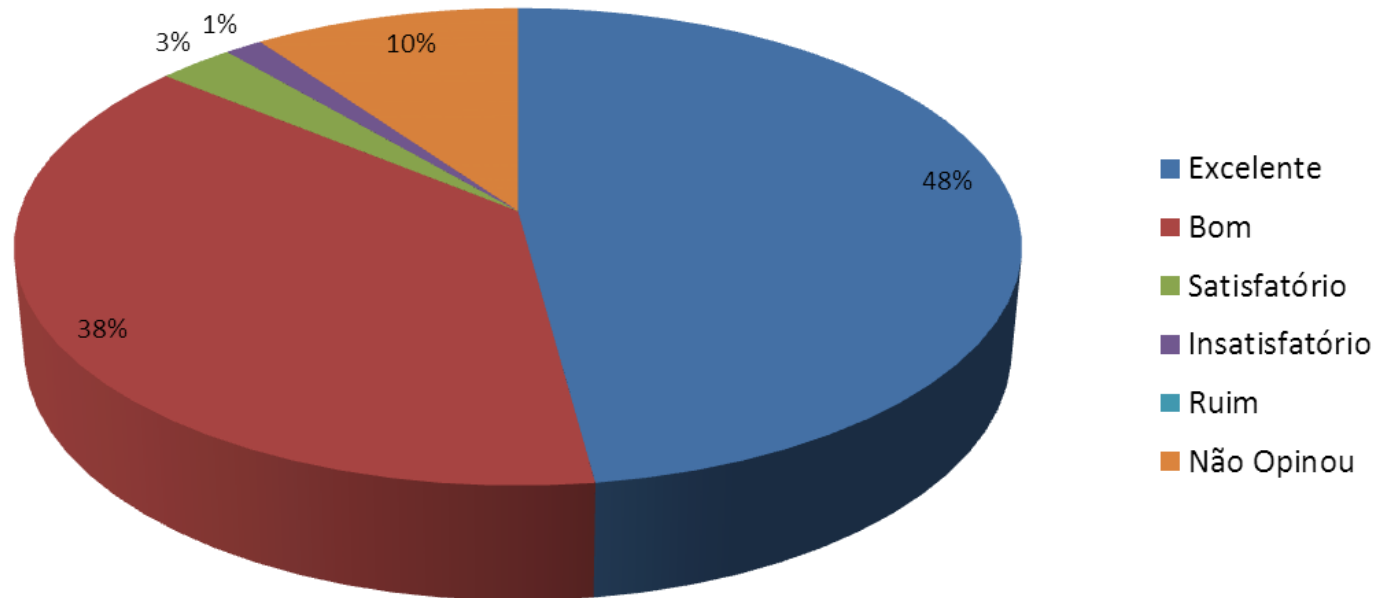

Esse indicador tem como objetivo evidenciar, através de gráfico, a opinião dos expositores, sobre os diversos fatores, como a infraestrutura (banheiros, segurança, comunicação visual, etc.), a programação, os espaços de artesanato e culinária, entre outros, do Revelando São Paulo, sendo uma ferramenta para aprimorar a nossa estrutura para atender com qualidade ao público.

14ª Edição - Vale do Paraíba

Avaliação do Sistema de Inscrição

Avaliação da Recepção no Revelando São Paulo - Vale do Paraíba

Cultura e Arte
abaçai
Organização Social de Cultura

14ª Edição - Vale do Paraíba

Avaliação das Instalações Sanitárias

Avaliação da Limpeza no âmbito do Revelando São Paulo

Avaliação da Segurança

Avaliação das Estruturas montadas e disposição dos estandes

Avaliação da Assistência Médica