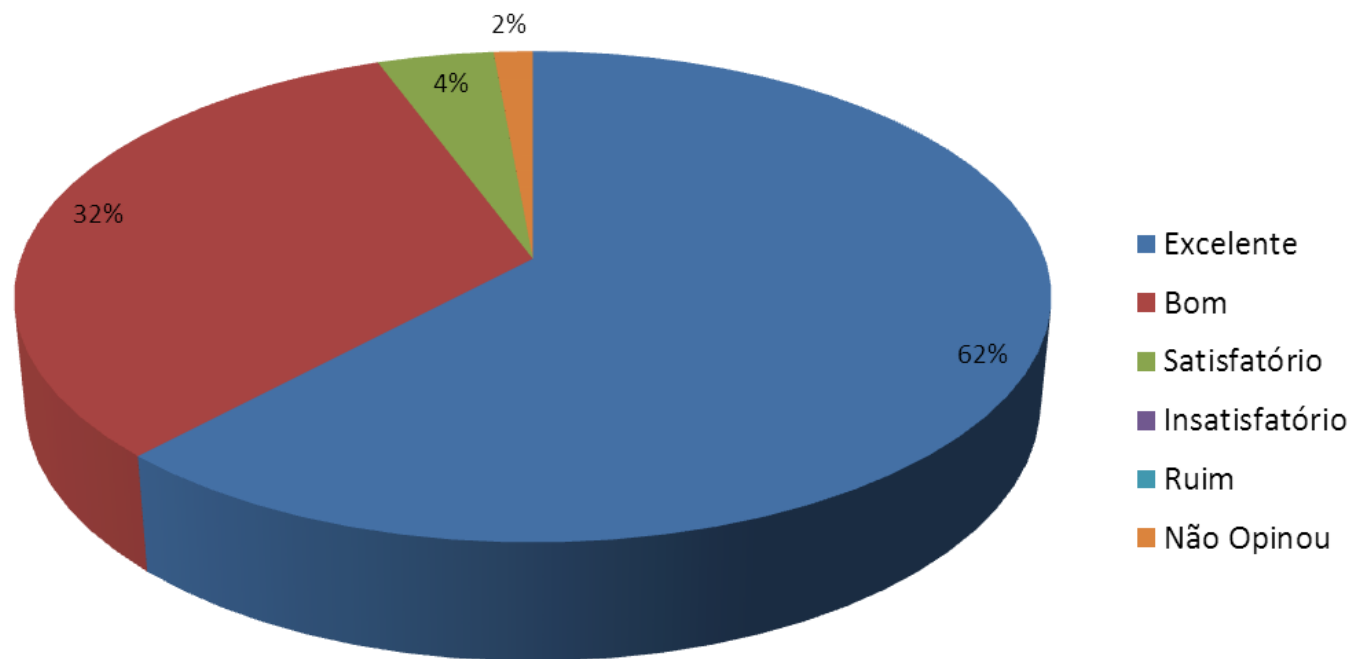

Avaliação da Segurança