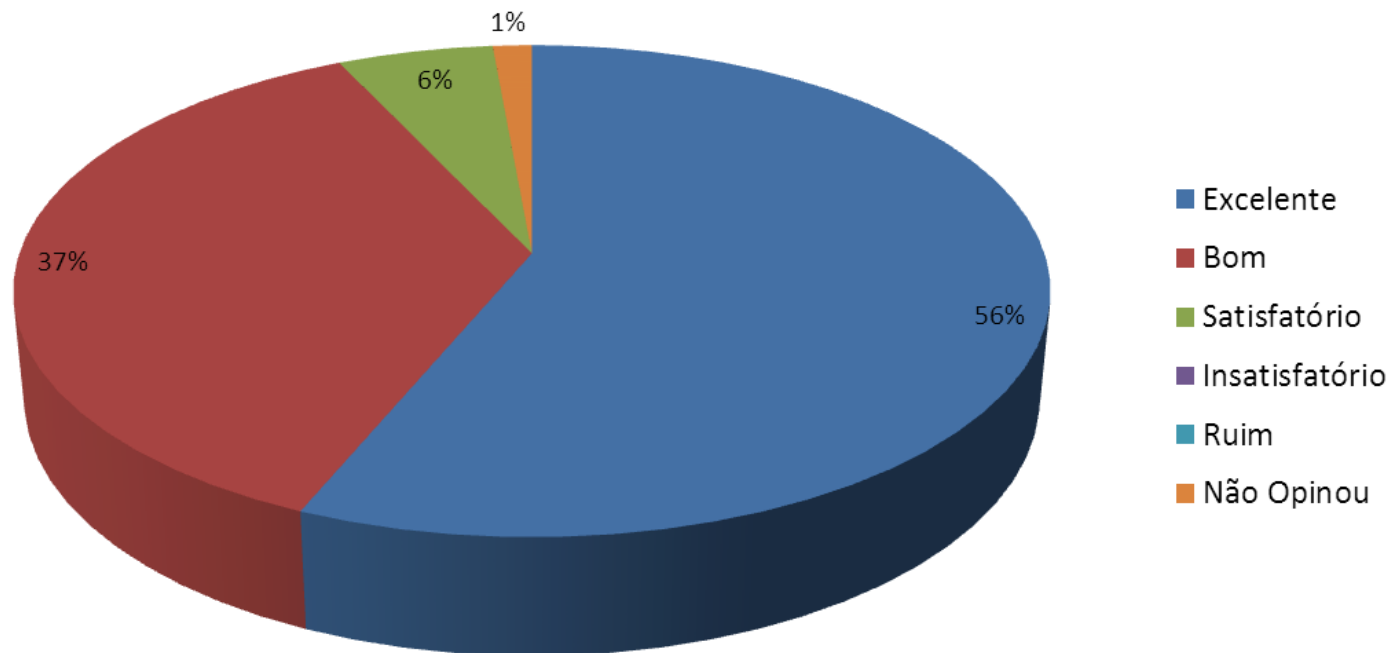

Esse indicador tem como objetivo evidenciar, através de gráfico, a opinião dos expositores, sobre os diversos fatores, como a infraestrutura (banheiros, segurança, comunicação visual, etc.), a programação, os espaços de artesanato e culinária, entre outros, do Revelando São Paulo, sendo uma ferramenta para aprimorar a nossa estrutura para atender com qualidade ao público.

Avaliação das Instalações Sanitárias

Avaliação da Limpeza no âmbito do Revelando São Paulo

Avaliação da Segurança

Avaliação das Estruturas montadas e disposição dos estandes

Avaliação da Assistência Médica