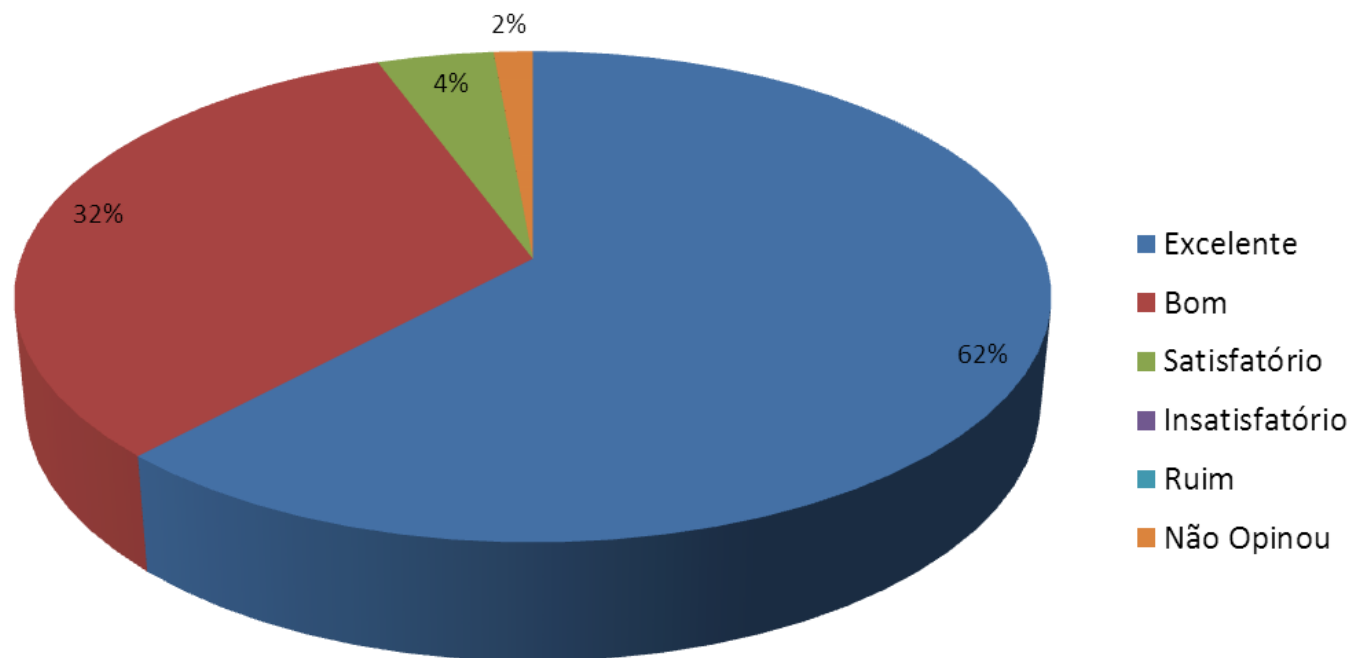

Esse indicador tem como objetivo evidenciar, através de gráfico, a opinião dos expositores, sobre os diversos fatores, como a infraestrutura (banheiros, segurança, comunicação visual, etc.), a programação, os espaços de artesanato e culinária, entre outros, do Revelando São Paulo, sendo uma ferramenta para aprimorar a nossa estrutura para atender com qualidade ao público.

Cultura e Arte
abaçai
Organização Social de Cultura

14ª Edição - Vale do Paraíba

Avaliação das Instalações Sanitárias

Avaliação da Limpeza no âmbito do Revelando São Paulo

Avaliação da Segurança

Avaliação das Estruturas montadas e disposição dos estandes