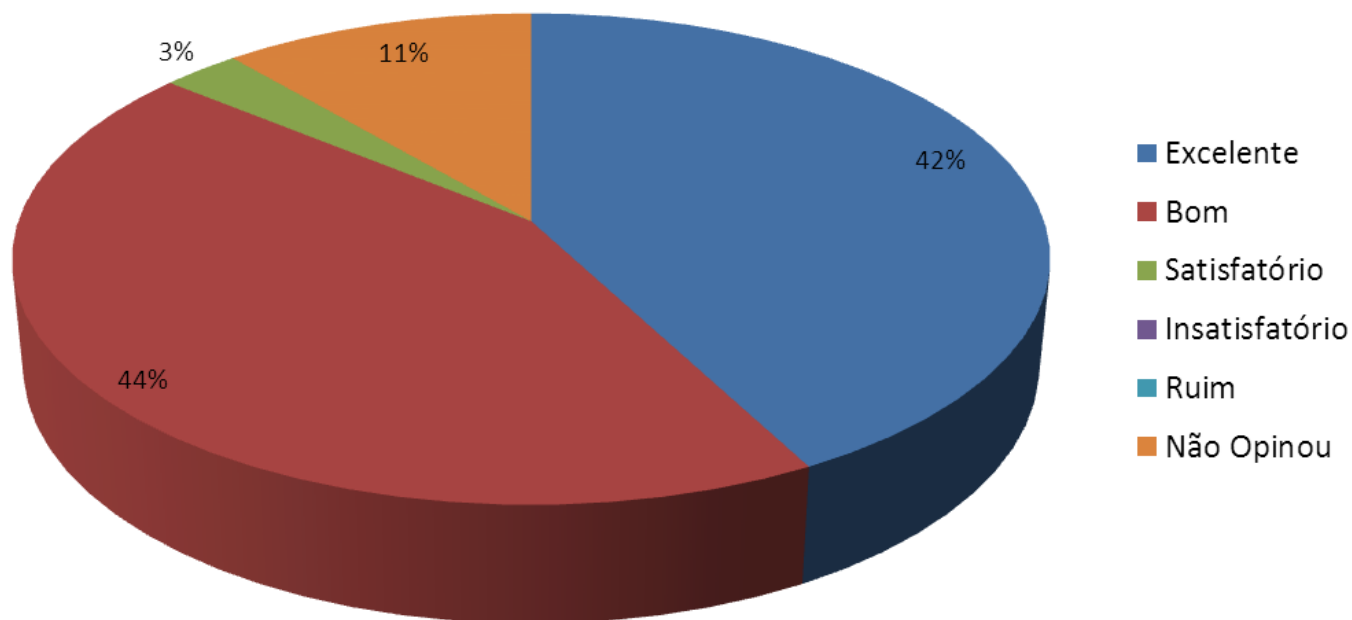

Esse indicador tem como objetivo evidenciar, através de gráfico, a opinião dos expositores, sobre os diversos fatores, como a infraestrutura (banheiros, segurança, comunicação visual, etc.), a programação, os espaços de artesanato e culinária, entre outros, do Revelando São Paulo, sendo uma ferramenta para aprimorar a nossa estrutura para atender com qualidade ao público.

Avaliação da Comunicação Visual

Cultura e Arte
abaçai
Organização Social de Cultura

14ª Edição - Vale do Paraíba

Avaliação da Hospedagem oferecida

Avaliação da Alimentação oferecida

Avaliação do Transporte oferecido