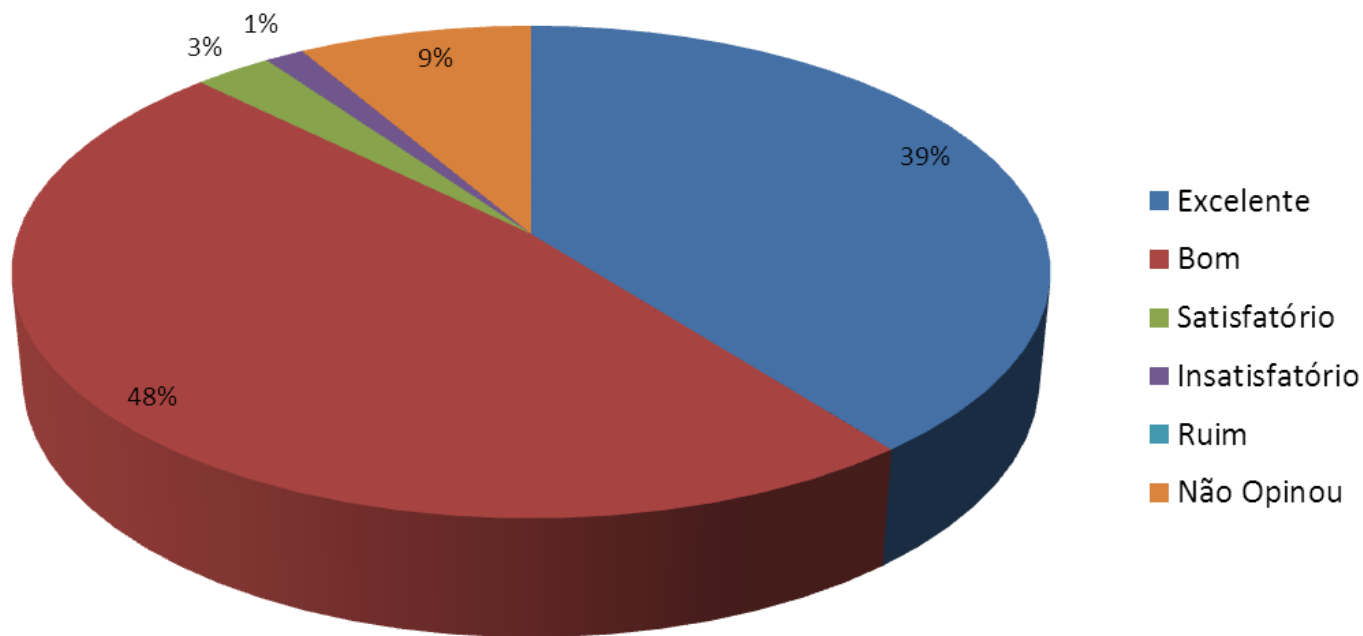

Avaliação da Comunicação Visual

Cultura e Arte
abaçai
Organização Social de Cultura

14ª Edição - Vale do Paraíba