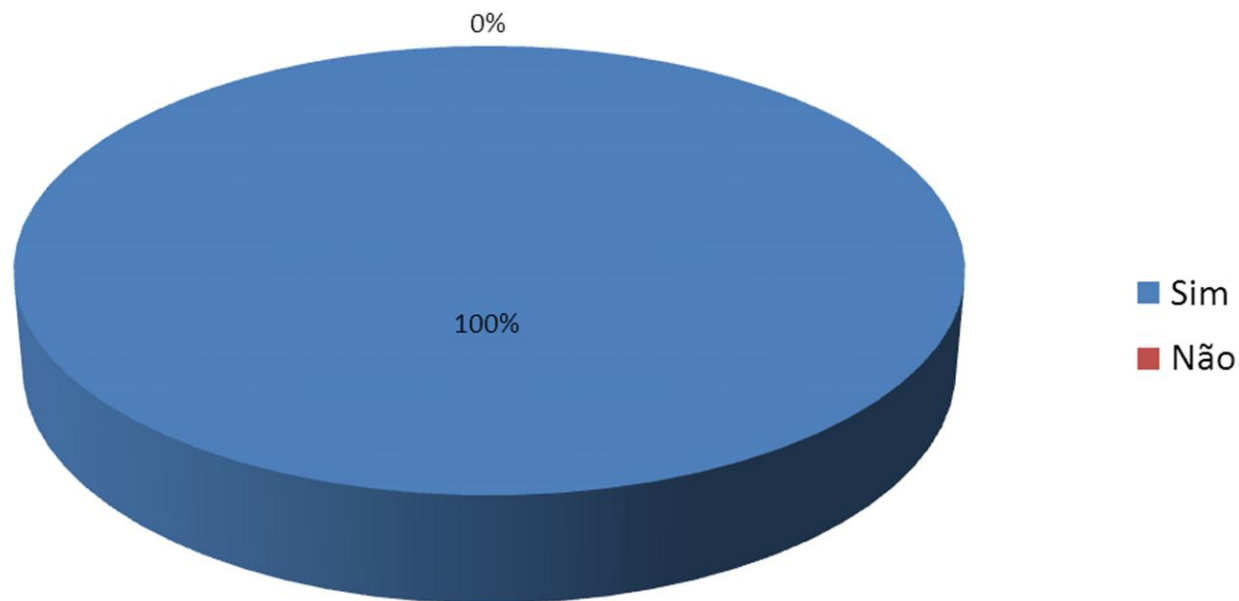

Pretensão de retorno no Revelando São Paulo nos próximos anos

Cultura e Arte
abaçai
Organização Social de Cultura

14ª Edição - Vale do Paraíba