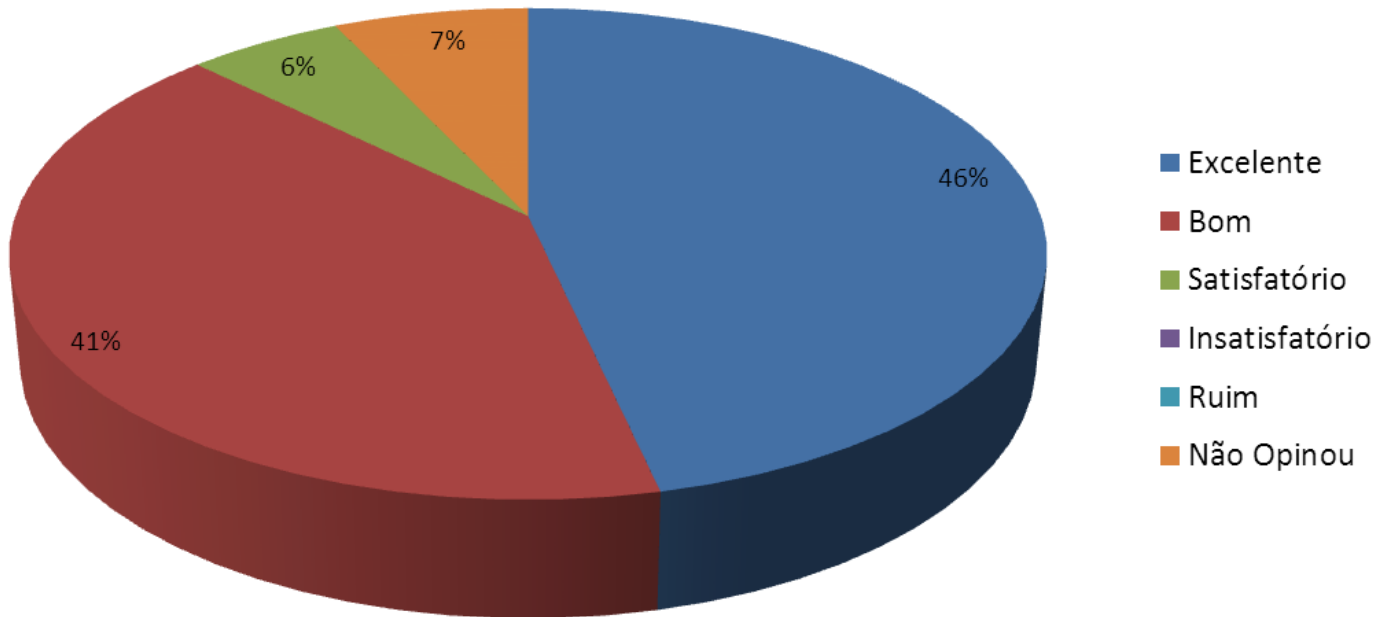

Avaliação da Alimentação oferecida