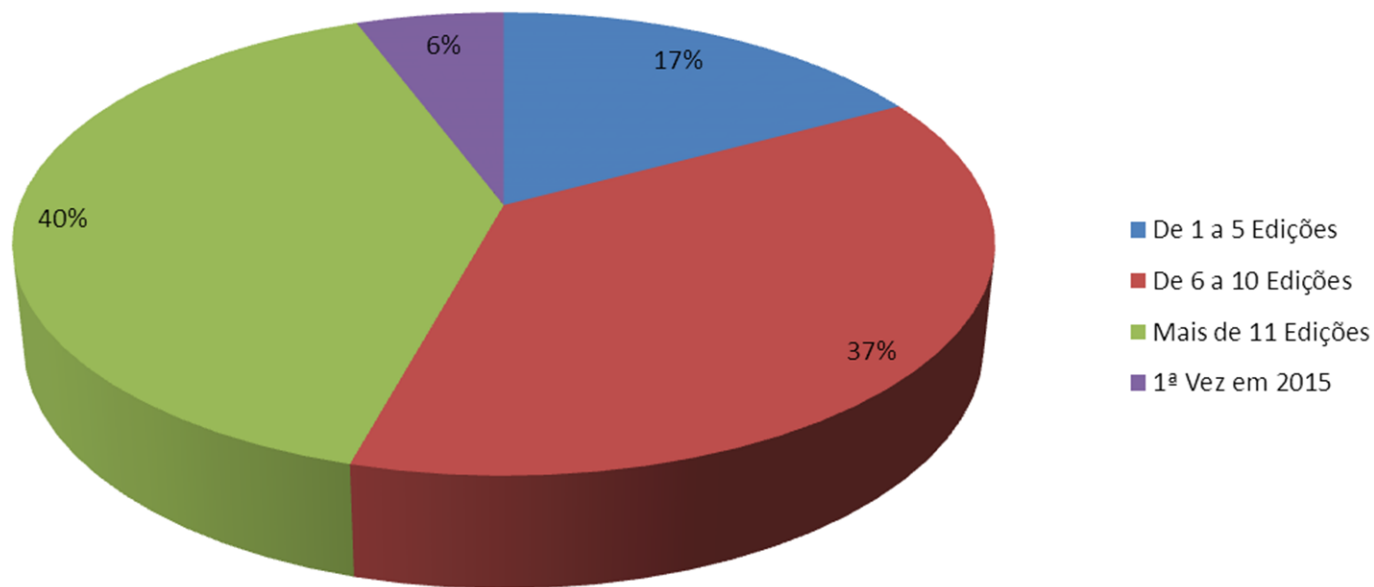

Presença nas Edições anteriores do Revelando São Paulo - Vale do Paraíba

Cultura e Arte
abaçai
Organização Social de Cultura

14ª Edição - Vale do Paraíba