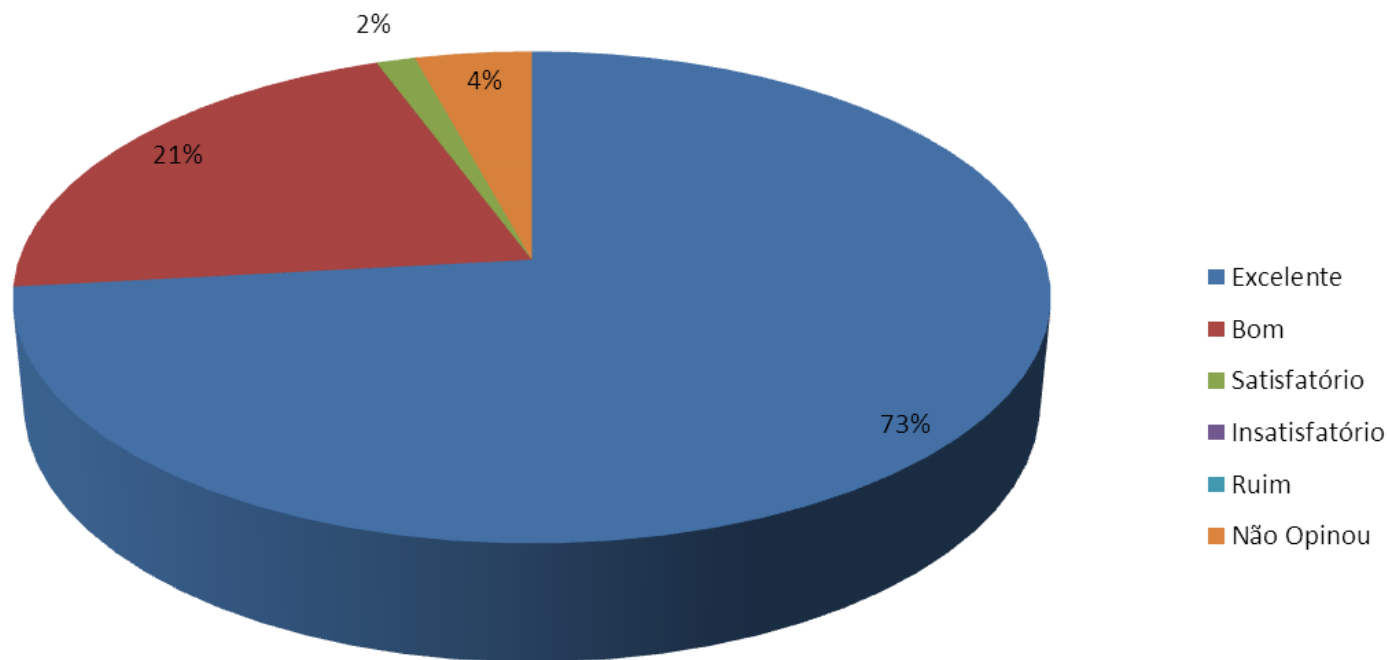

Avaliação da Recepção no Revelando São Paulo - Vale do Paraíba

Cultura e Arte
abaçai
Organização Social de Cultura

14ª Edição - Vale do Paraíba