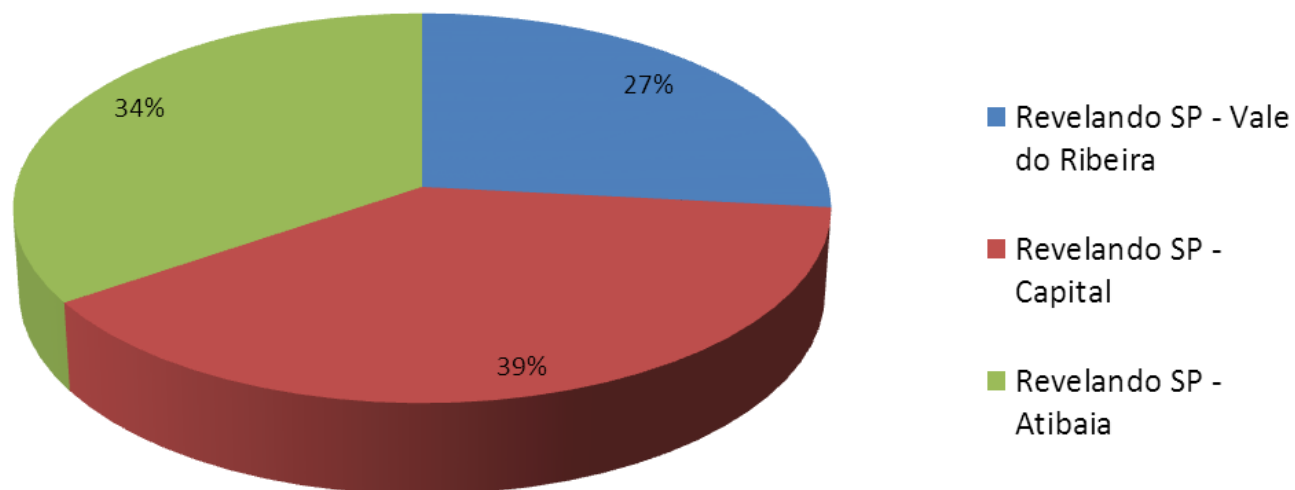

Presença nas outras edições do Revelando São Paulo

Cultura e Arte
abaçai
Organização Social de Cultura

14ª Edição - Vale do Paraíba