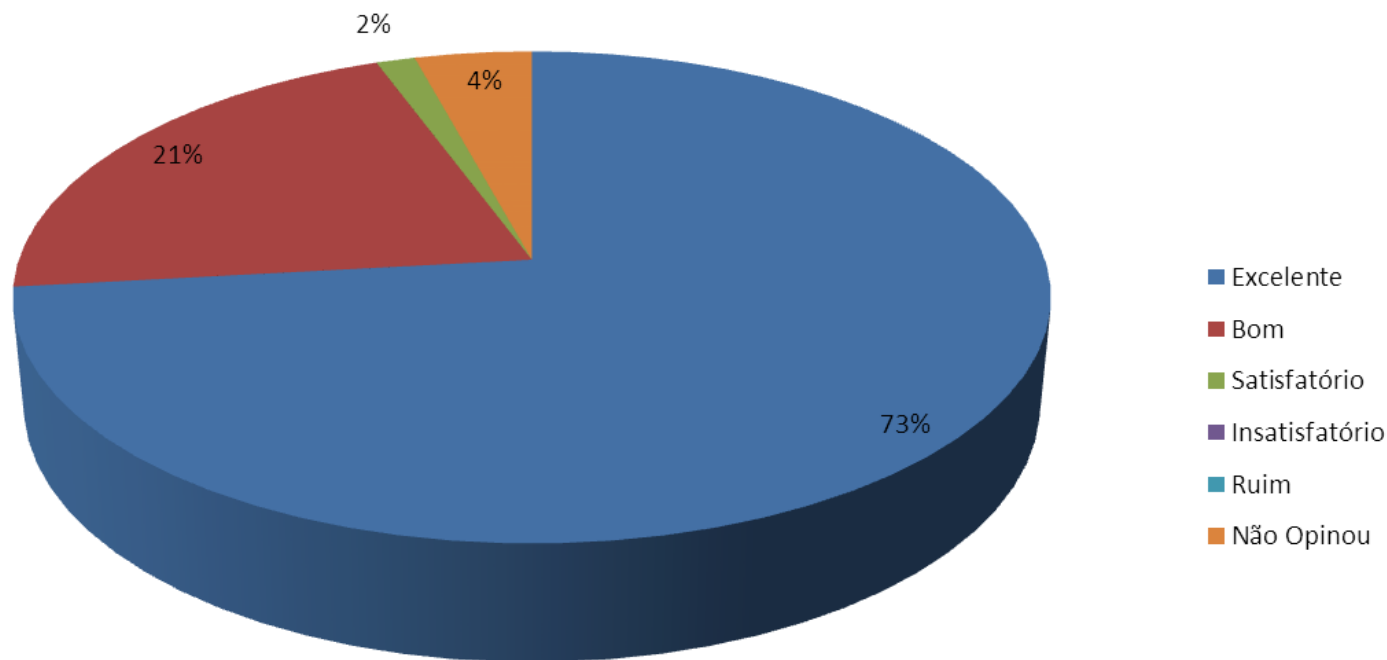

Esse indicador tem como objetivo evidenciar, através de gráfico, a opinião dos expositores, sobre os diversos fatores, como a infraestrutura (banheiros, segurança, comunicação visual, etc.), a programação, os espaços de artesanato e culinária, entre outros, do Revelando São Paulo, sendo uma ferramenta para aprimorar a nossa estrutura para atender com qualidade ao público.

Avaliação do atendimento da produção da Abaçai Cultura e Arte

Cultura e Arte
abaçai
Organização Social de Cultura

14ª Edição - Vale do Paraíba

Avaliação do Sistema de Inscrição

Avaliação da Recepção no Revelando São Paulo - Vale do Paraíba