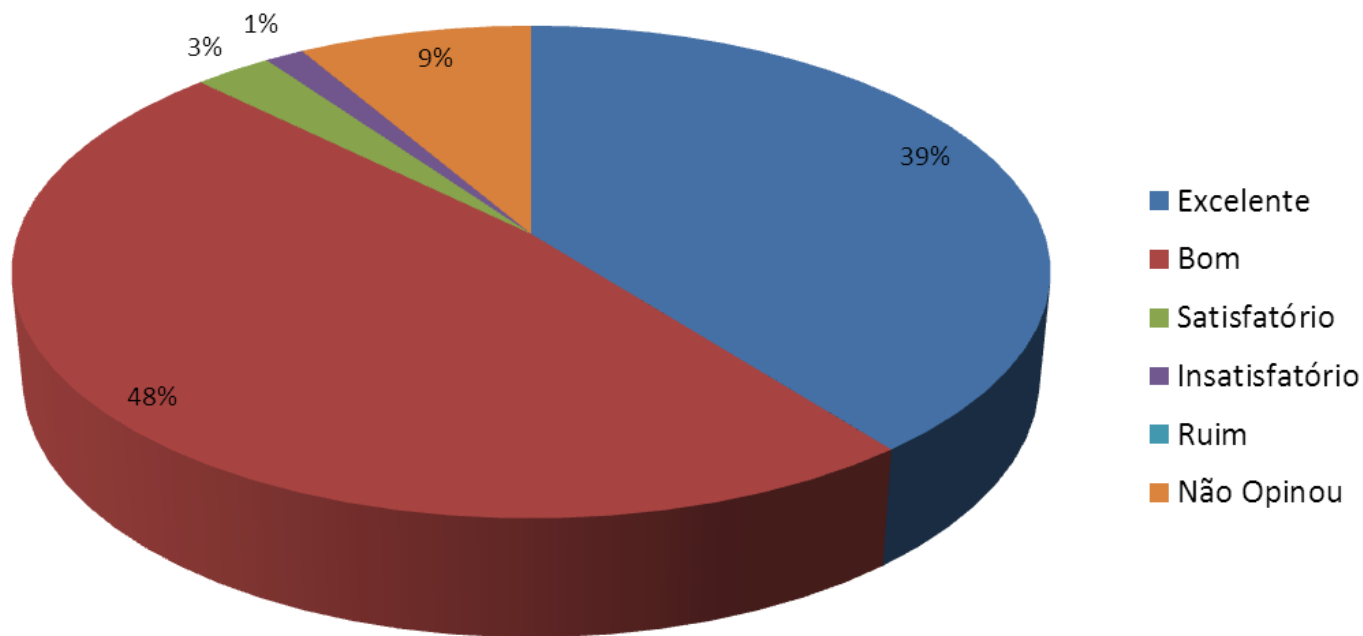

Esse indicador tem como objetivo evidenciar, através de gráfico, a opinião dos expositores, sobre os diversos fatores, como a infraestrutura (banheiros, segurança, comunicação visual, etc.), a programação, os espaços de artesanato e culinária, entre outros, do Revelando São Paulo, sendo uma ferramenta para aprimorar a nossa estrutura para atender com qualidade ao público.

Avaliação da Assistência Médica

Cultura e Arte
abacai
Organização Social de Cultura

14ª Edição - Vale do Paraíba

Avaliação da Comunicação Visual

Cultura e Arte
abaçai
Organização Social de Cultura

14ª Edição - Vale do Paraíba