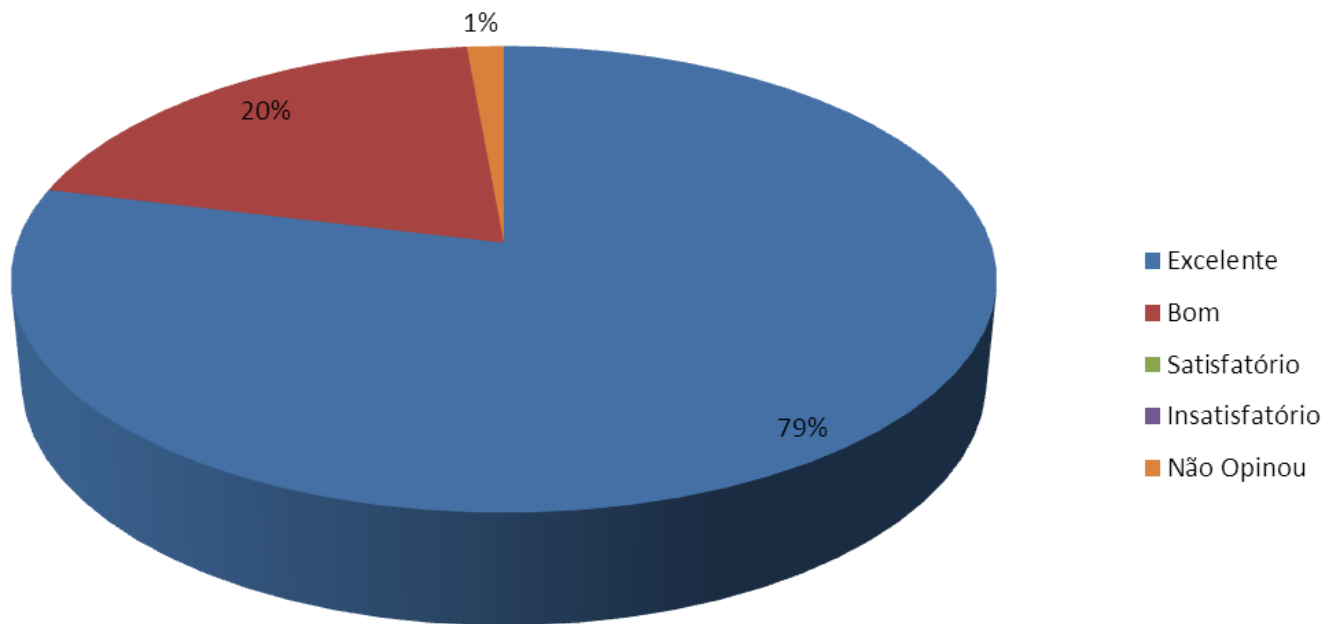

Avaliação do atendimento da produção da Abaçai Cultura e Arte

Cultura e Arte
abaçai
Organização Social de Cultura

14ª Edição - Vale do Paraíba