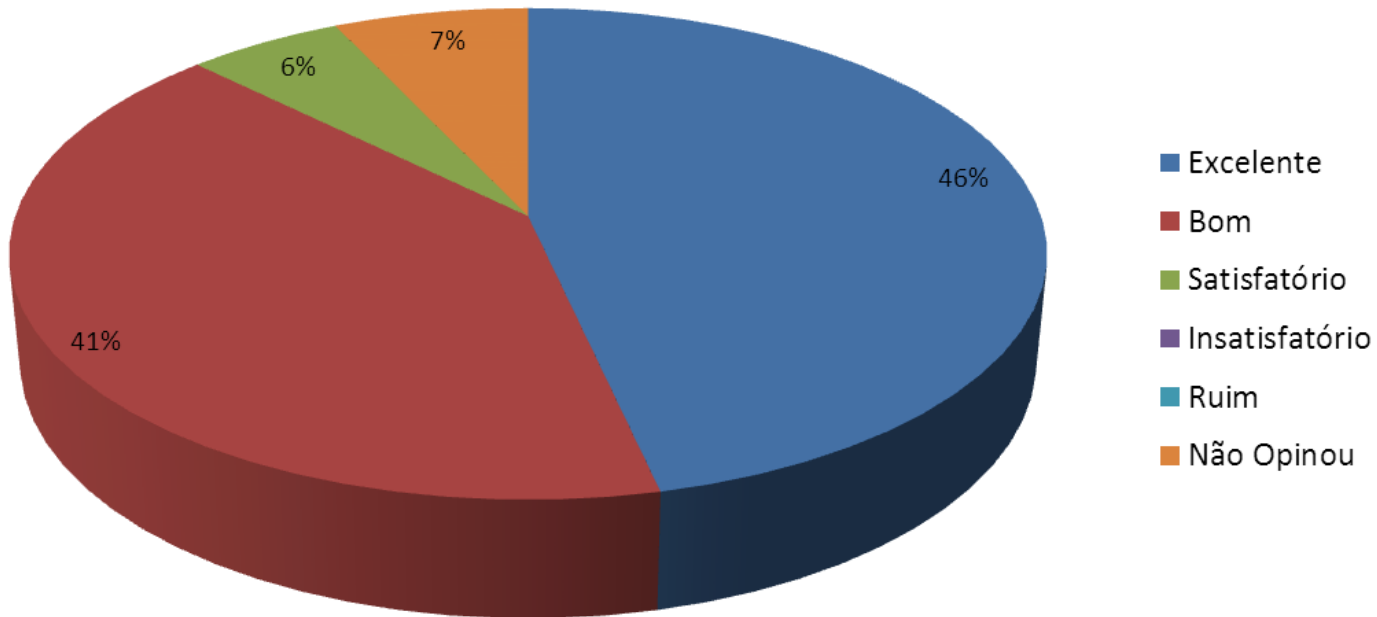

Esse indicador tem como objetivo evidenciar, através de gráfico, a opinião dos expositores, sobre os diversos fatores, como a infraestrutura (banheiros, segurança, comunicação visual, etc.), a programação, os espaços de artesanato e culinária, entre outros, do Revelando São Paulo, sendo uma ferramenta para aprimorar a nossa estrutura para atender com qualidade ao público.

Avaliação da Comunicação Visual

Cultura e Arte
abaçai
Organização Social de Cultura

14ª Edição - Vale do Paraíba

Avaliação da Hospedagem oferecida

Avaliação da Alimentação oferecida

Avaliação do Transporte oferecido