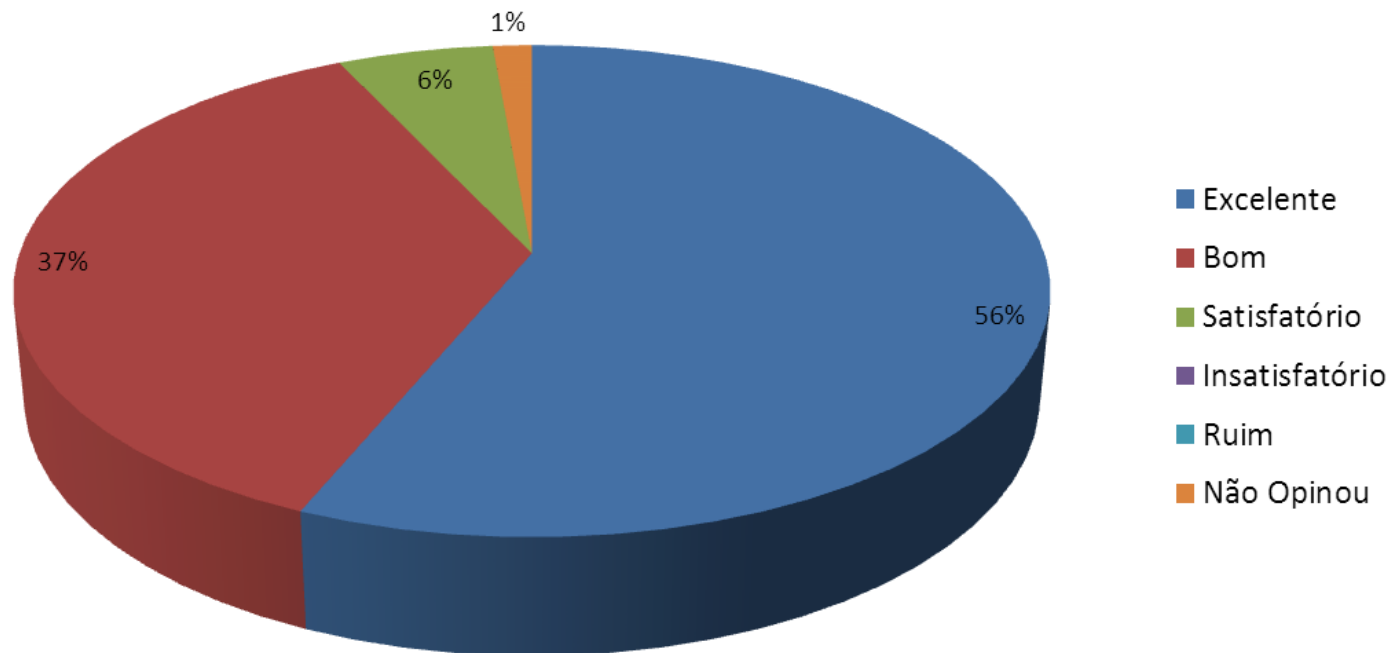

Esse indicador tem como objetivo evidenciar, através de gráfico, a opinião dos expositores, sobre os diversos fatores, como a infraestrutura (banheiros, segurança, comunicação visual, etc.), a programação, os espaços de artesanato e culinária, entre outros, do Revelando São Paulo, sendo uma ferramenta para aprimorar a nossa estrutura para atender com qualidade ao público.

Cultura e Arte
abaçai
Organização Social de Cultura

14ª Edição - Vale do Paraíba

Avaliação das Instalações Sanitárias

Avaliação da Limpeza no âmbito do Revelando São Paulo

Avaliação da Segurança

Avaliação das Estruturas montadas e disposição dos estandes