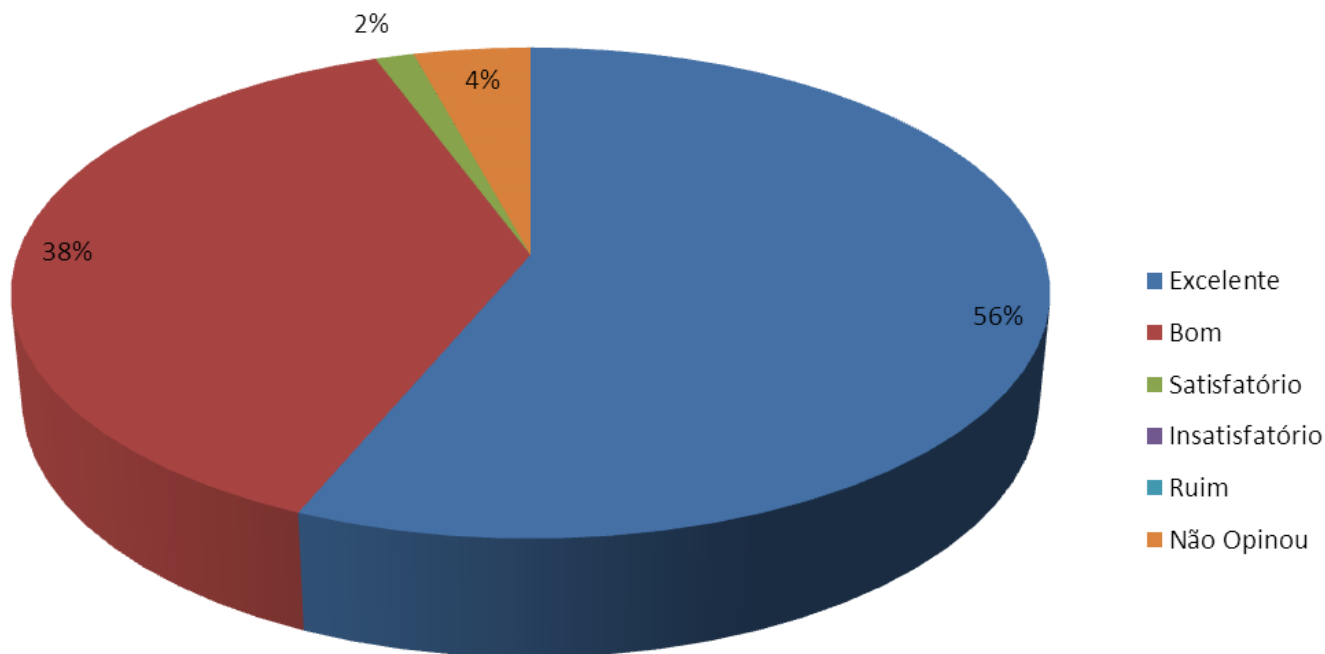

Esse indicador tem como objetivo evidenciar, através de gráfico, a opinião dos expositores, sobre os diversos fatores, como a infraestrutura (banheiros, segurança, comunicação visual, etc.), a programação, os espaços de artesanato e culinária, entre outros, do Revelando São Paulo, sendo uma ferramenta para aprimorar a nossa estrutura para atender com qualidade ao público.

Avaliação da Hospedagem oferecida

Avaliação da Alimentação oferecida

Avaliação do Transporte oferecido

Avaliação Geral do Revelando São Paulo Edição Vale do Paraíba

Cultura e Arte
abaçai
Organização Social de Cultura

14ª Edição - Vale do Paraíba