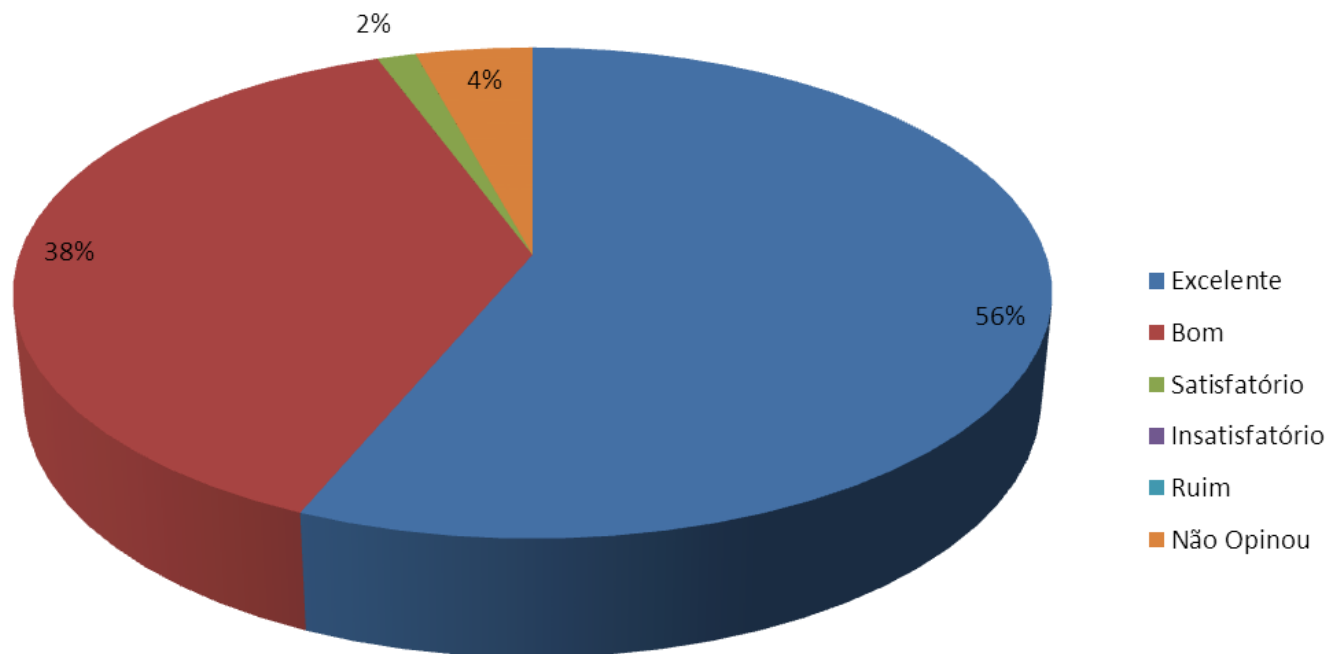

Avaliação Geral do Revelando São Paulo Edição Vale do Paraíba

Cultura e Arte
abaçai
Organização Social de Cultura

14ª Edição - Vale do Paraíba